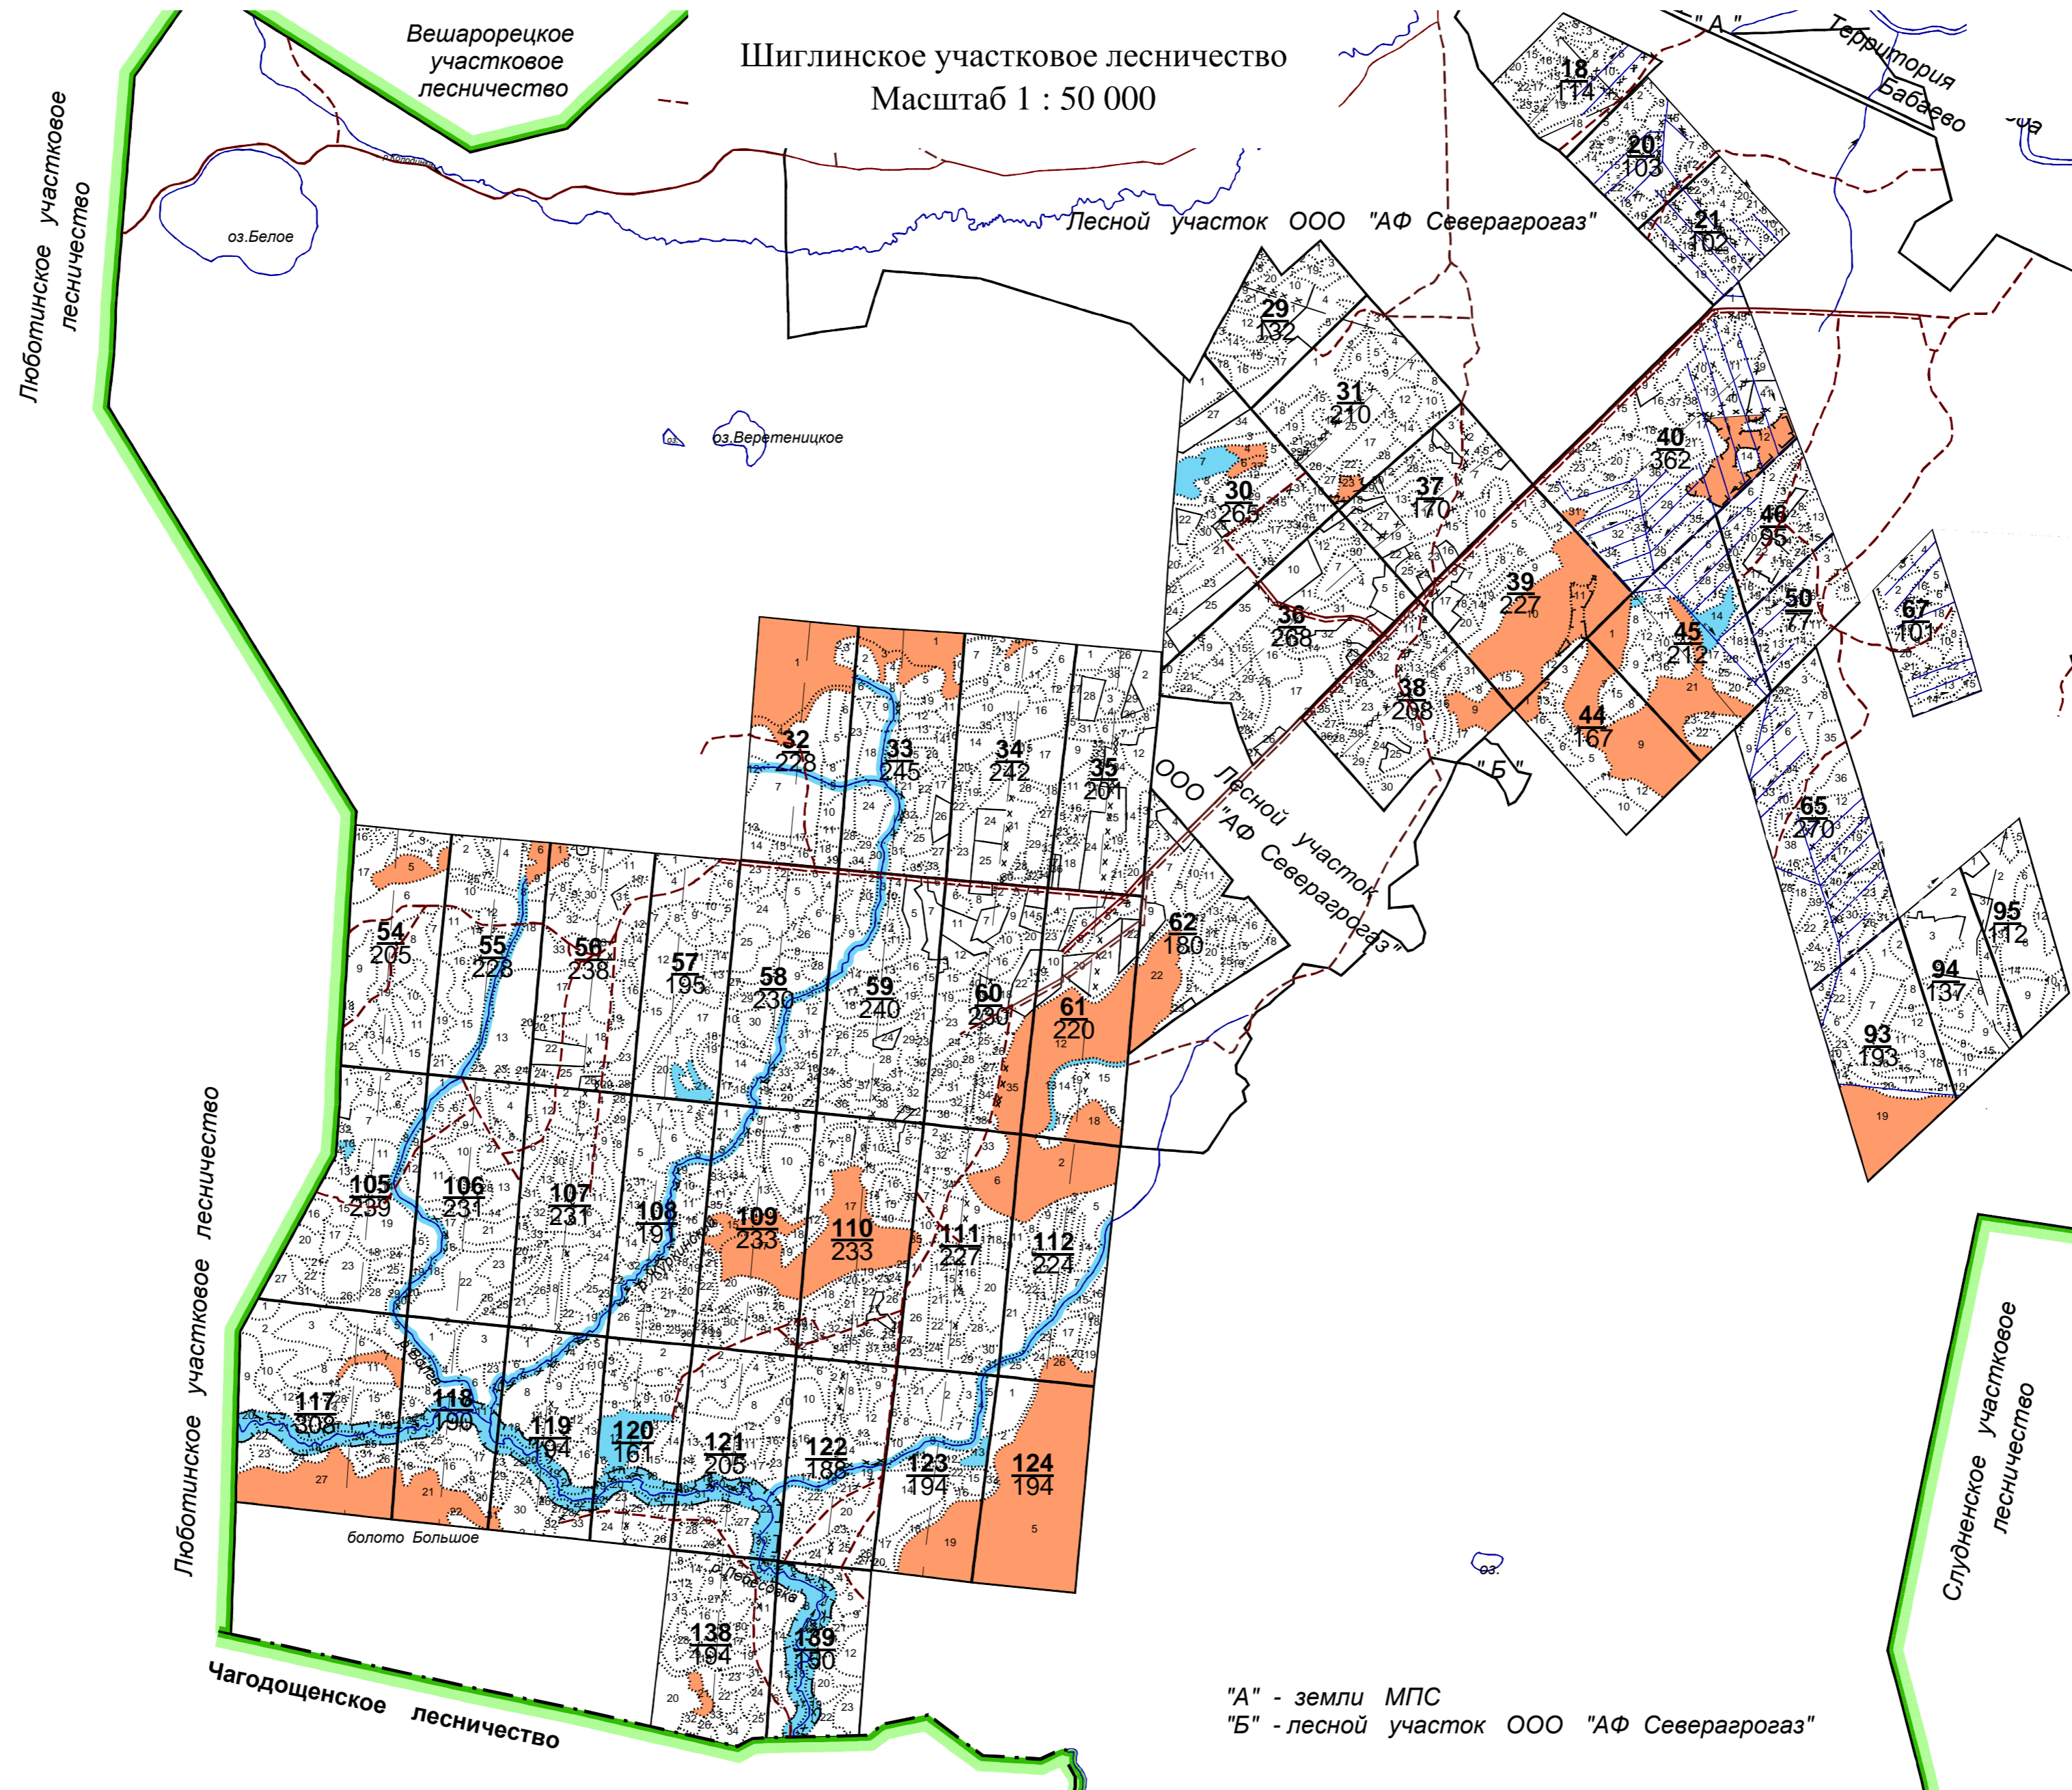

Колошемское участковое лесничество  
Масштаб 1 : 50 000

Колошемское участковое лесничество

Ножемское участковое лесничество

Масштаб 1 : 50 000

- "А" - лесной участок ТОО "Восход"
- "Б" - Шогодинское участковое лесничество
- "В" - лесной участок КП "Пожарское"
- "Г" - Ножемское участковое лесничество
- "Д" - лесной участок КСХП "Колос"
- "Е" - лесной участок КП "Родина"

Колпинское участковое лесничество  
Масштаб 1 : 50 000

Курбозерское участковое лесничество

Колпинское участковое лесничество  
Масштаб 1 : 50 000

"А" - лесной участок КХ "Росток"  
"Б" - лесной участок СА "Рассвет"  
"В" - Борисовское участковое лесничество

Борисовское участковое лесничество

Масштаб 1 : 50 000

"А" - Чистиковское участковое лесничество  
"Б" - лесной участок совхоза "Октябрьский"  
"В" - лесной участок ООО "АФ Северагрогаз"

Люботинское участковое лесничество  
Масштаб 1 : 50 000

Люботинское участковое лесничество  
Масштаб 1 : 50 000

Борисовское участковое лесничество  
КДП "Север" ( бывший "к-з "Заря коммунизма" )  
Масштаб 1 : 50 000

Борисовское участковое лесничество  
КДП "Север" ( б. к-з "Север ")  
Масштаб 1 : 50 000