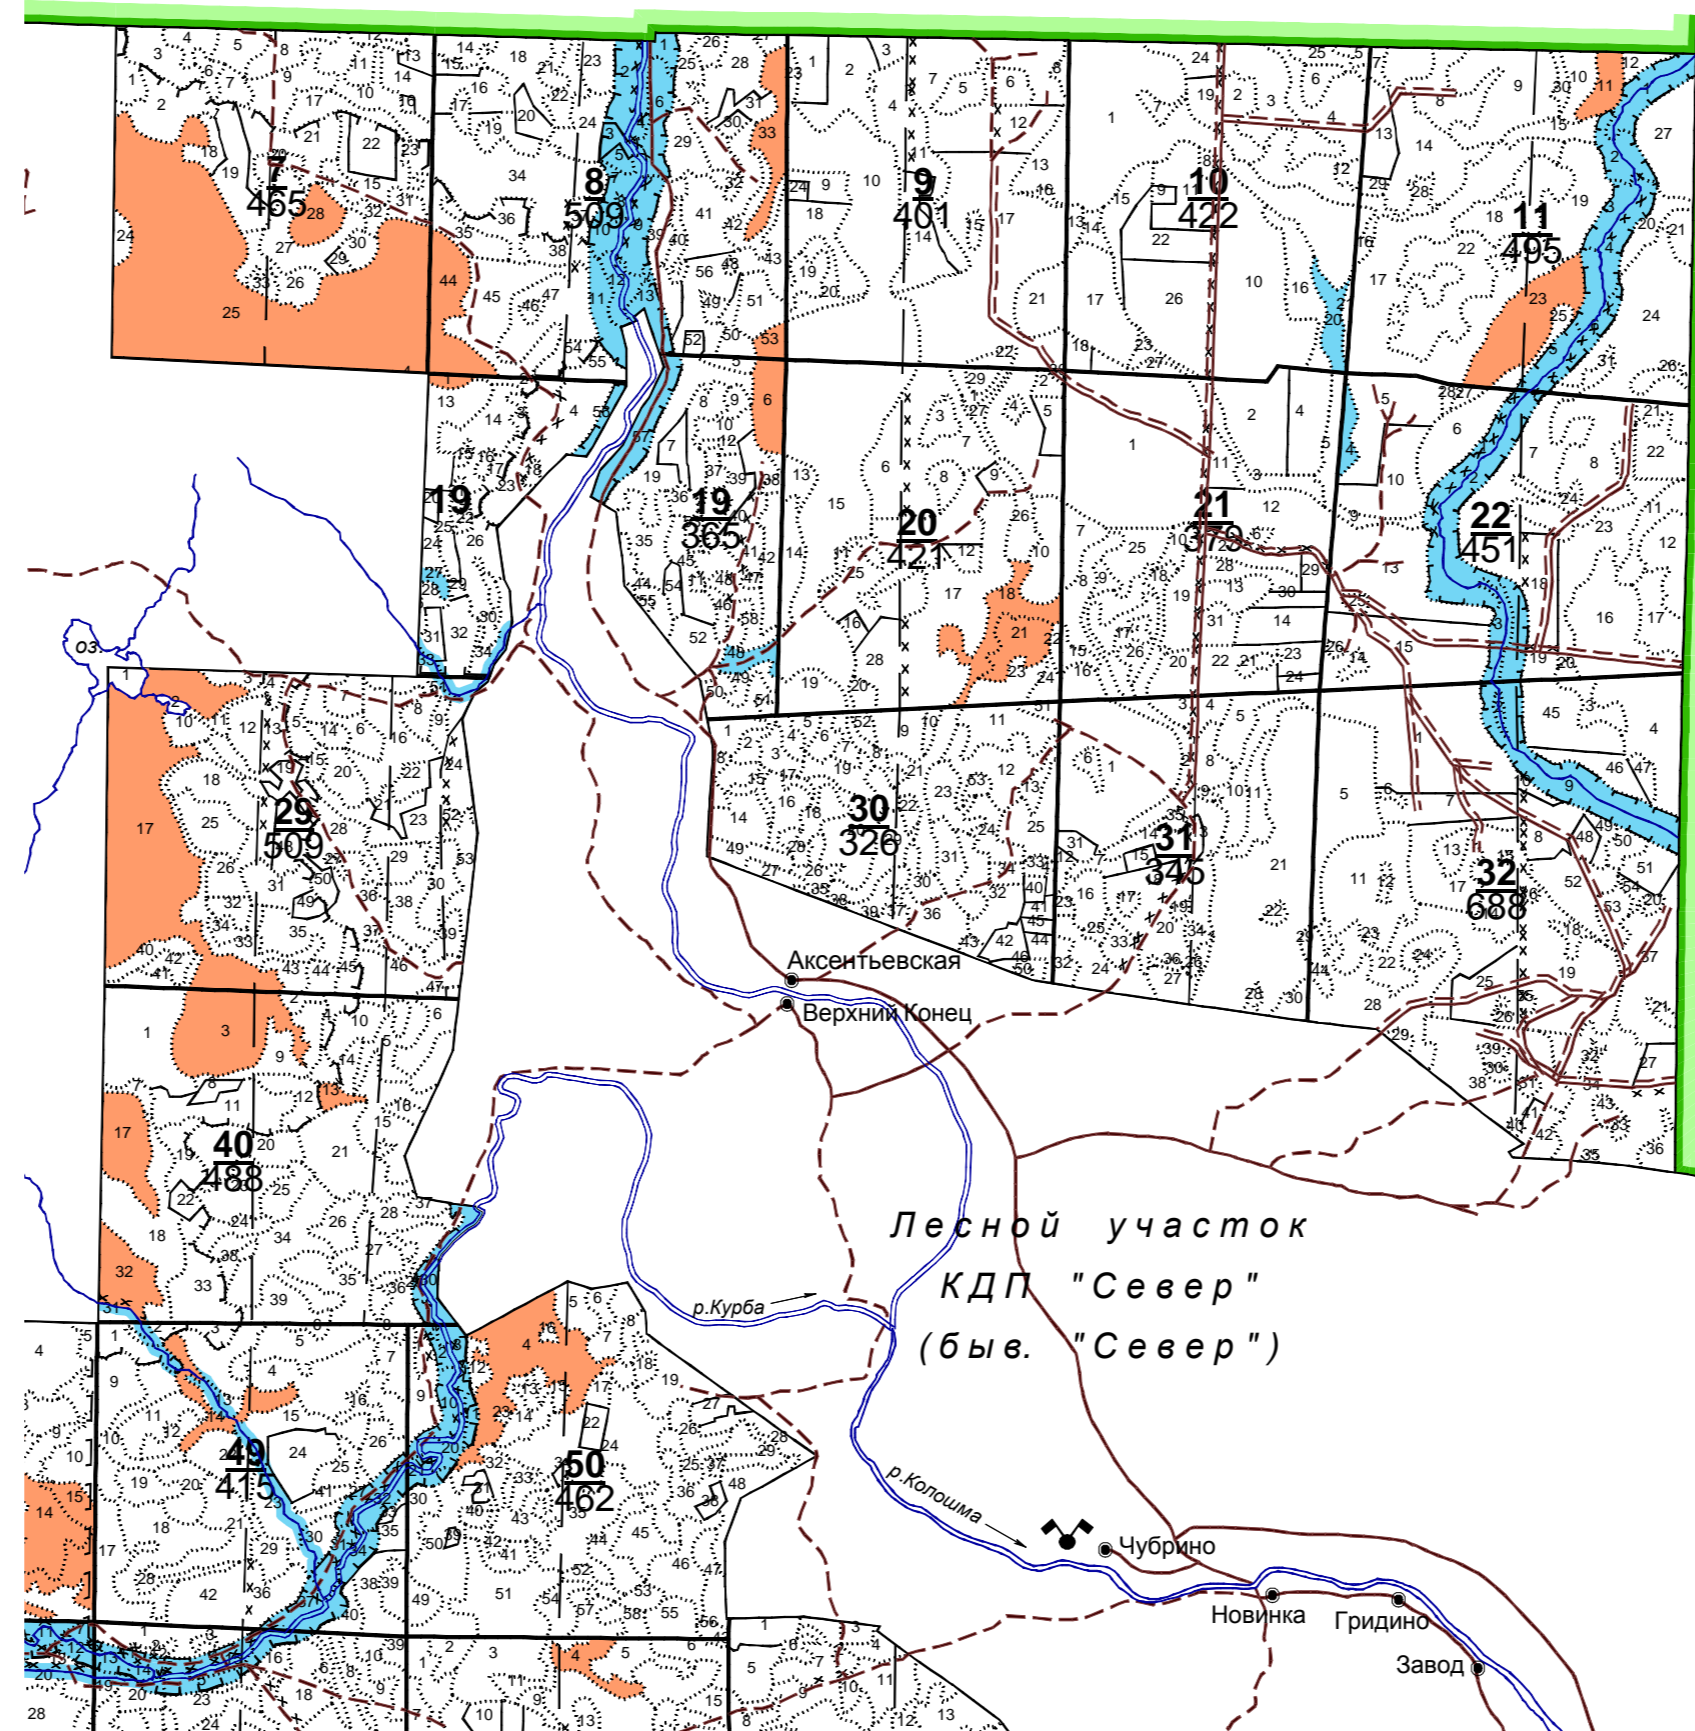

Колошемское участковое лесничество  
Масштаб 1 : 50 000

Колошемское участковое лесничество

Ножемское участковое лесничество

Масштаб 1 : 50 000

- "А" - лесной участок ТОО "Восход"
- "Б" - Шогодинское участковое лесничество
- "В" - лесной участок КП "Пожарское"
- "Г" - Ножемское участковое лесничество
- "Д" - лесной участок КСХП "Колос"
- "Е" - лесной участок КП "Родина"

Колпинское участковое лесничество  
Масштаб 1 : 50 000

Курбозерское участковое лесничество

Колпинское участковое лесничество  
Масштаб 1 : 50 000

"А" - лесной участок КХ "Росток"  
"Б" - лесной участок СА "Рассвет"  
"В" - Борисовское участковое лесничество

Борисовское участковое лесничество

Масштаб 1 : 50 000

"А" - Чистиковское участковое лесничество  
"Б" - лесной участок совхоза "Октябрьский"  
"В" - лесной участок ООО "АФ Северагрогаз"

Люботинское участковое лесничество  
Масштаб 1 : 50 000

Люботинское участковое лесничество  
Масштаб 1 : 50 000

Борисовское участковое лесничество  
КДП "Север" ( бывший "к-з "Заря коммунизма" )  
Масштаб 1 : 50 000

Борисовское участковое лесничество  
КДП "Север" ( б. к-з "Север ")  
Масштаб 1 : 50 000