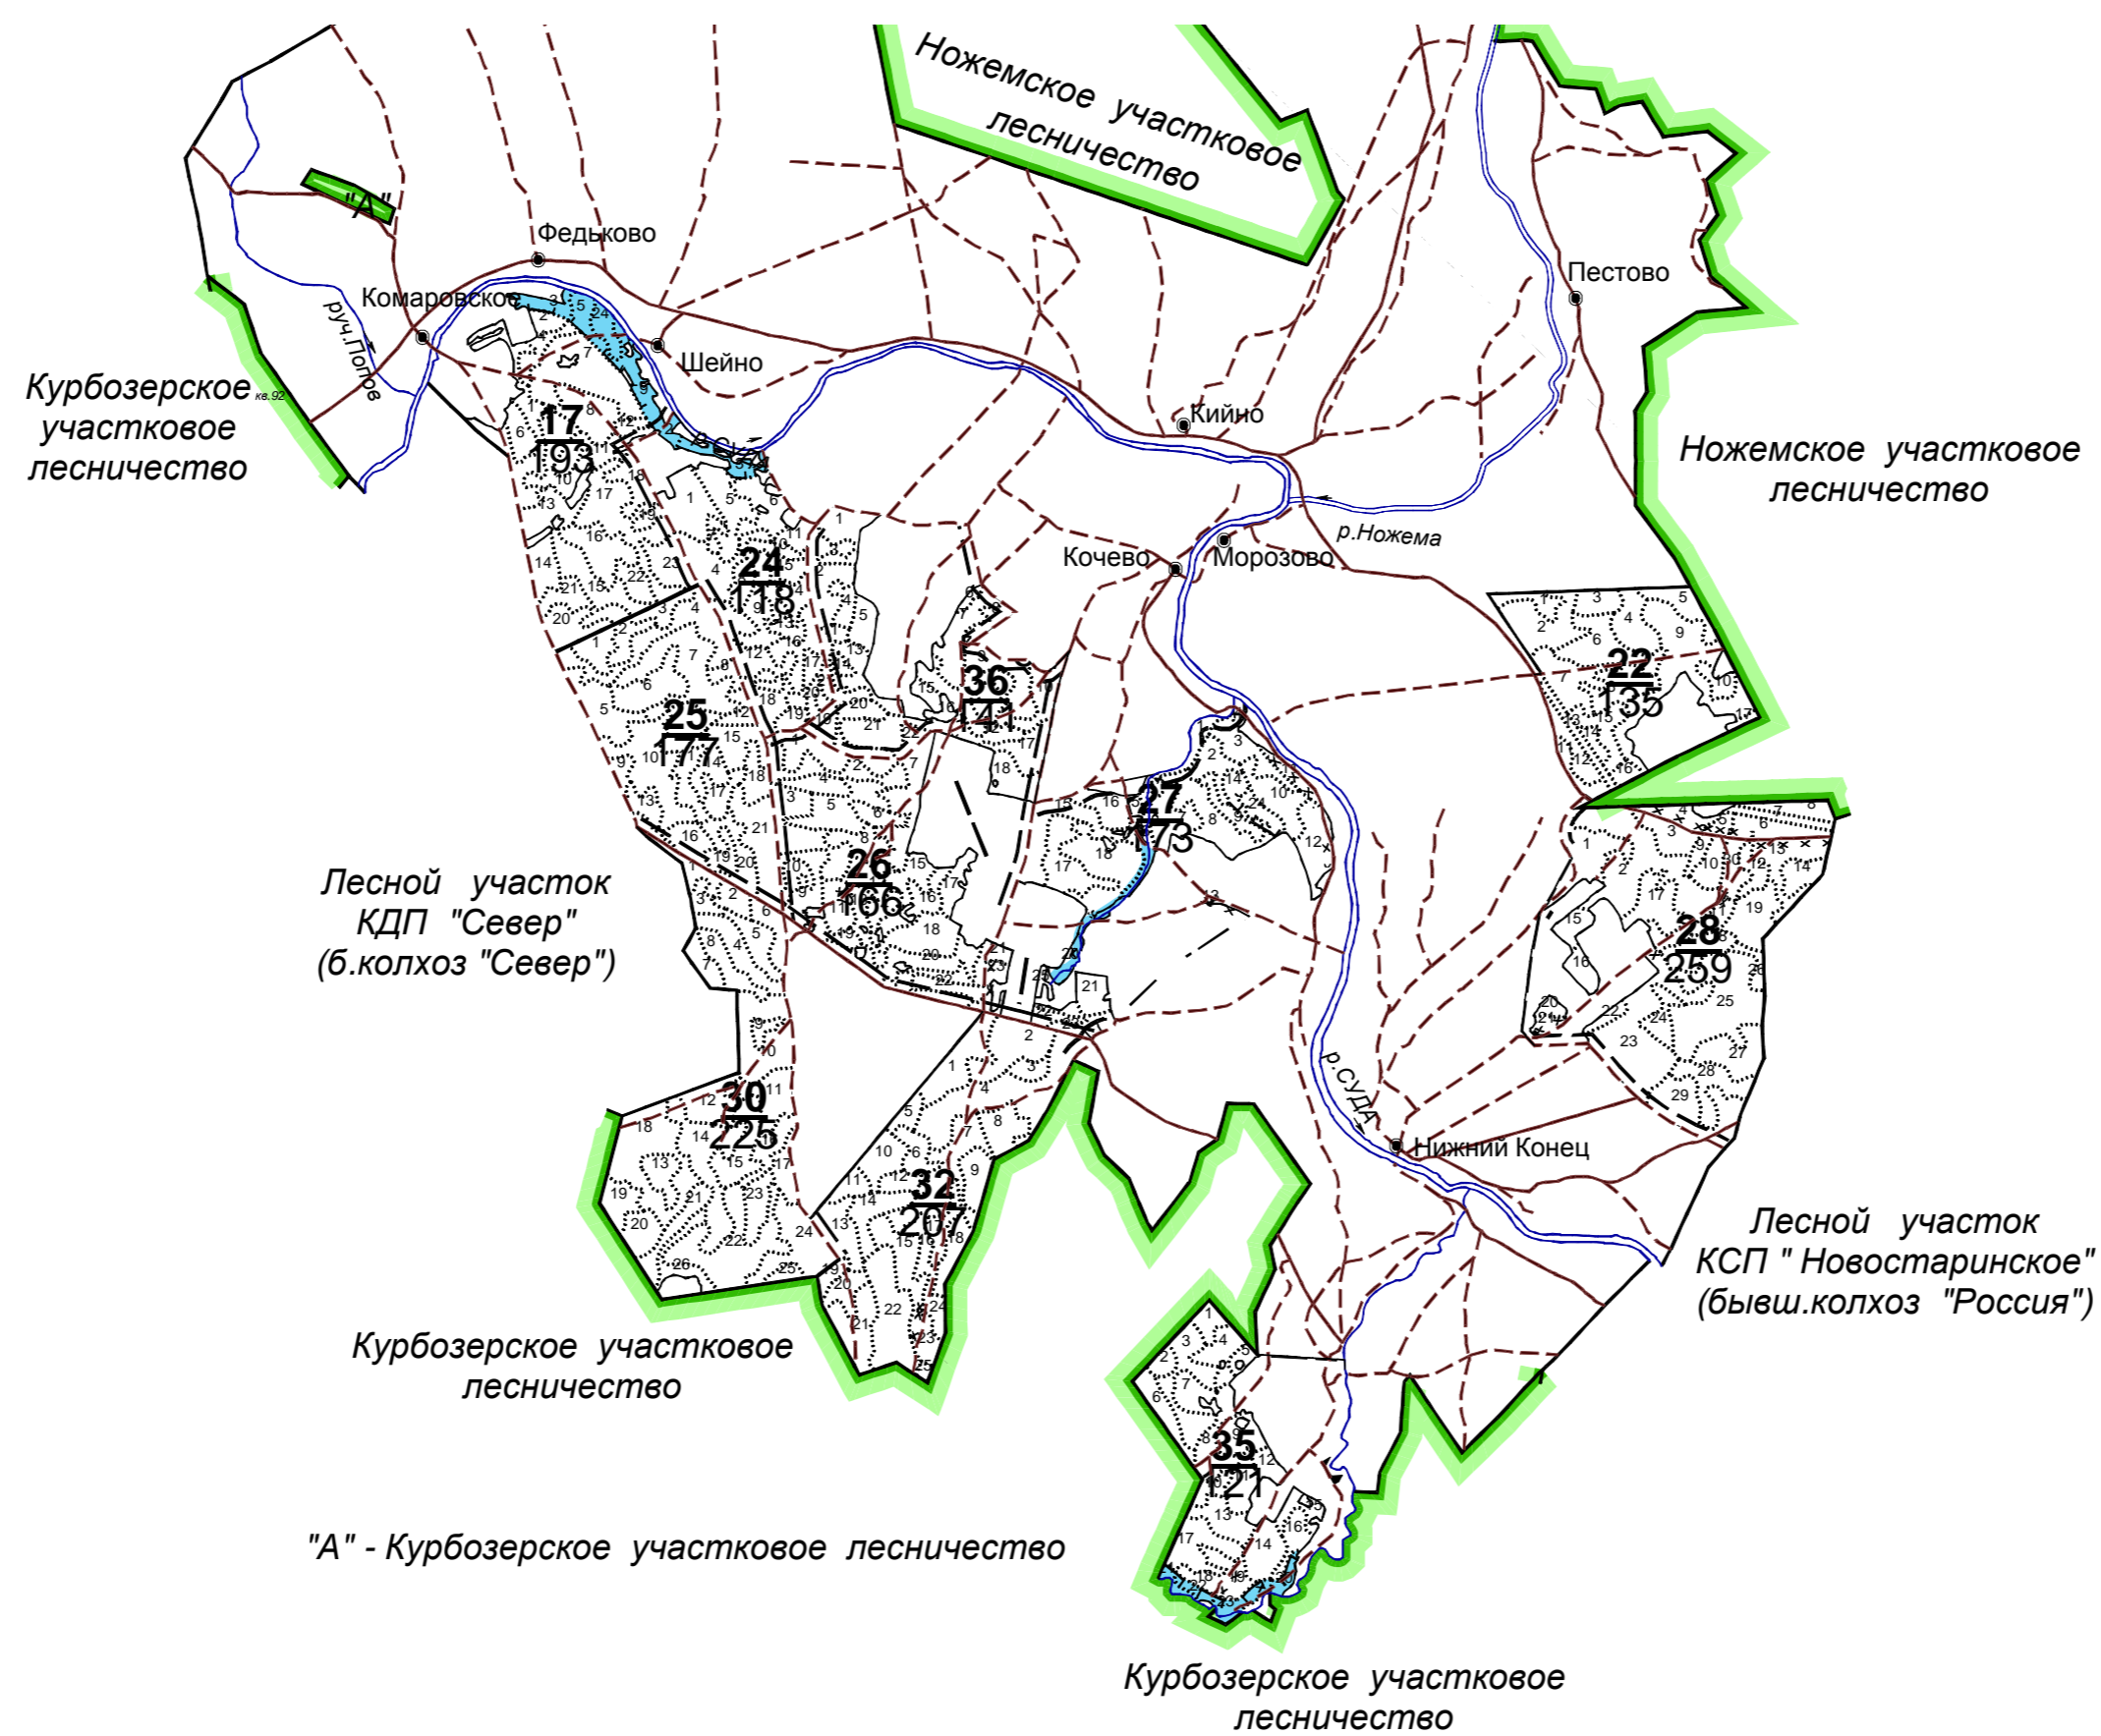

Борисовское участковое лесничество

Масштаб 1 : 50 000

"А" - Чистиковское участковое лесничество  
"Б" - лесной участок совхоза "Октябрьский"  
"В" - лесной участок ООО "АФ Северагрогаз"

Люботинское участковое лесничество  
Масштаб 1 : 50 000

Люботинское участковое лесничество  
Масштаб 1 : 50 000

Борисовское участковое лесничество  
КДП "Север" ( бывший "к-з "Заря коммунизма" )  
Масштаб 1 : 50 000

Борисовское участковое лесничество  
КДП "Север" ( б. к-з "Север ")  
Масштаб 1 : 50 000