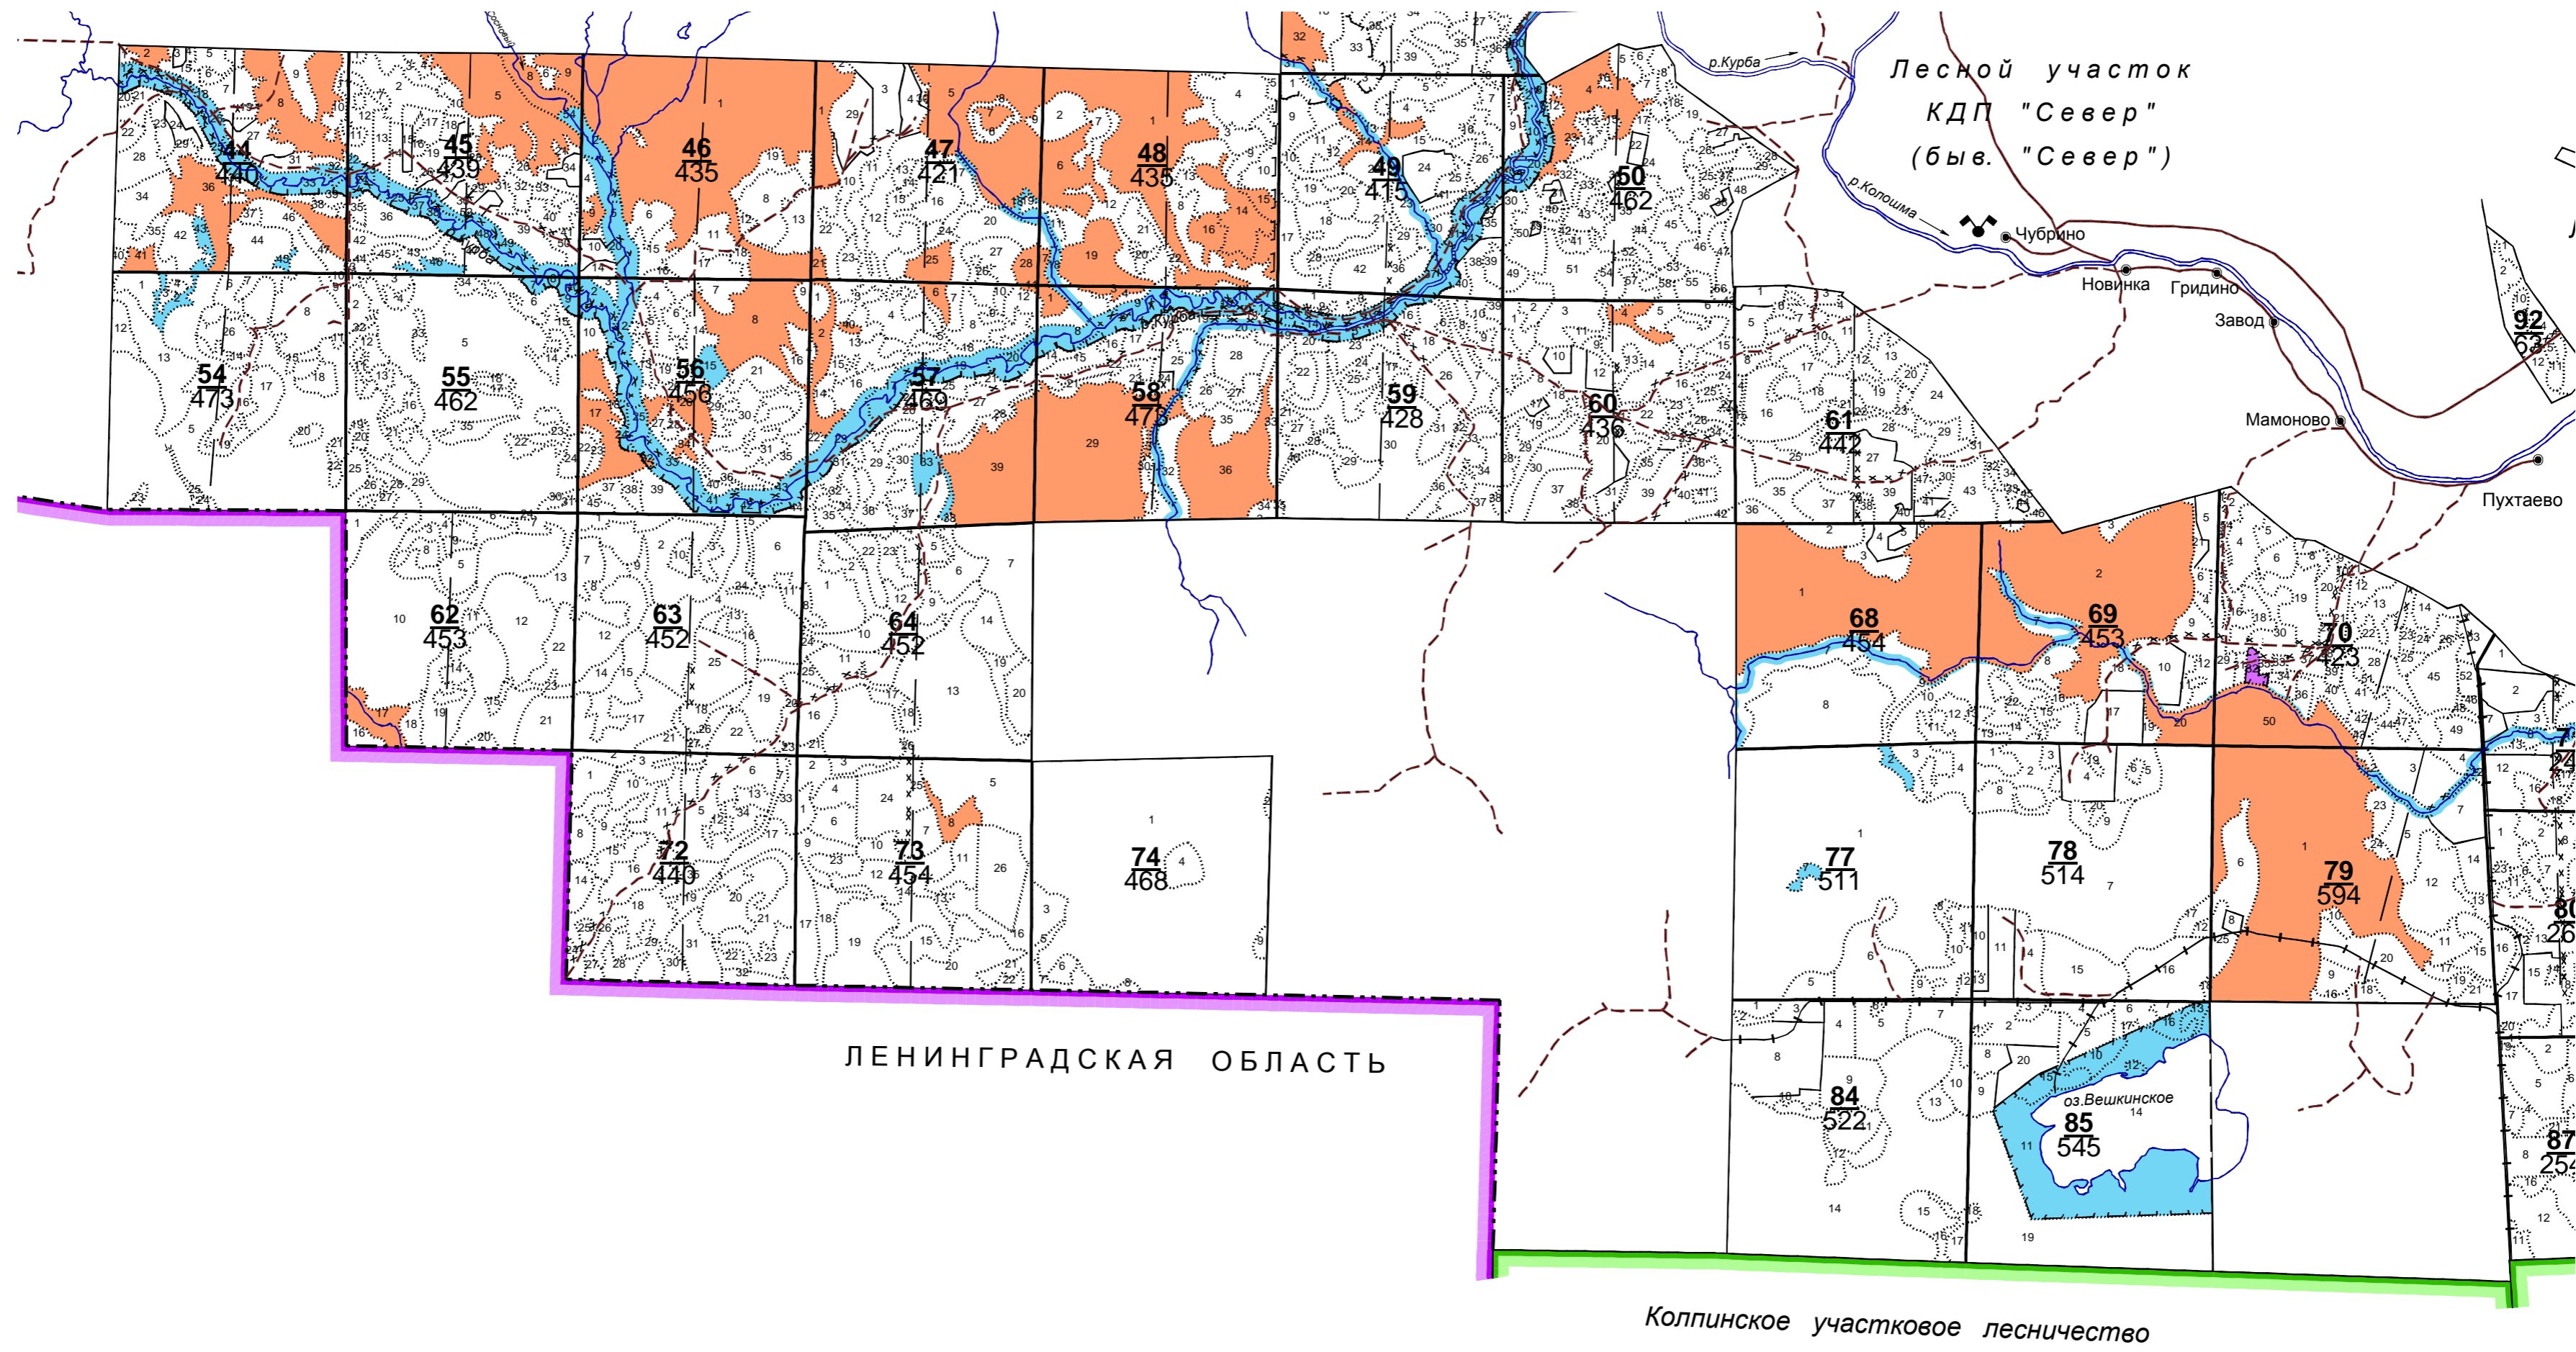

Колошемское участковое лесничество  
Масштаб 1 : 50 000

Колошемское участковое лесничество

Ножемское участковое лесничество

Масштаб 1 : 50 000

- "А" - лесной участок ТОО "Восход"
- "Б" - Шогодинское участковое лесничество
- "В" - лесной участок КП "Пожарское"
- "Г" - Ножемское участковое лесничество
- "Д" - лесной участок КСХП "Колос"
- "Е" - лесной участок КП "Родина"

Колпинское участковое лесничество  
Масштаб 1 : 50 000

Курбозерское участковое лесничество

Колпинское участковое лесничество  
Масштаб 1 : 50 000

"А" - лесной участок КХ "Росток"  
"Б" - лесной участок СА "Рассвет"  
"В" - Борисовское участковое лесничество

Борисовское участковое лесничество

Масштаб 1 : 50 000

"А" - Чистиковское участковое лесничество  
"Б" - лесной участок совхоза "Октябрьский"  
"В" - лесной участок ООО "АФ Северагрогаз"

Люботинское участковое лесничество  
Масштаб 1 : 50 000

Люботинское участковое лесничество  
Масштаб 1 : 50 000

Борисовское участковое лесничество  
КДП "Север" ( бывший "к-з "Заря коммунизма" )  
Масштаб 1 : 50 000

Борисовское участковое лесничество  
КДП "Север" ( б. к-з "Север ")  
Масштаб 1 : 50 000