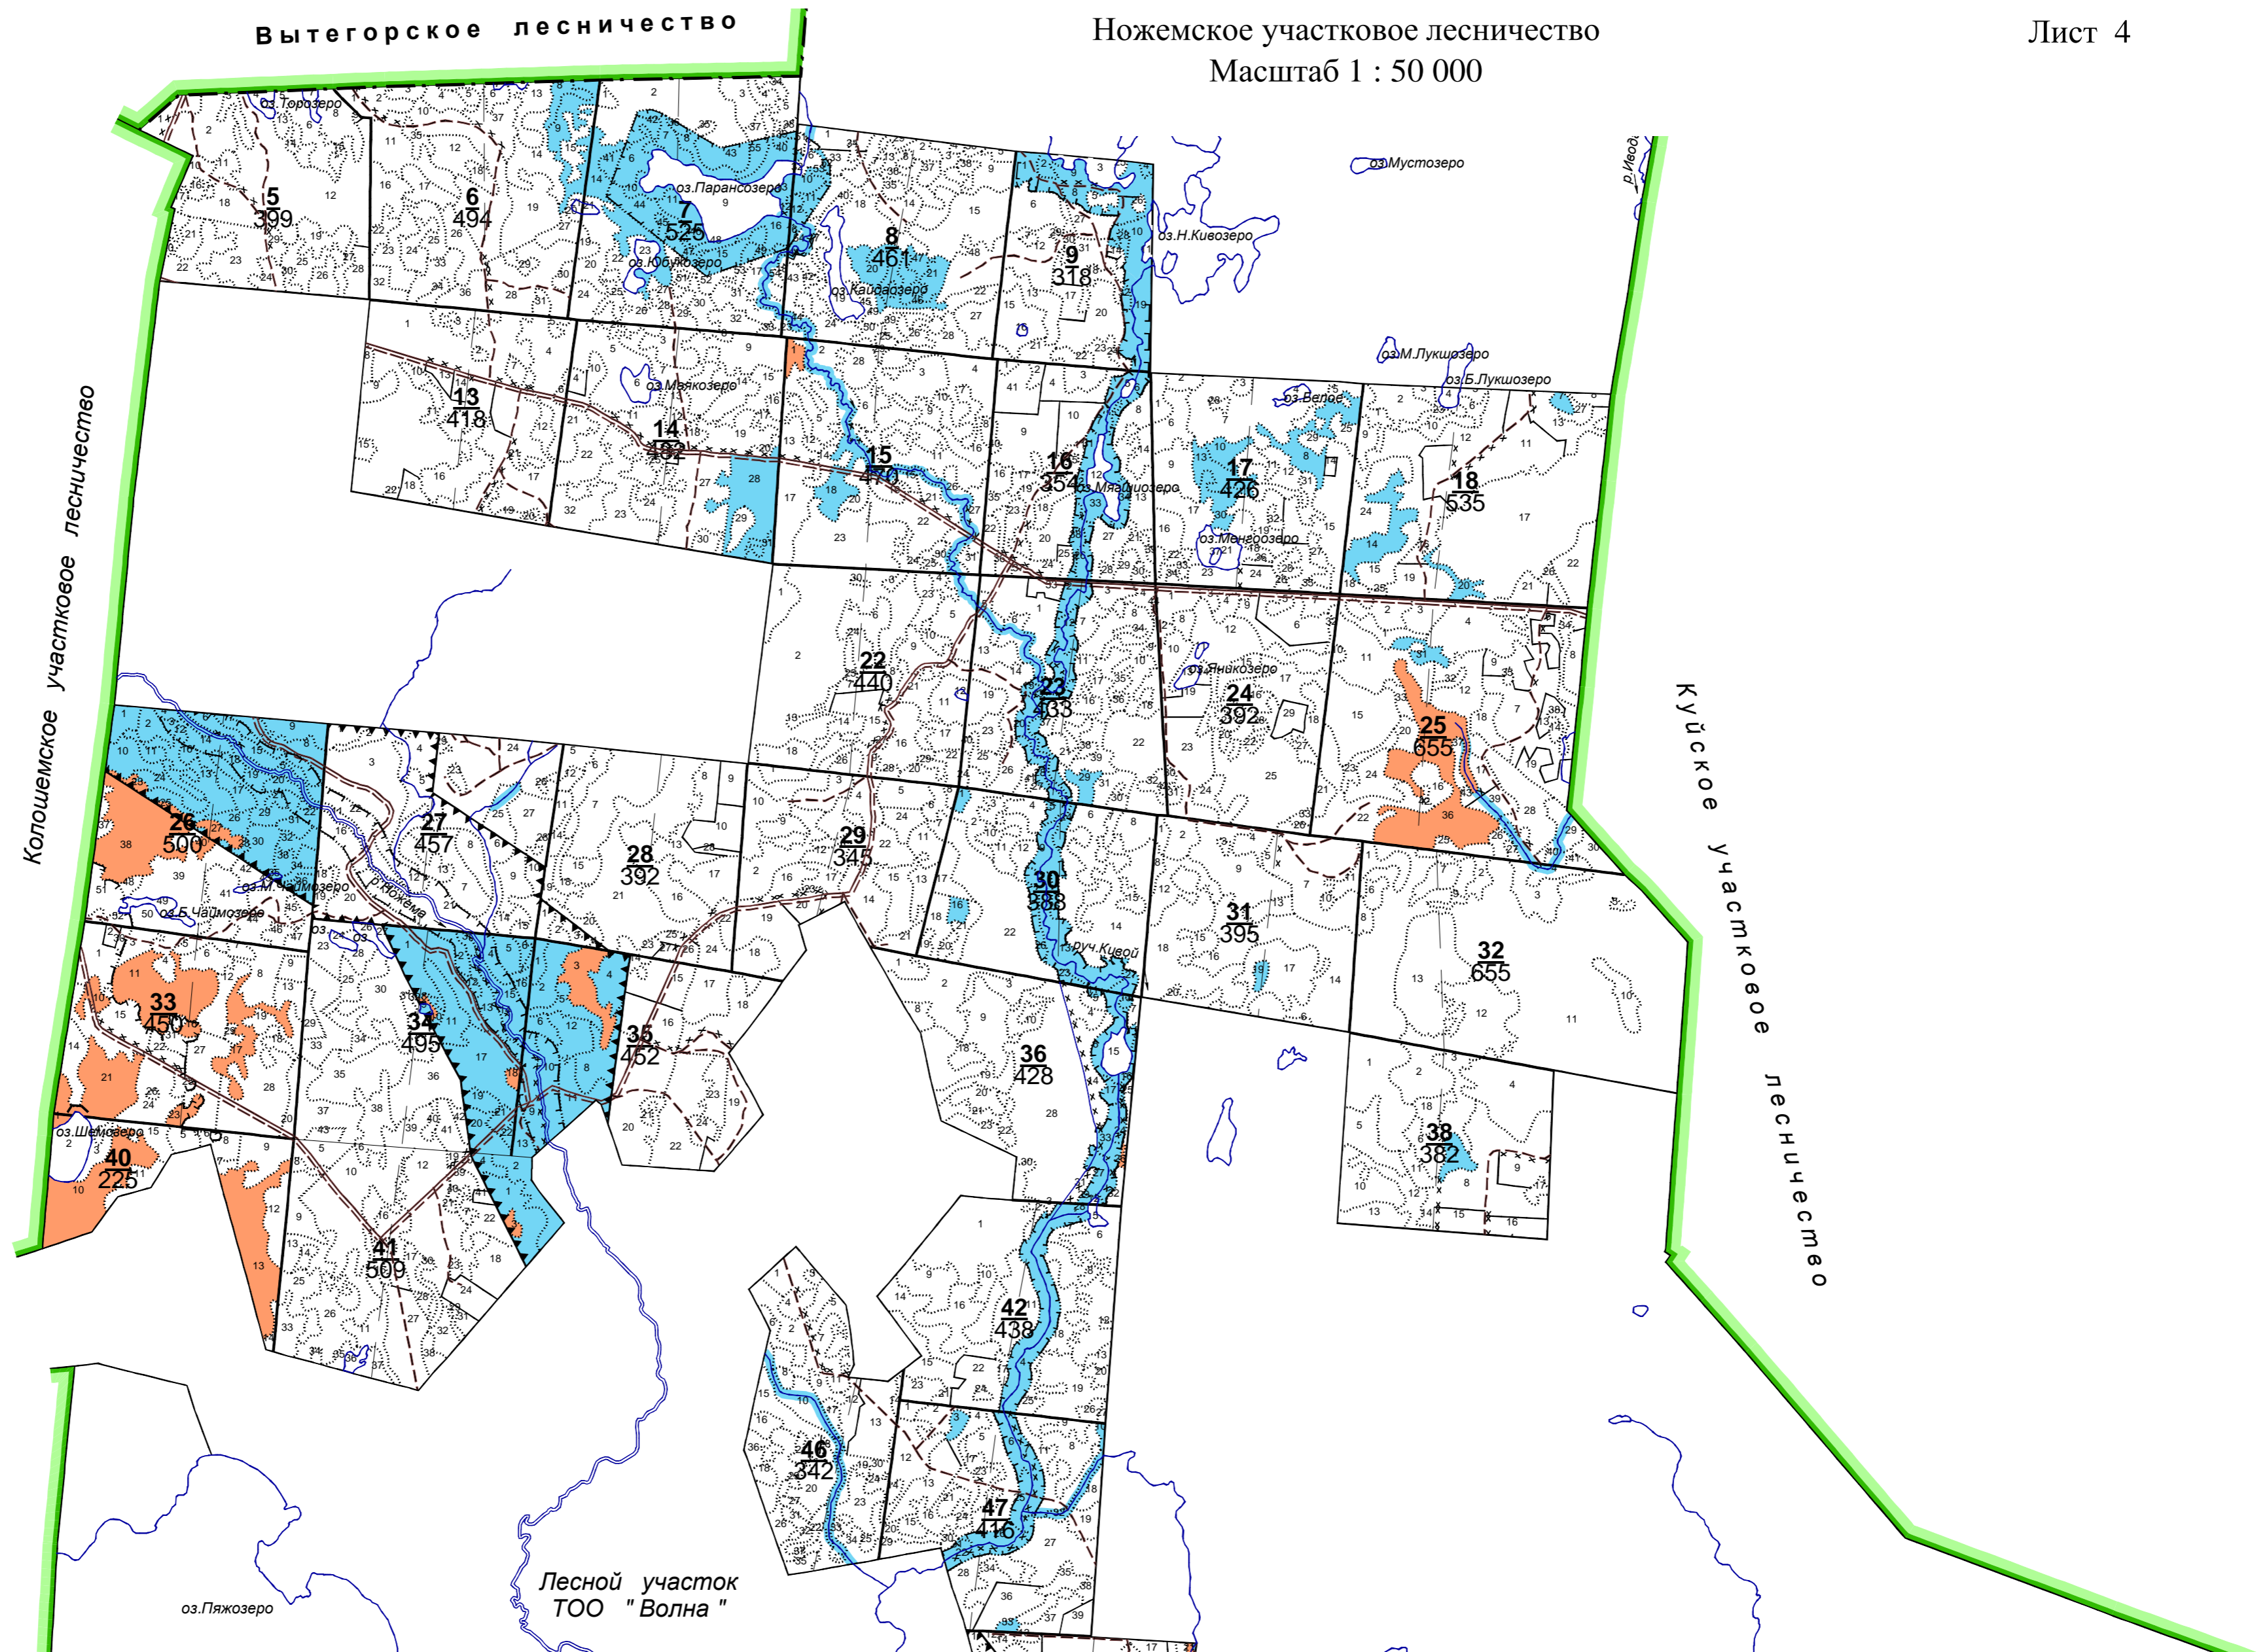

Колошемское участковое лесничество  
Масштаб 1 : 50 000

Колошемское участковое лесничество

Ножемское участковое лесничество

Масштаб 1 : 50 000

- "А" - лесной участок ТОО "Восход"
- "Б" - Шогодинское участковое лесничество
- "В" - лесной участок КП "Пожарское"
- "Г" - Ножемское участковое лесничество
- "Д" - лесной участок КСХП "Колос"
- "Е" - лесной участок КП "Родина"

Колпинское участковое лесничество  
Масштаб 1 : 50 000

Курбозерское участковое лесничество

Колпинское участковое лесничество  
Масштаб 1 : 50 000

"А" - лесной участок КХ "Росток"  
"Б" - лесной участок СА "Рассвет"  
"В" - Борисовское участковое лесничество

Борисовское участковое лесничество

Масштаб 1 : 50 000

"А" - Чистиковское участковое лесничество  
"Б" - лесной участок совхоза "Октябрьский"  
"В" - лесной участок ООО "АФ Северагрогаз"

Люботинское участковое лесничество  
Масштаб 1 : 50 000

Люботинское участковое лесничество  
Масштаб 1 : 50 000

Борисовское участковое лесничество  
КДП "Север" ( бывший "к-з "Заря коммунизма" )  
Масштаб 1 : 50 000

Борисовское участковое лесничество  
КДП "Север" ( б. к-з "Север ")  
Масштаб 1 : 50 000