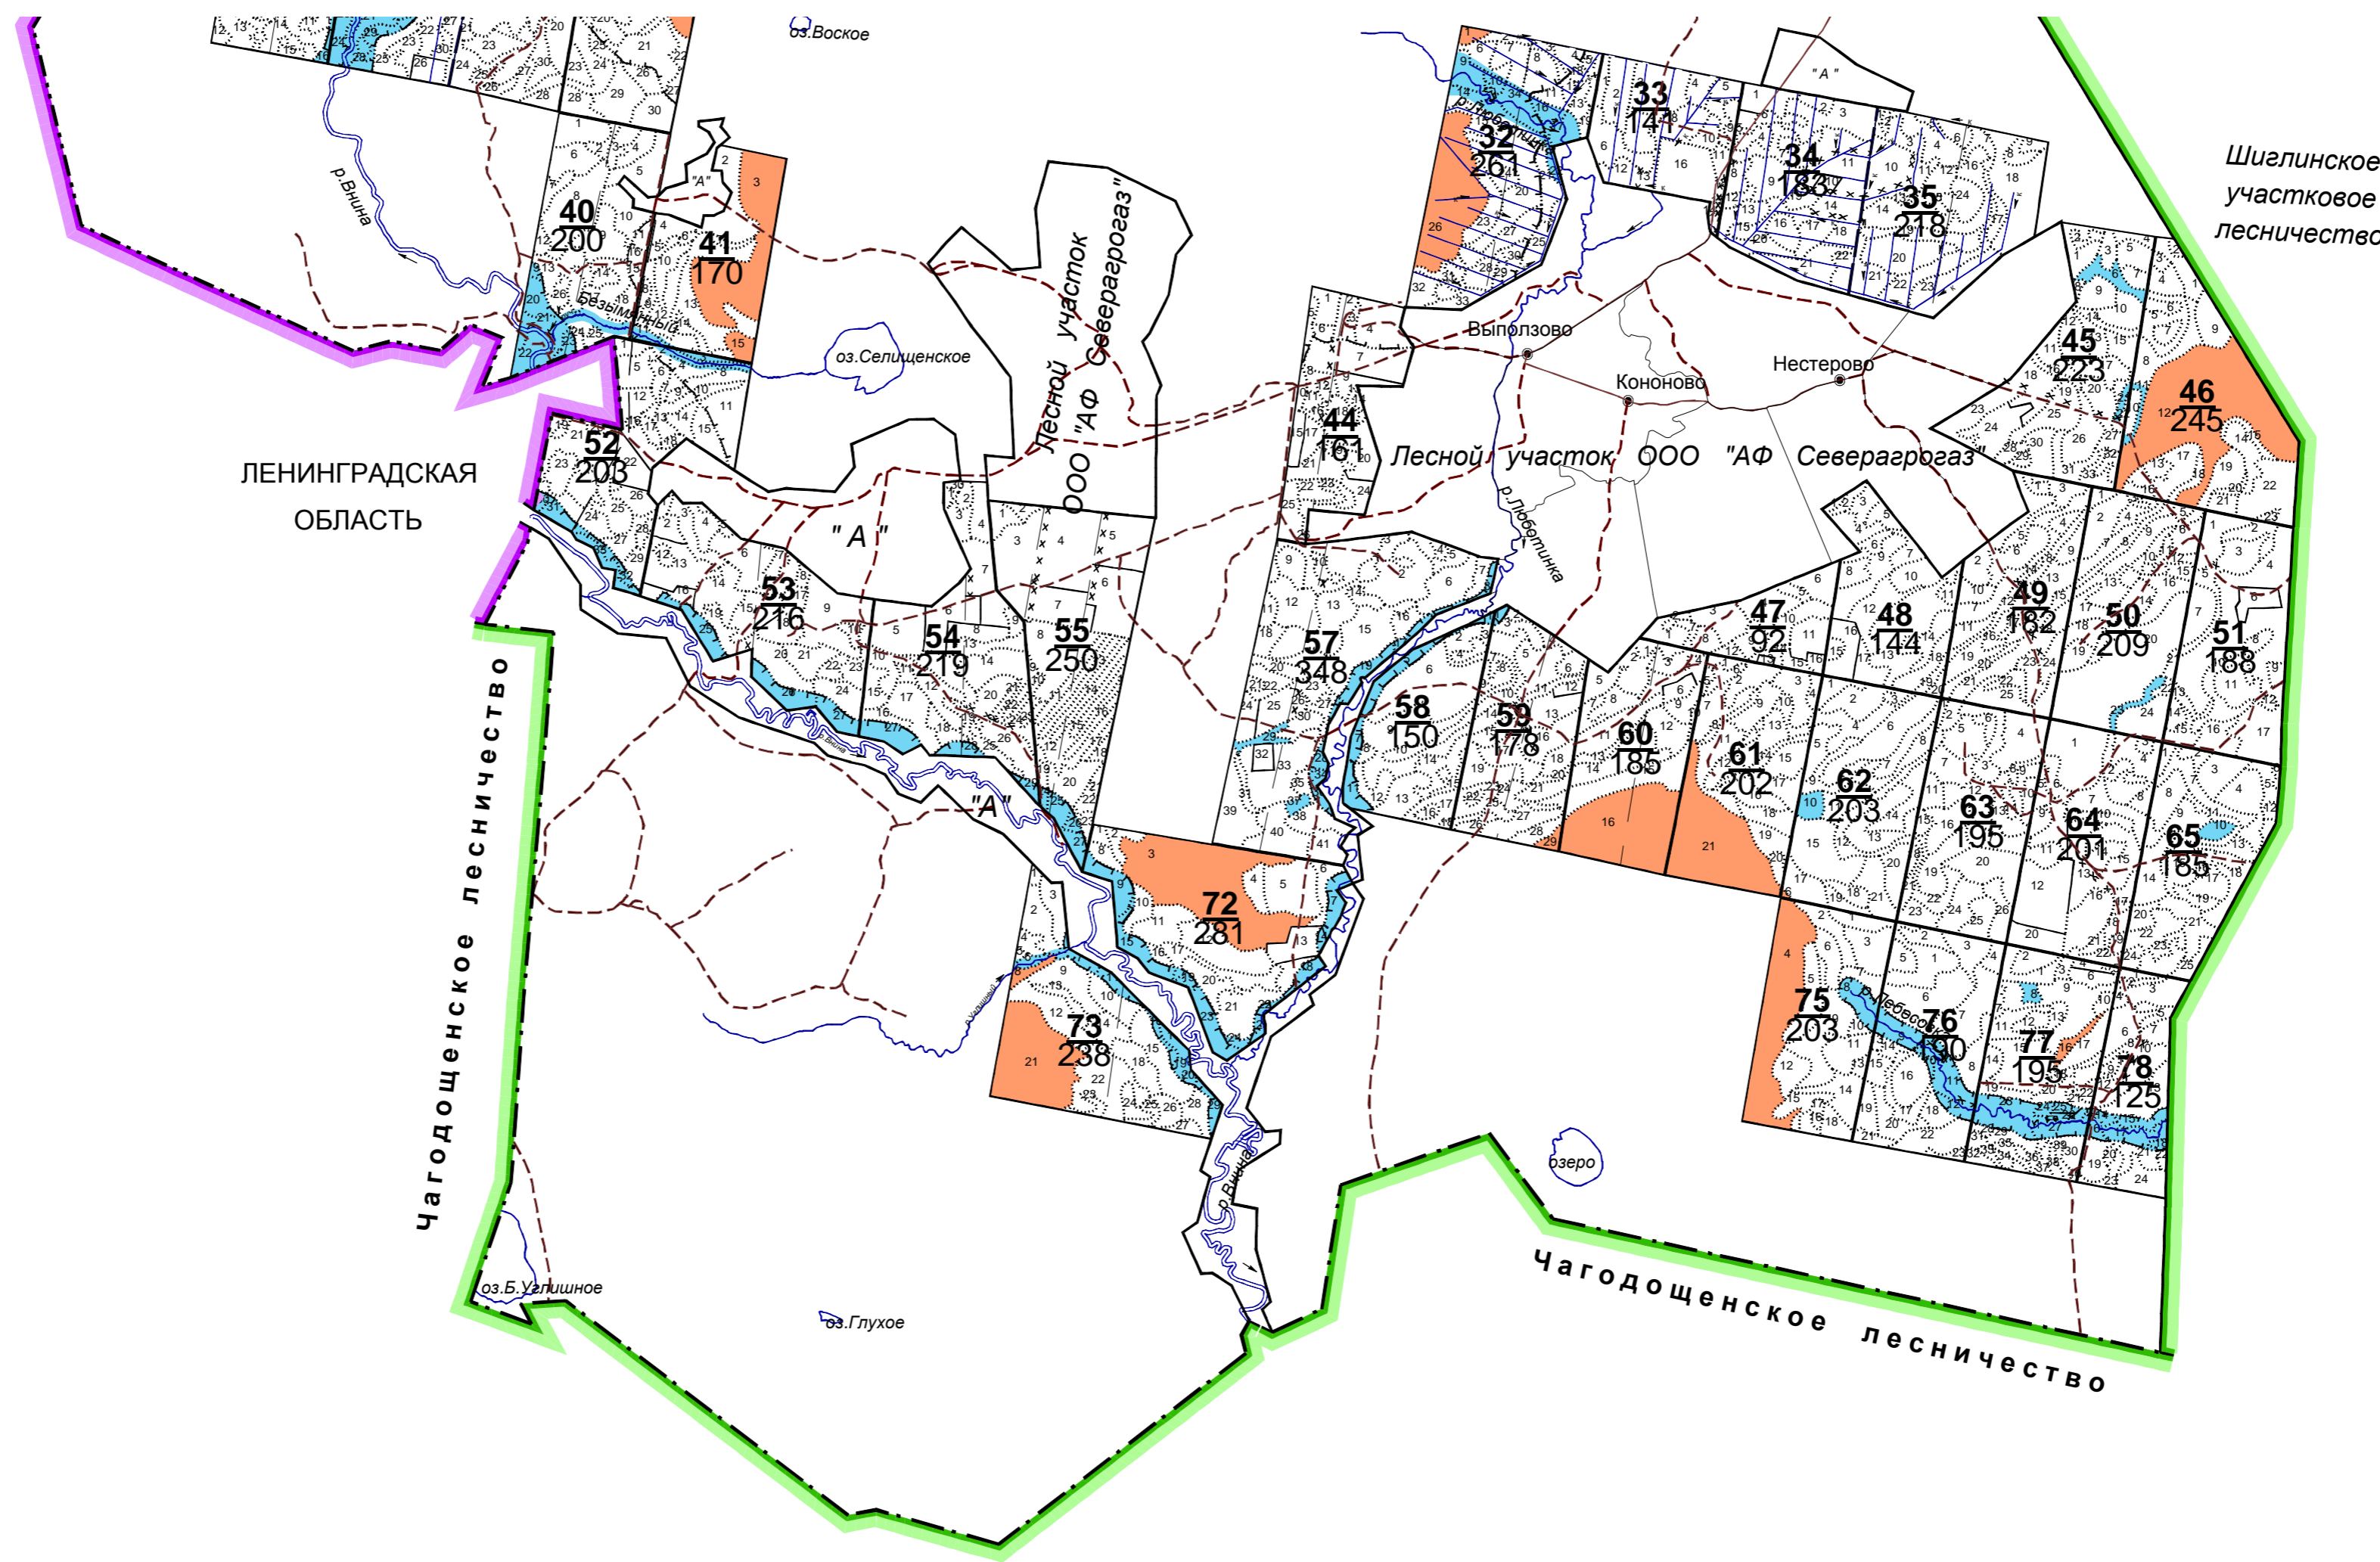

Колошемское участковое лесничество  
Масштаб 1 : 50 000

Колошемское участковое лесничество

Ножемское участковое лесничество

Масштаб 1 : 50 000

- "А" - лесной участок ТОО "Восход"
- "Б" - Шогодинское участковое лесничество
- "В" - лесной участок КП "Пожарское"
- "Г" - Ножемское участковое лесничество
- "Д" - лесной участок КСХП "Колос"
- "Е" - лесной участок КП "Родина"

Колпинское участковое лесничество  
Масштаб 1 : 50 000

Курбозерское участковое лесничество

Колпинское участковое лесничество  
Масштаб 1 : 50 000

"А" - лесной участок КХ "Росток"  
"Б" - лесной участок СА "Рассвет"  
"В" - Борисовское участковое лесничество

Борисовское участковое лесничество

Масштаб 1 : 50 000

"А" - Чистиковское участковое лесничество  
"Б" - лесной участок совхоза "Октябрьский"  
"В" - лесной участок ООО "АФ Северагрогаз"

Люботинское участковое лесничество  
Масштаб 1 : 50 000

Люботинское участковое лесничество  
Масштаб 1 : 50 000

Борисовское участковое лесничество  
КДП "Север" ( бывший "к-з "Заря коммунизма" )  
Масштаб 1 : 50 000

Борисовское участковое лесничество  
КДП "Север" ( б. к-з "Север ")  
Масштаб 1 : 50 000