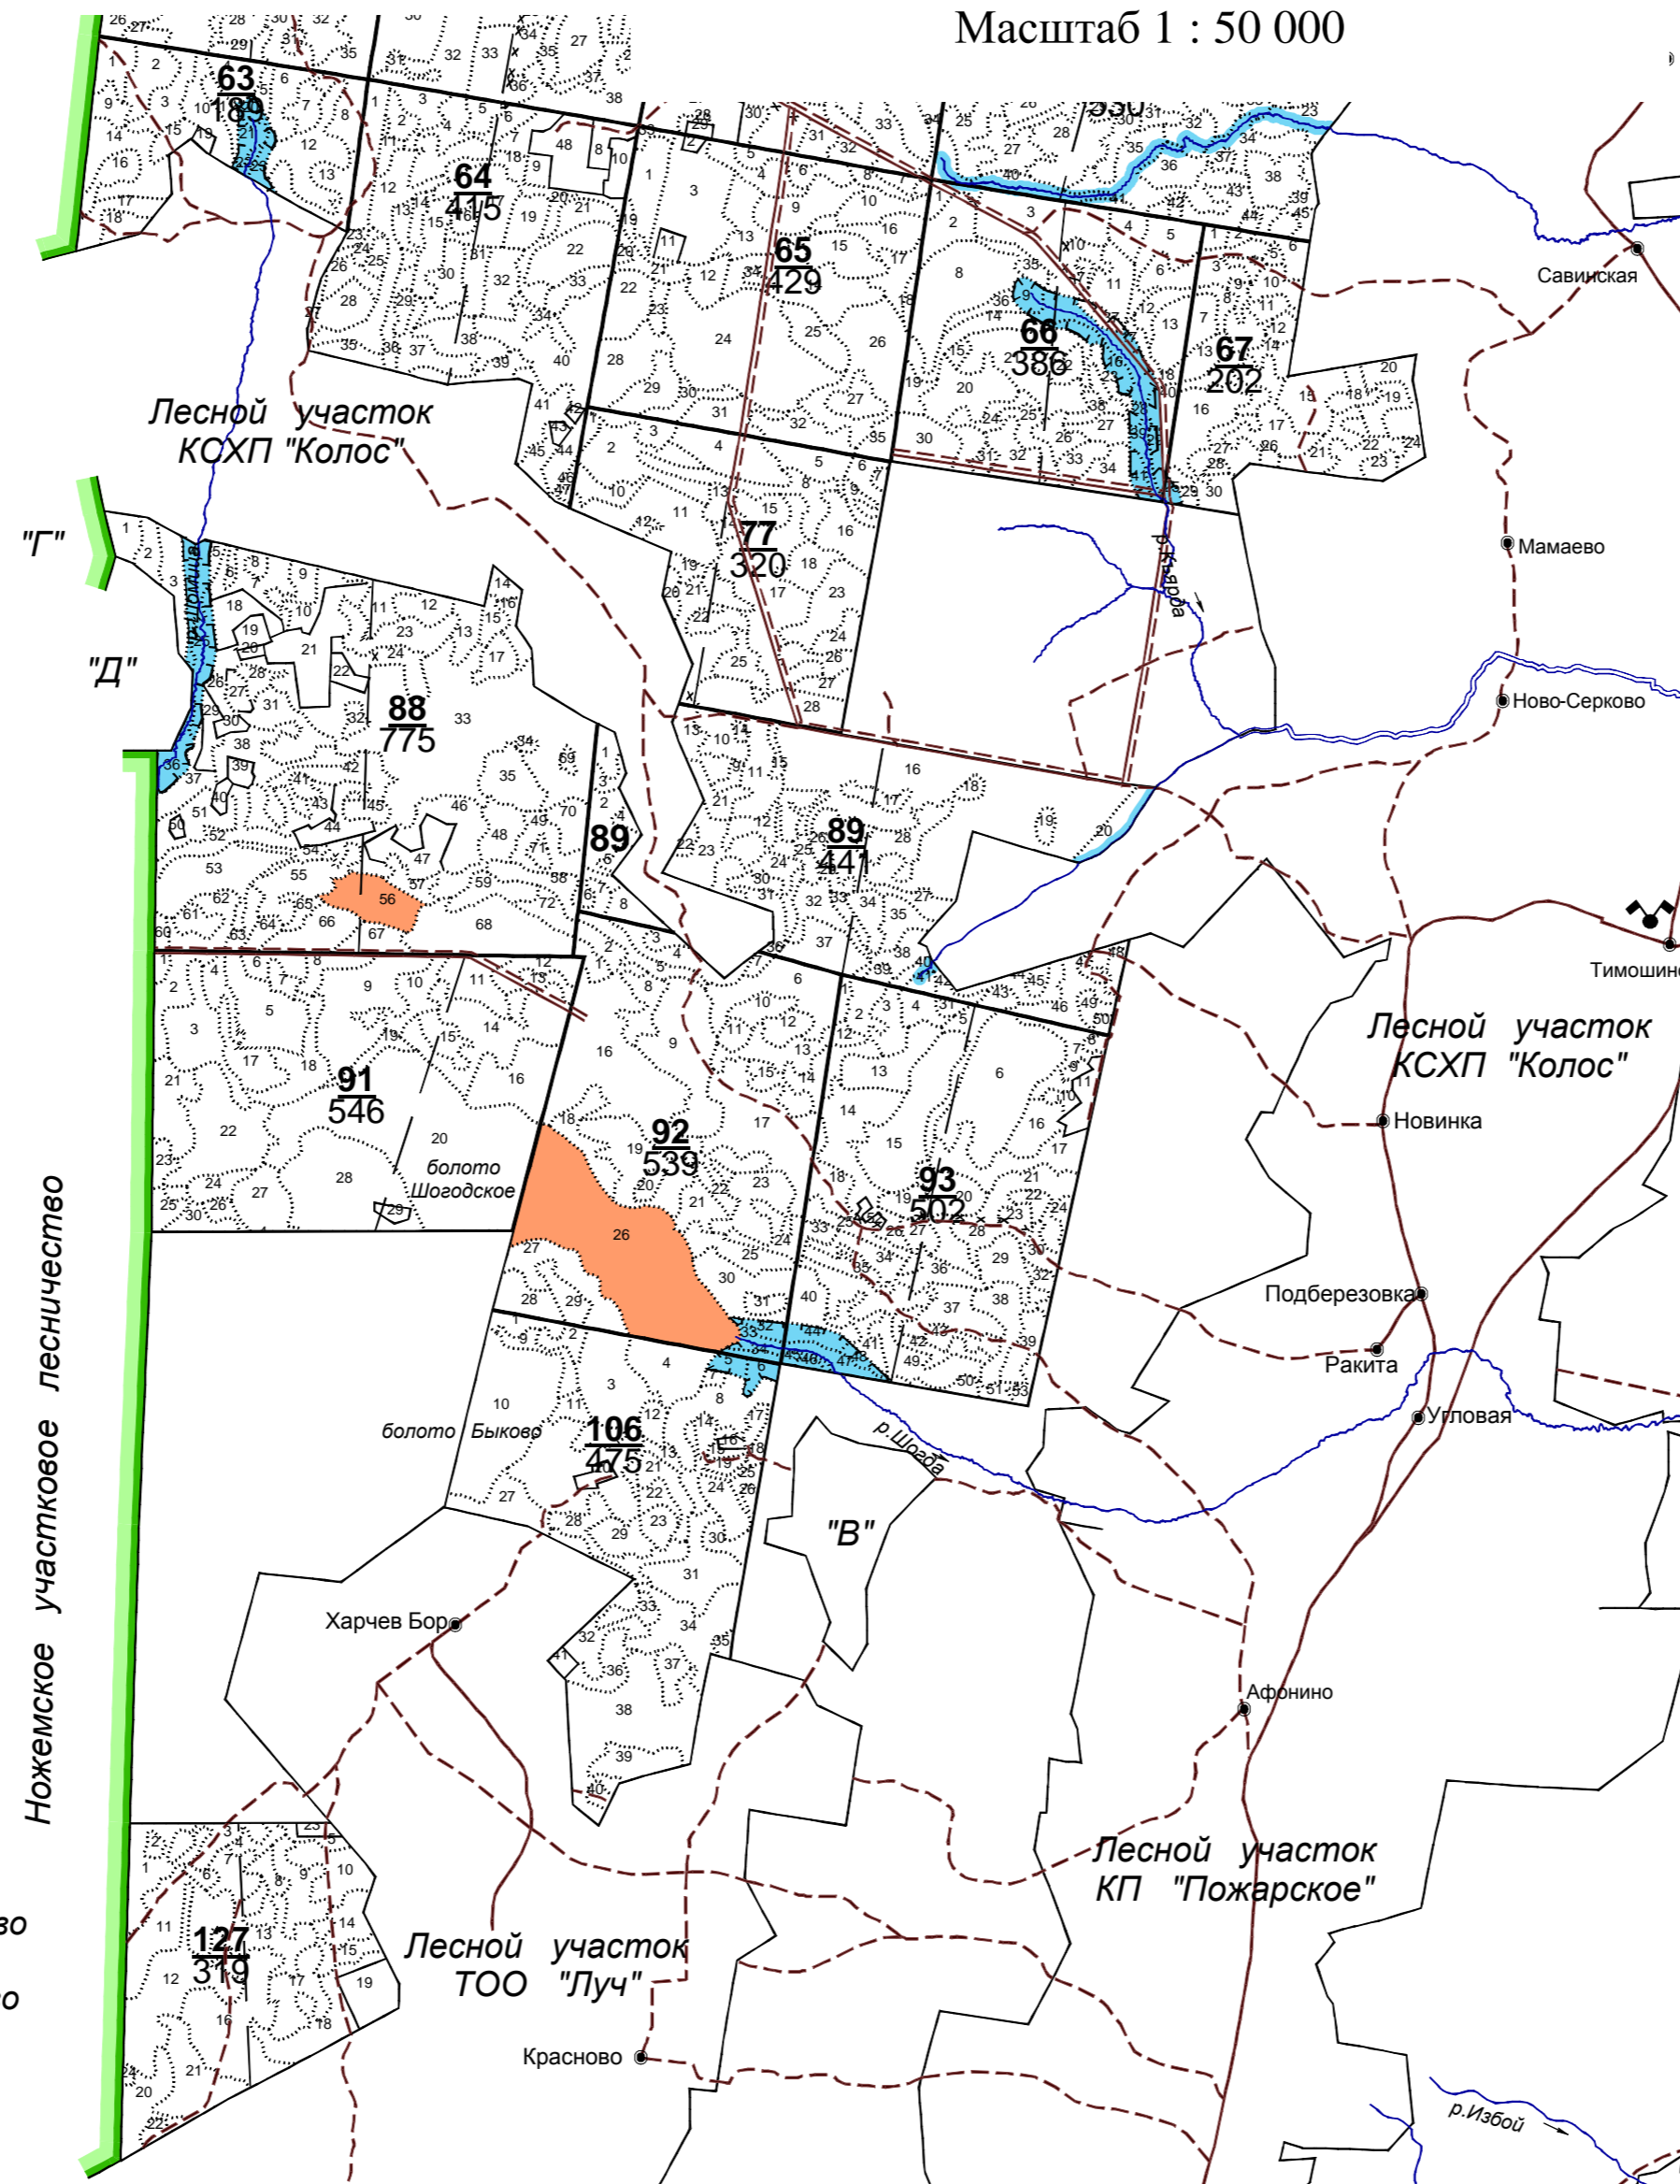

Колошемское участковое лесничество  
Масштаб 1 : 50 000

Колошемское участковое лесничество

Ножемское участковое лесничество

Масштаб 1 : 50 000

- "А" - лесной участок ТОО "Восход"
- "Б" - Шогодинское участковое лесничество
- "В" - лесной участок КП "Пожарское"
- "Г" - Ножемское участковое лесничество
- "Д" - лесной участок КСХП "Колос"
- "Е" - лесной участок КП "Родина"

Колпинское участковое лесничество  
Масштаб 1 : 50 000

Курбозерское участковое лесничество

Колпинское участковое лесничество  
Масштаб 1 : 50 000

"А" - лесной участок КХ "Росток"  
"Б" - лесной участок СА "Рассвет"  
"В" - Борисовское участковое лесничество

Борисовское участковое лесничество

Масштаб 1 : 50 000

"А" - Чистиковское участковое лесничество  
"Б" - лесной участок совхоза "Октябрьский"  
"В" - лесной участок ООО "АФ Северагрогаз"

Люботинское участковое лесничество  
Масштаб 1 : 50 000

Люботинское участковое лесничество  
Масштаб 1 : 50 000

Борисовское участковое лесничество  
КДП "Север" ( бывший "к-з "Заря коммунизма" )  
Масштаб 1 : 50 000

Борисовское участковое лесничество  
КДП "Север" ( б. к-з "Север ")  
Масштаб 1 : 50 000