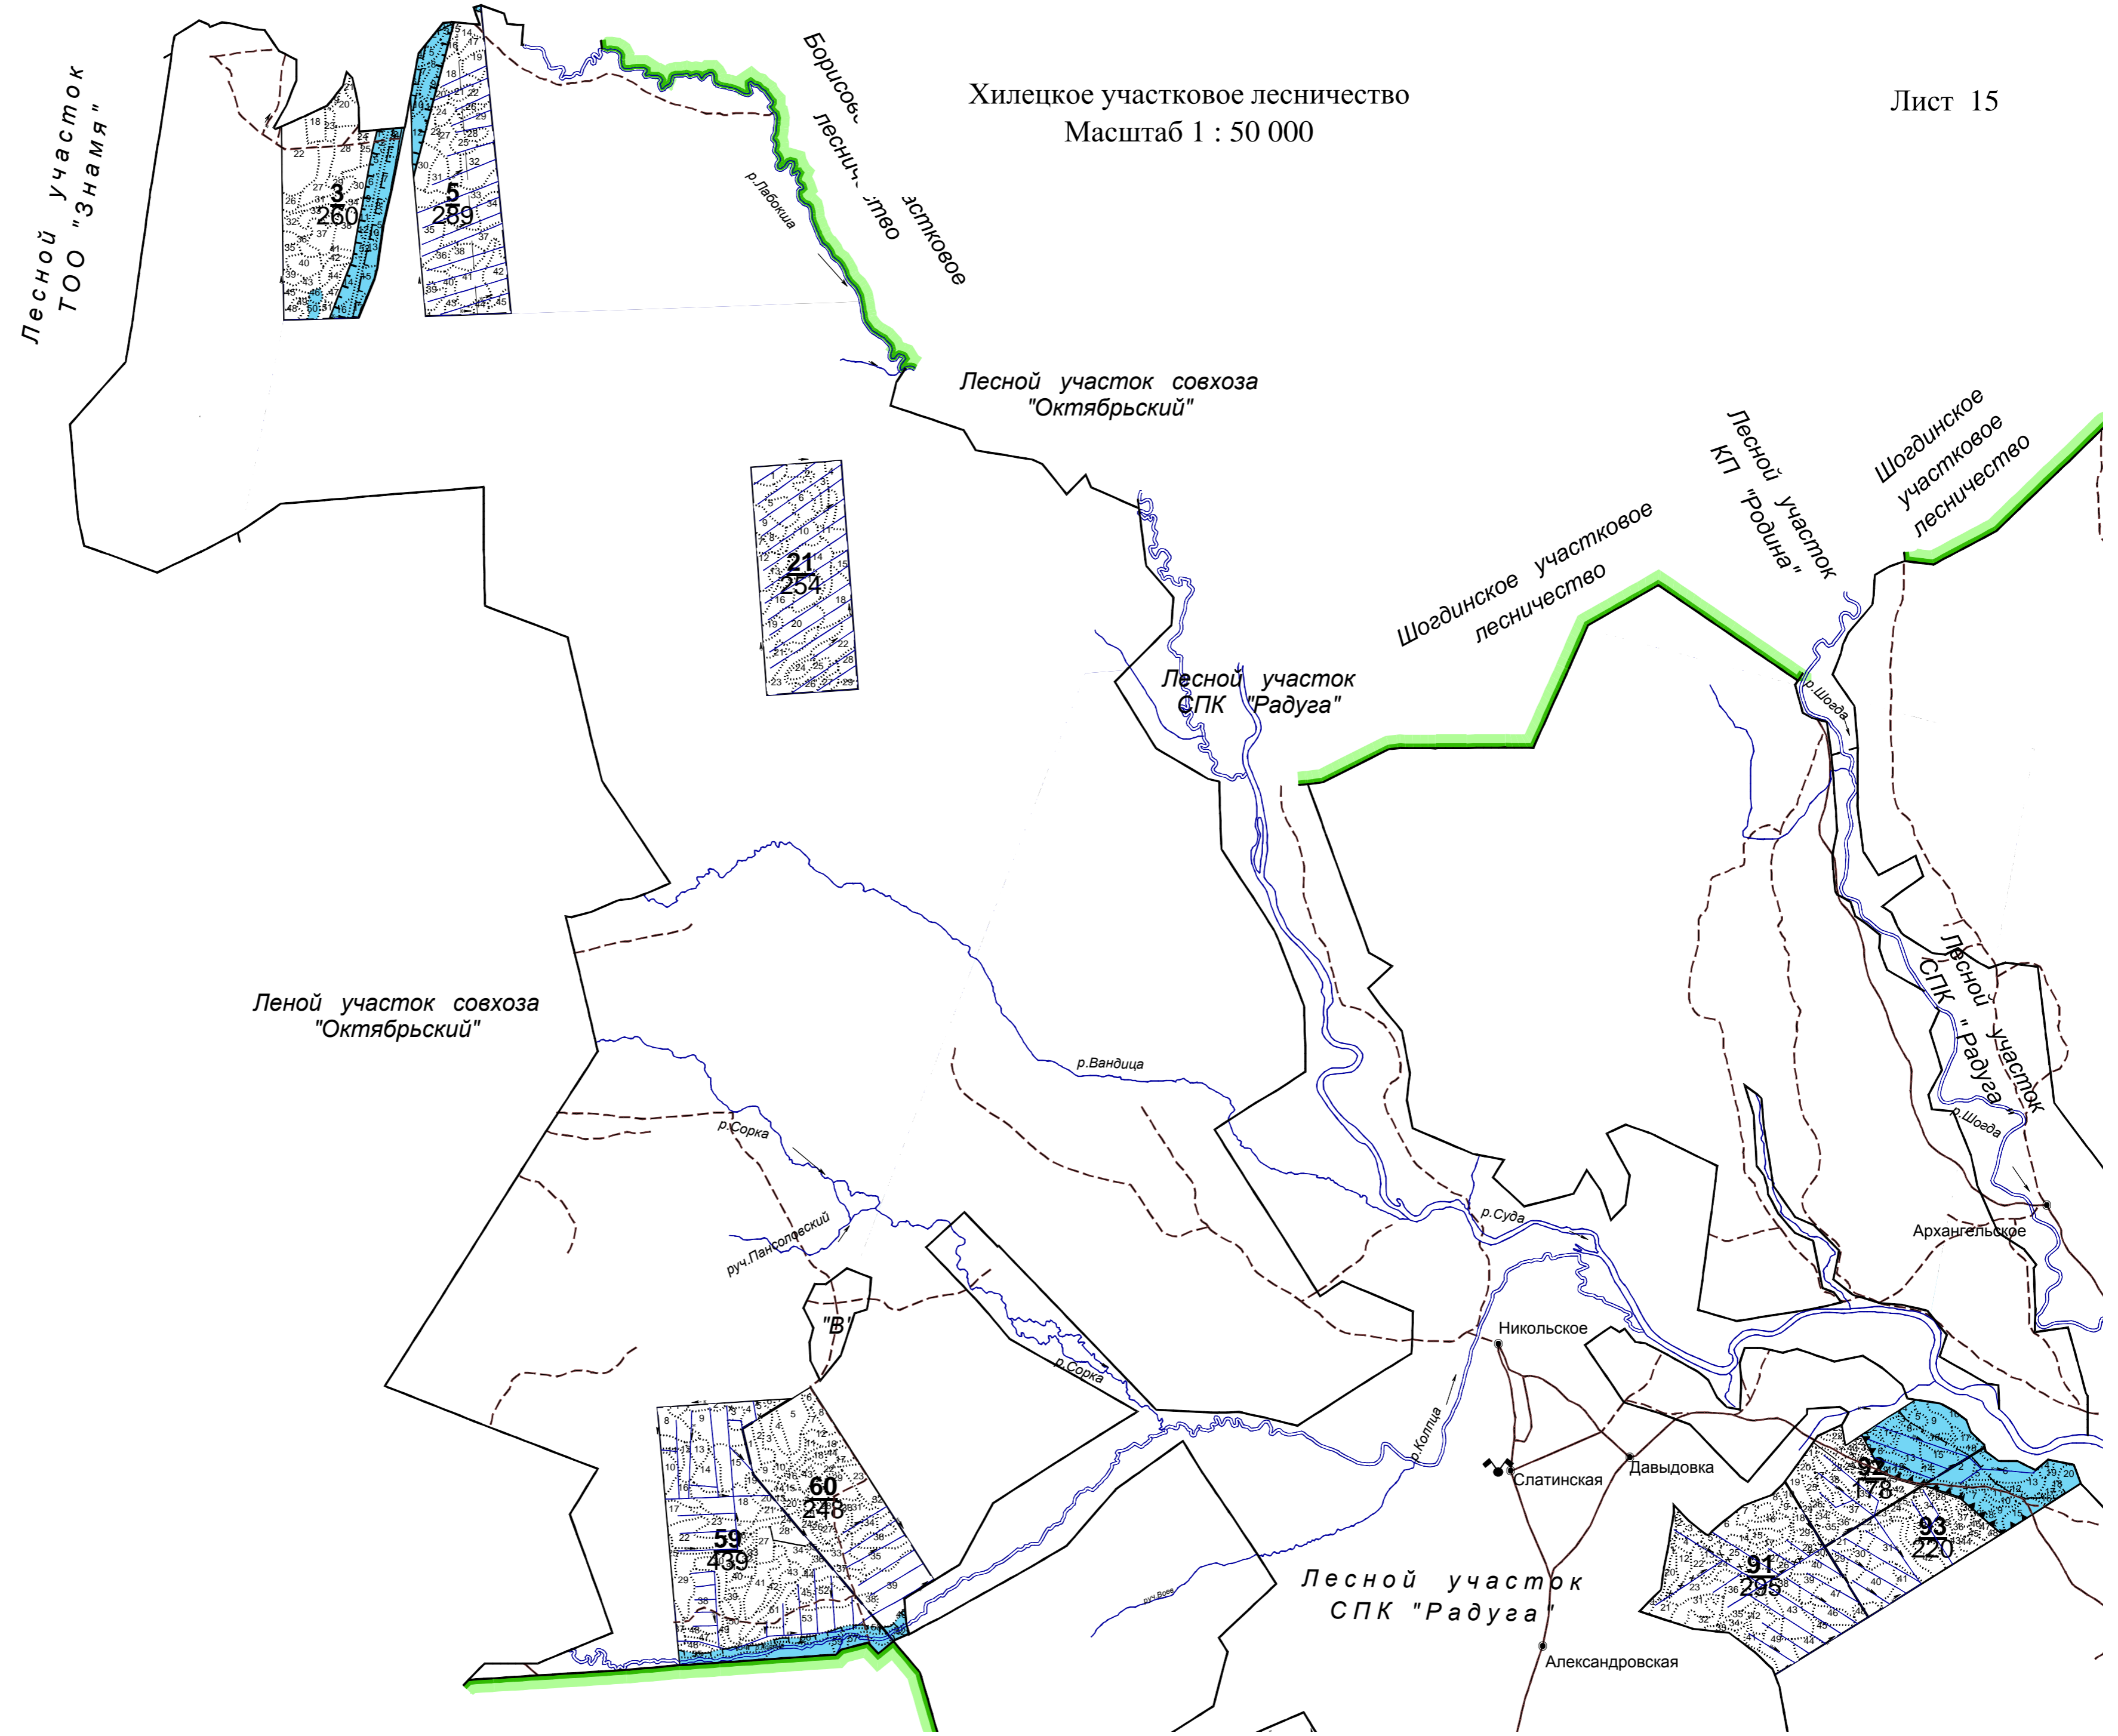

Колошемское участковое лесничество  
Масштаб 1 : 50 000

Колошемское участковое лесничество

Ножемское участковое лесничество

Масштаб 1 : 50 000

- "А" - лесной участок ТОО "Восход"
- "Б" - Шогодинское участковое лесничество
- "В" - лесной участок КП "Пожарское"
- "Г" - Ножемское участковое лесничество
- "Д" - лесной участок КСХП "Колос"
- "Е" - лесной участок КП "Родина"

Колпинское участковое лесничество  
Масштаб 1 : 50 000

Курбозерское участковое лесничество

Колпинское участковое лесничество  
Масштаб 1 : 50 000

"А" - лесной участок КХ "Росток"  
"Б" - лесной участок СА "Рассвет"  
"В" - Борисовское участковое лесничество

Борисовское участковое лесничество

Масштаб 1 : 50 000

"А" - Чистиковское участковое лесничество  
"Б" - лесной участок совхоза "Октябрьский"  
"В" - лесной участок ООО "АФ Северагрогаз"

Люботинское участковое лесничество  
Масштаб 1 : 50 000

Люботинское участковое лесничество  
Масштаб 1 : 50 000

Борисовское участковое лесничество  
КДП "Север" ( бывший "к-з "Заря коммунизма" )  
Масштаб 1 : 50 000

Борисовское участковое лесничество  
КДП "Север" ( б. к-з "Север ")  
Масштаб 1 : 50 000