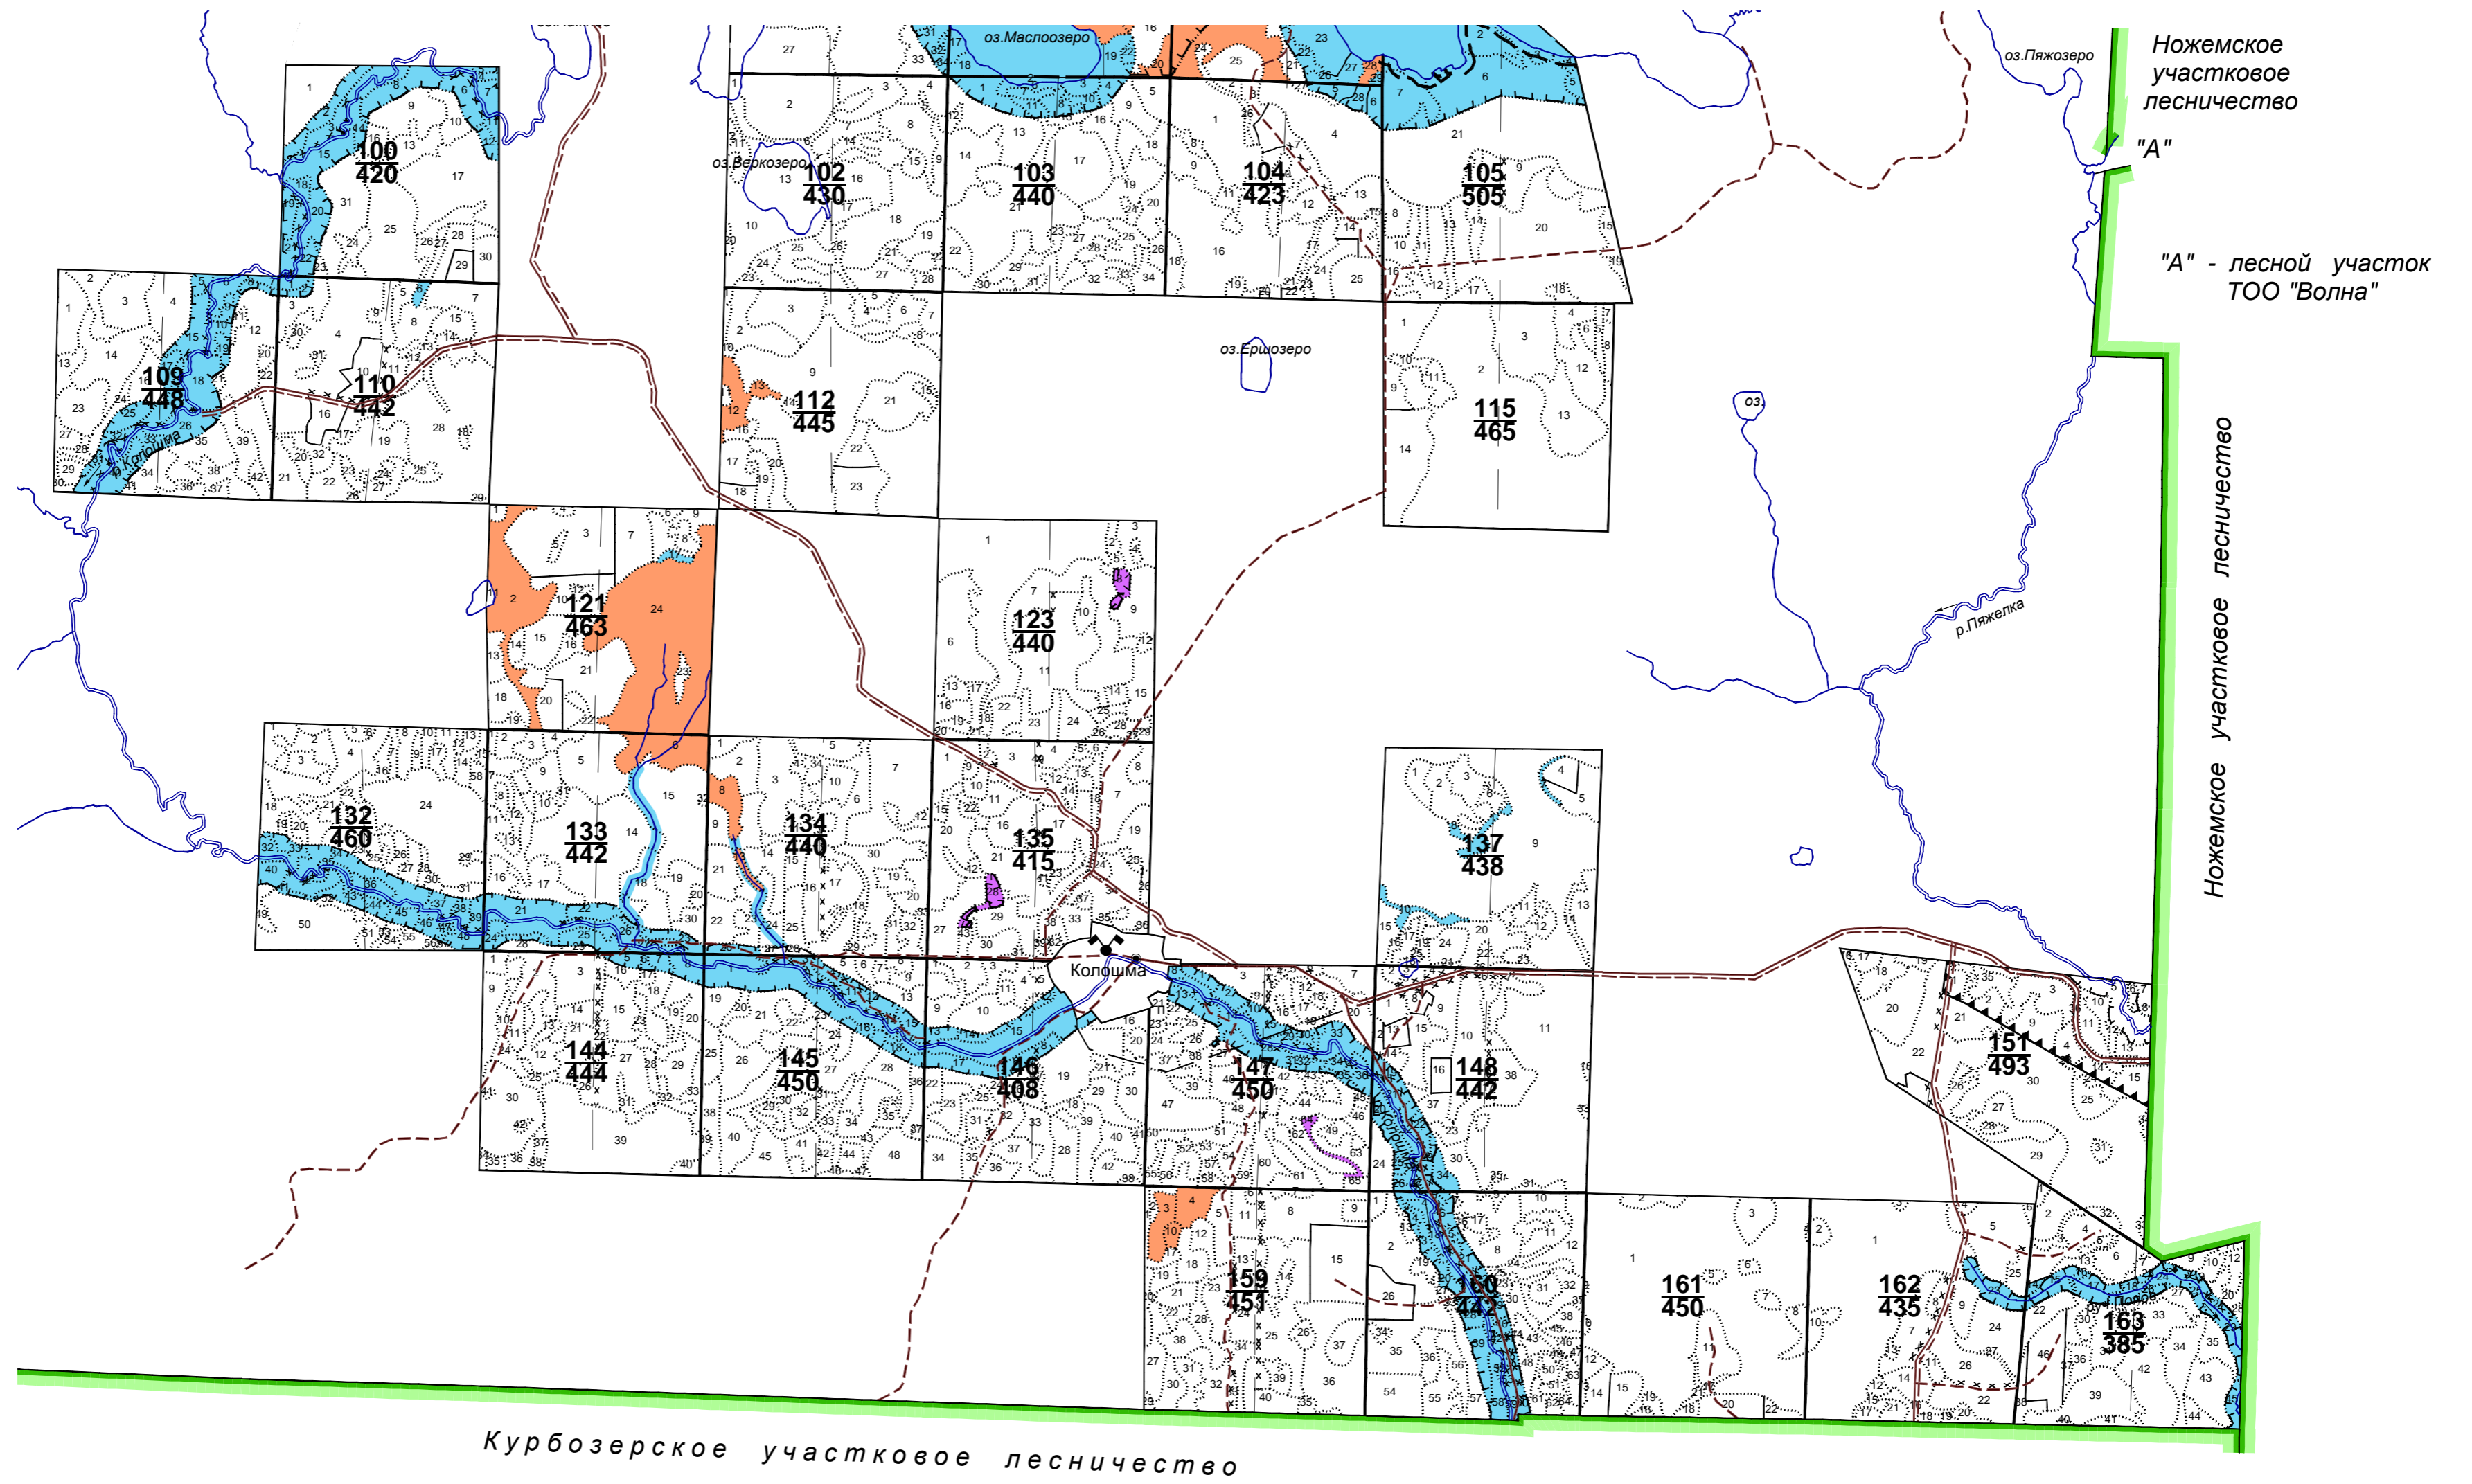

Колошемское участковое лесничество  
Масштаб 1 : 50 000

Колошемское участковое лесничество

Ножемское участковое лесничество

Масштаб 1 : 50 000

- "А" - лесной участок ТОО "Восход"
- "Б" - Шогодинское участковое лесничество
- "В" - лесной участок КП "Пожарское"
- "Г" - Ножемское участковое лесничество
- "Д" - лесной участок КСХП "Колос"
- "Е" - лесной участок КП "Родина"

Колпинское участковое лесничество  
Масштаб 1 : 50 000

Курбозерское участковое лесничество

Колпинское участковое лесничество  
Масштаб 1 : 50 000

"А" - лесной участок КХ "Росток"  
"Б" - лесной участок СА "Рассвет"  
"В" - Борисовское участковое лесничество

Борисовское участковое лесничество

Масштаб 1 : 50 000

"А" - Чистиковское участковое лесничество  
"Б" - лесной участок совхоза "Октябрьский"  
"В" - лесной участок ООО "АФ Северагрогаз"

Люботинское участковое лесничество  
Масштаб 1 : 50 000

Люботинское участковое лесничество  
Масштаб 1 : 50 000

Борисовское участковое лесничество  
КДП "Север" ( бывший "к-з "Заря коммунизма" )  
Масштаб 1 : 50 000

Борисовское участковое лесничество  
КДП "Север" ( б. к-з "Север ")  
Масштаб 1 : 50 000