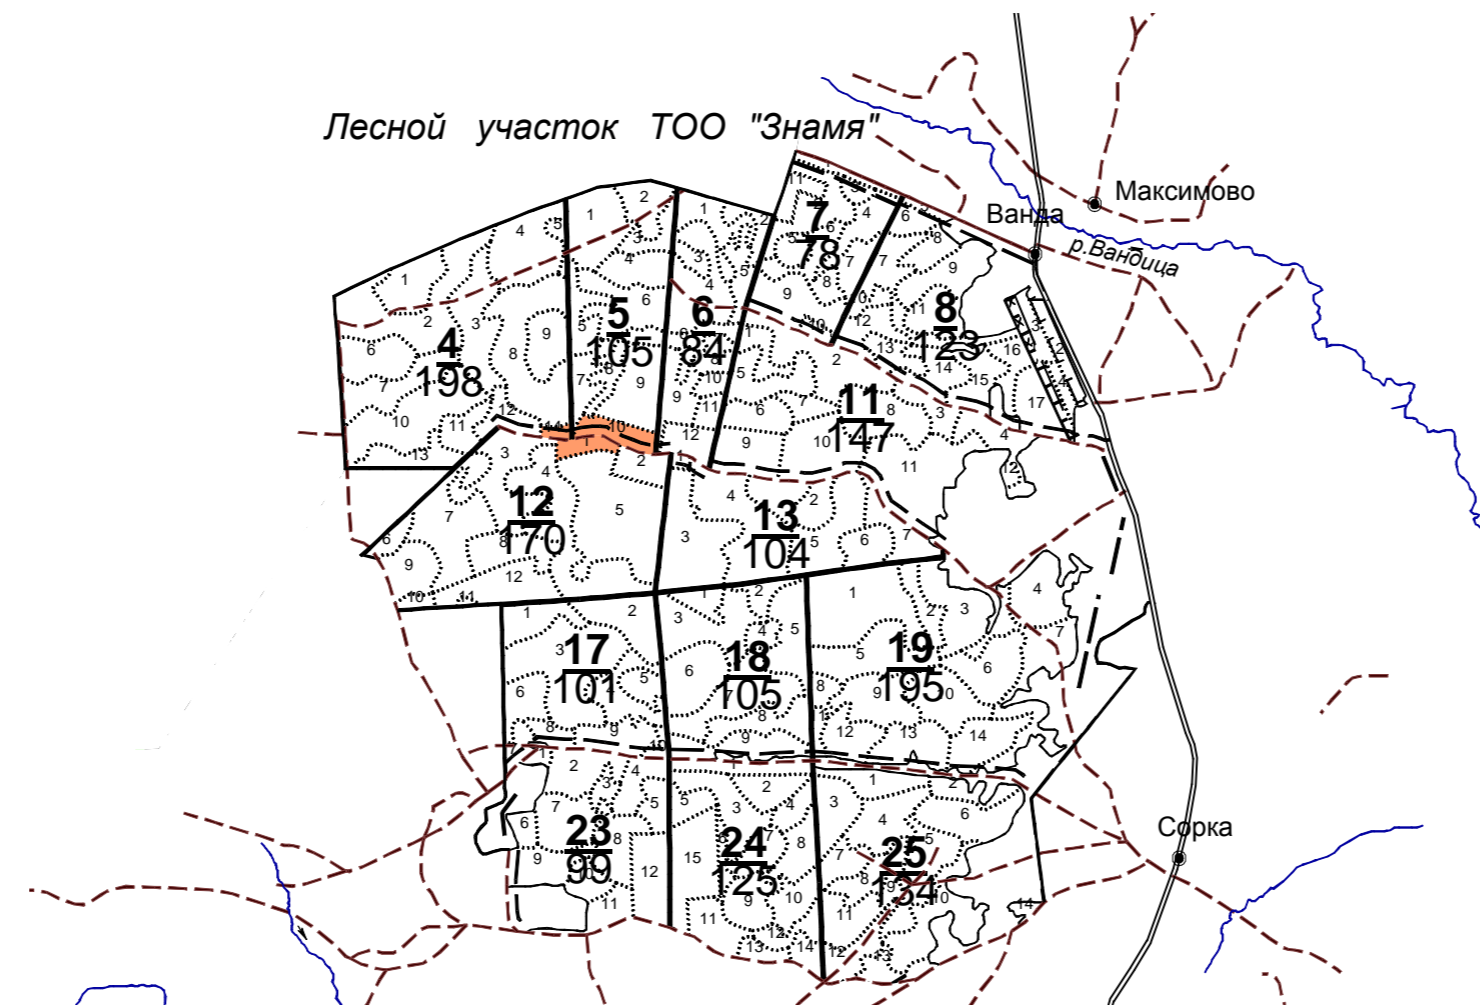

Бабаевское участковое лесничество
совхоз " Октябрьский "
Масштаб 1 : 50 000