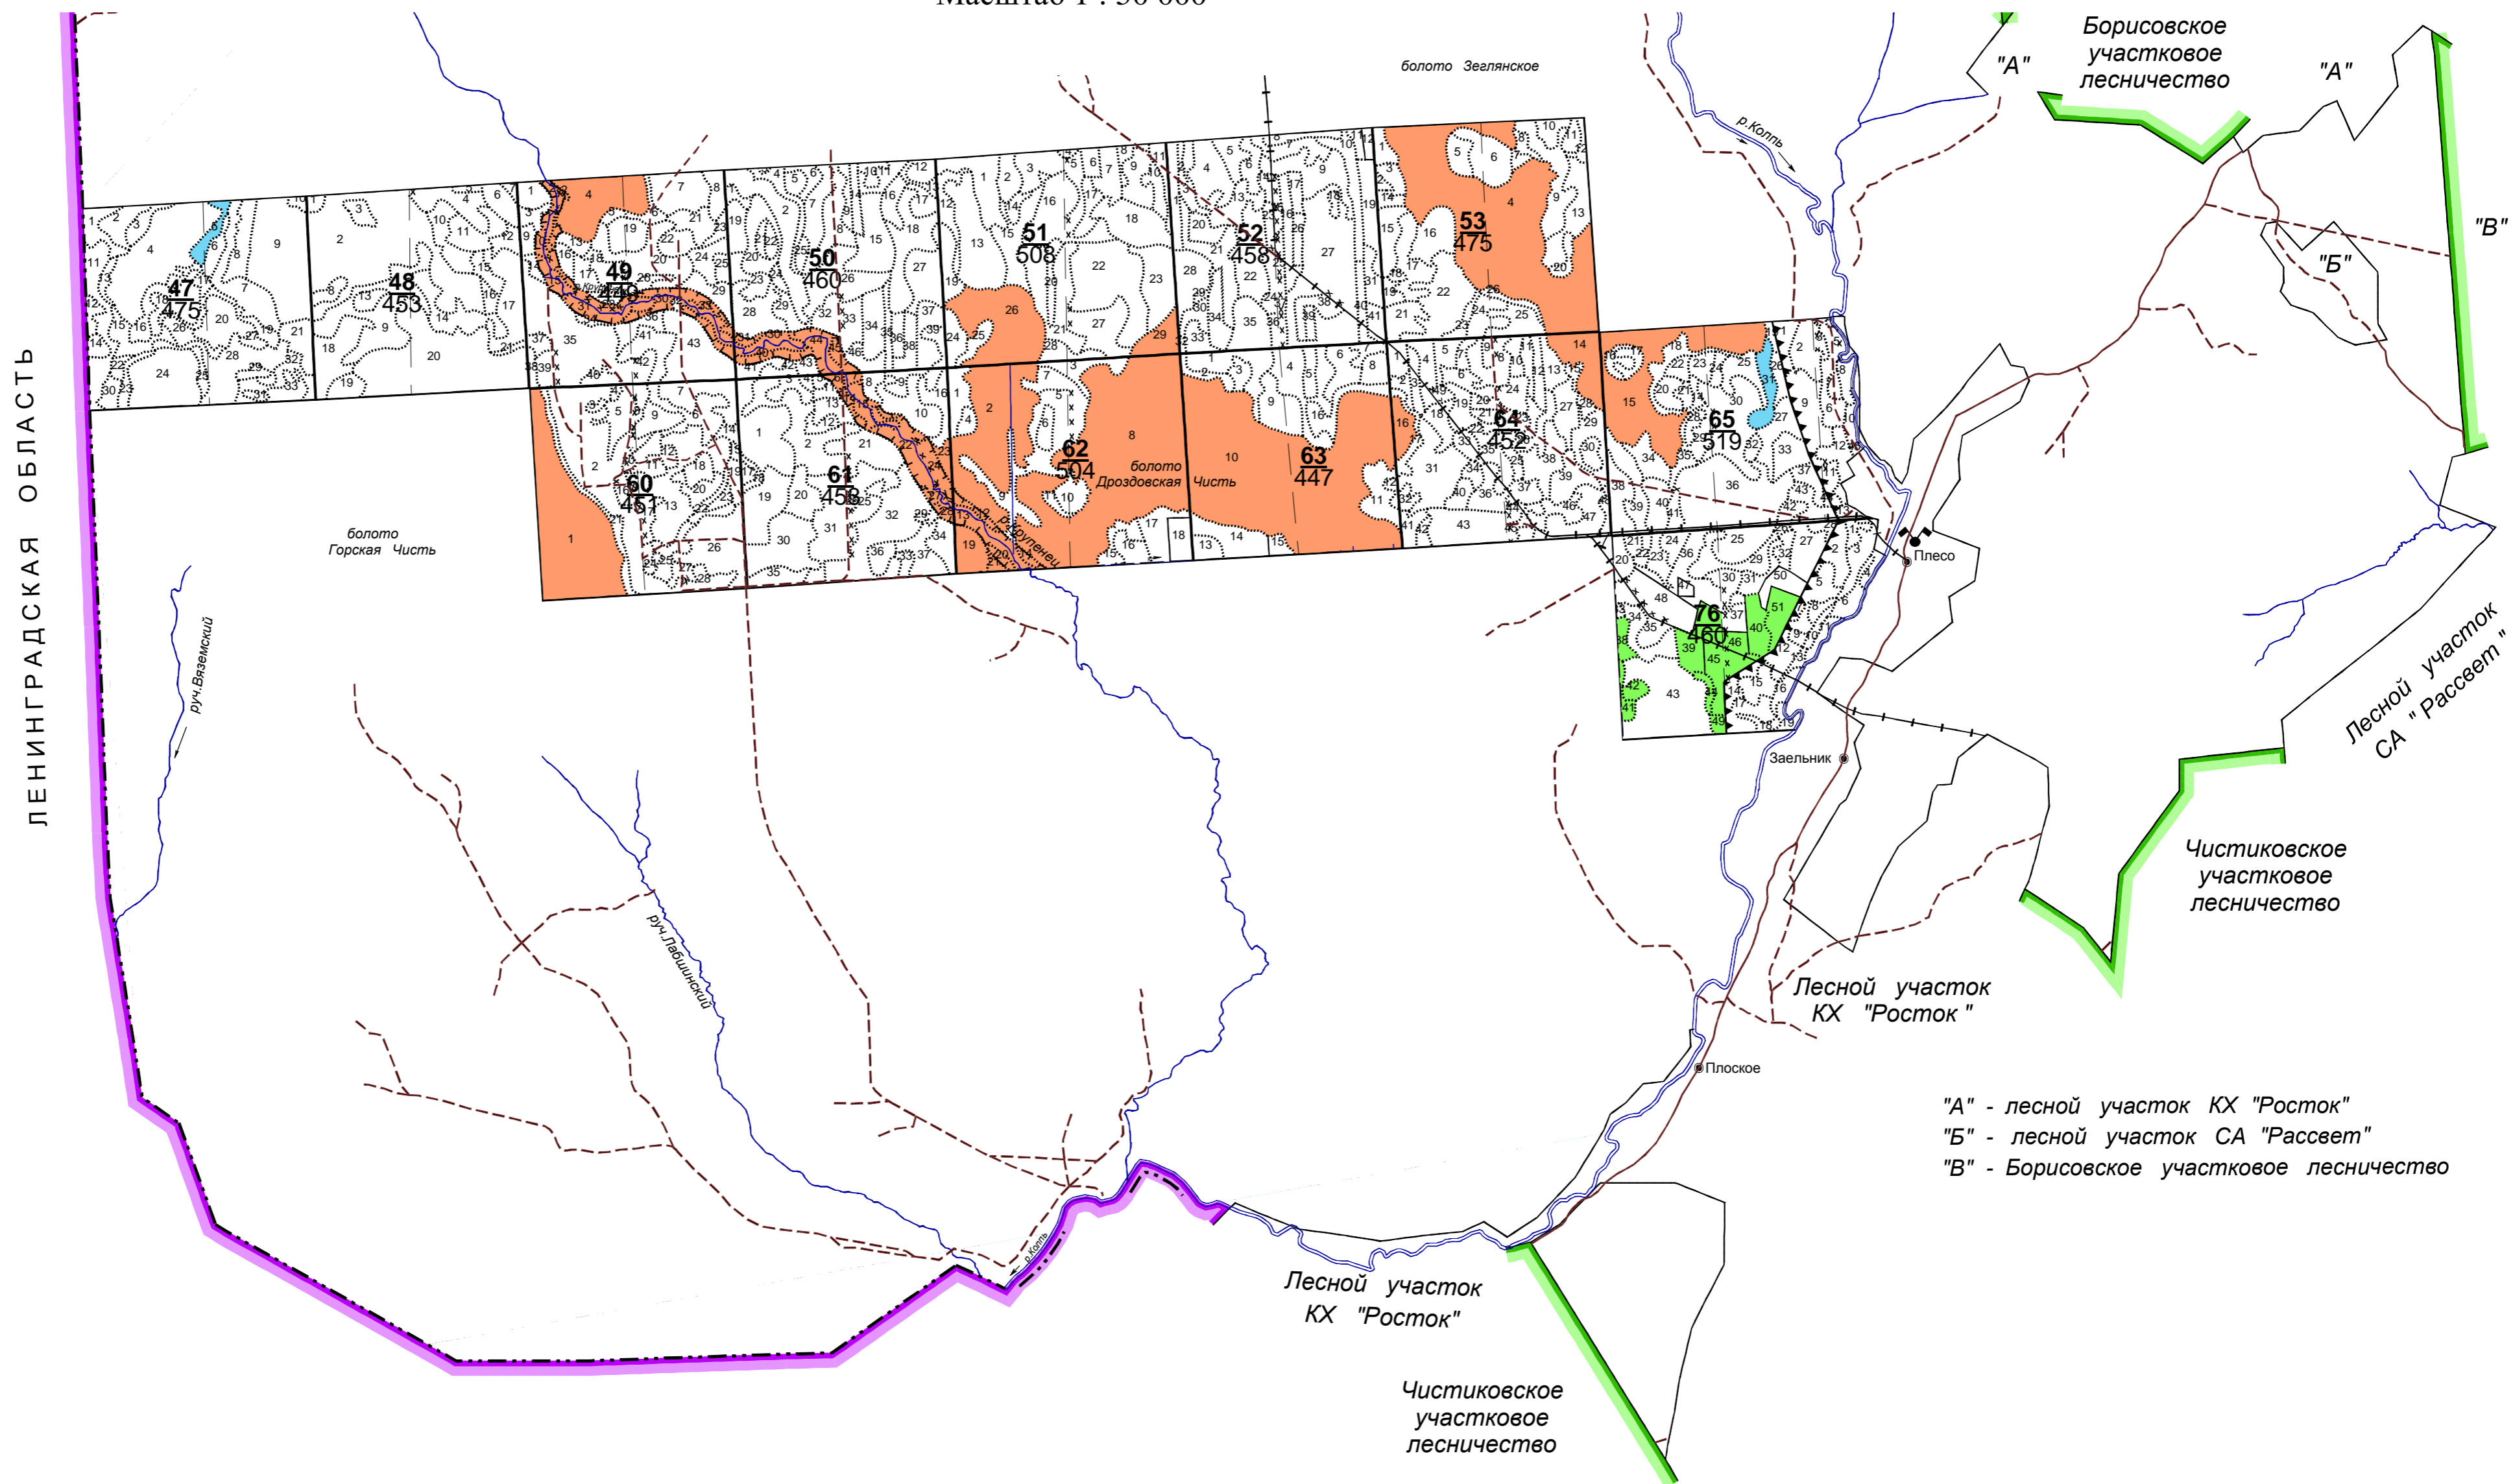

Колошемское участковое лесничество  
Масштаб 1 : 50 000

Колошемское участковое лесничество

Ножемское участковое лесничество

Масштаб 1 : 50 000

- "А" - лесной участок ТОО "Восход"
- "Б" - Шогодинское участковое лесничество
- "В" - лесной участок КП "Пожарское"
- "Г" - Ножемское участковое лесничество
- "Д" - лесной участок КСХП "Колос"
- "Е" - лесной участок КП "Родина"

Колпинское участковое лесничество  
Масштаб 1 : 50 000

Курбозерское участковое лесничество

Колпинское участковое лесничество  
Масштаб 1 : 50 000

"А" - лесной участок КХ "Росток"  
"Б" - лесной участок СА "Рассвет"  
"В" - Борисовское участковое лесничество

Борисовское участковое лесничество

Масштаб 1 : 50 000

"А" - Чистиковское участковое лесничество  
"Б" - лесной участок совхоза "Октябрьский"  
"В" - лесной участок ООО "АФ Северагрогаз"

Люботинское участковое лесничество  
Масштаб 1 : 50 000

Люботинское участковое лесничество  
Масштаб 1 : 50 000

Борисовское участковое лесничество  
КДП "Север" ( бывший "к-з "Заря коммунизма" )  
Масштаб 1 : 50 000

Борисовское участковое лесничество  
КДП "Север" ( б. к-з "Север ")  
Масштаб 1 : 50 000