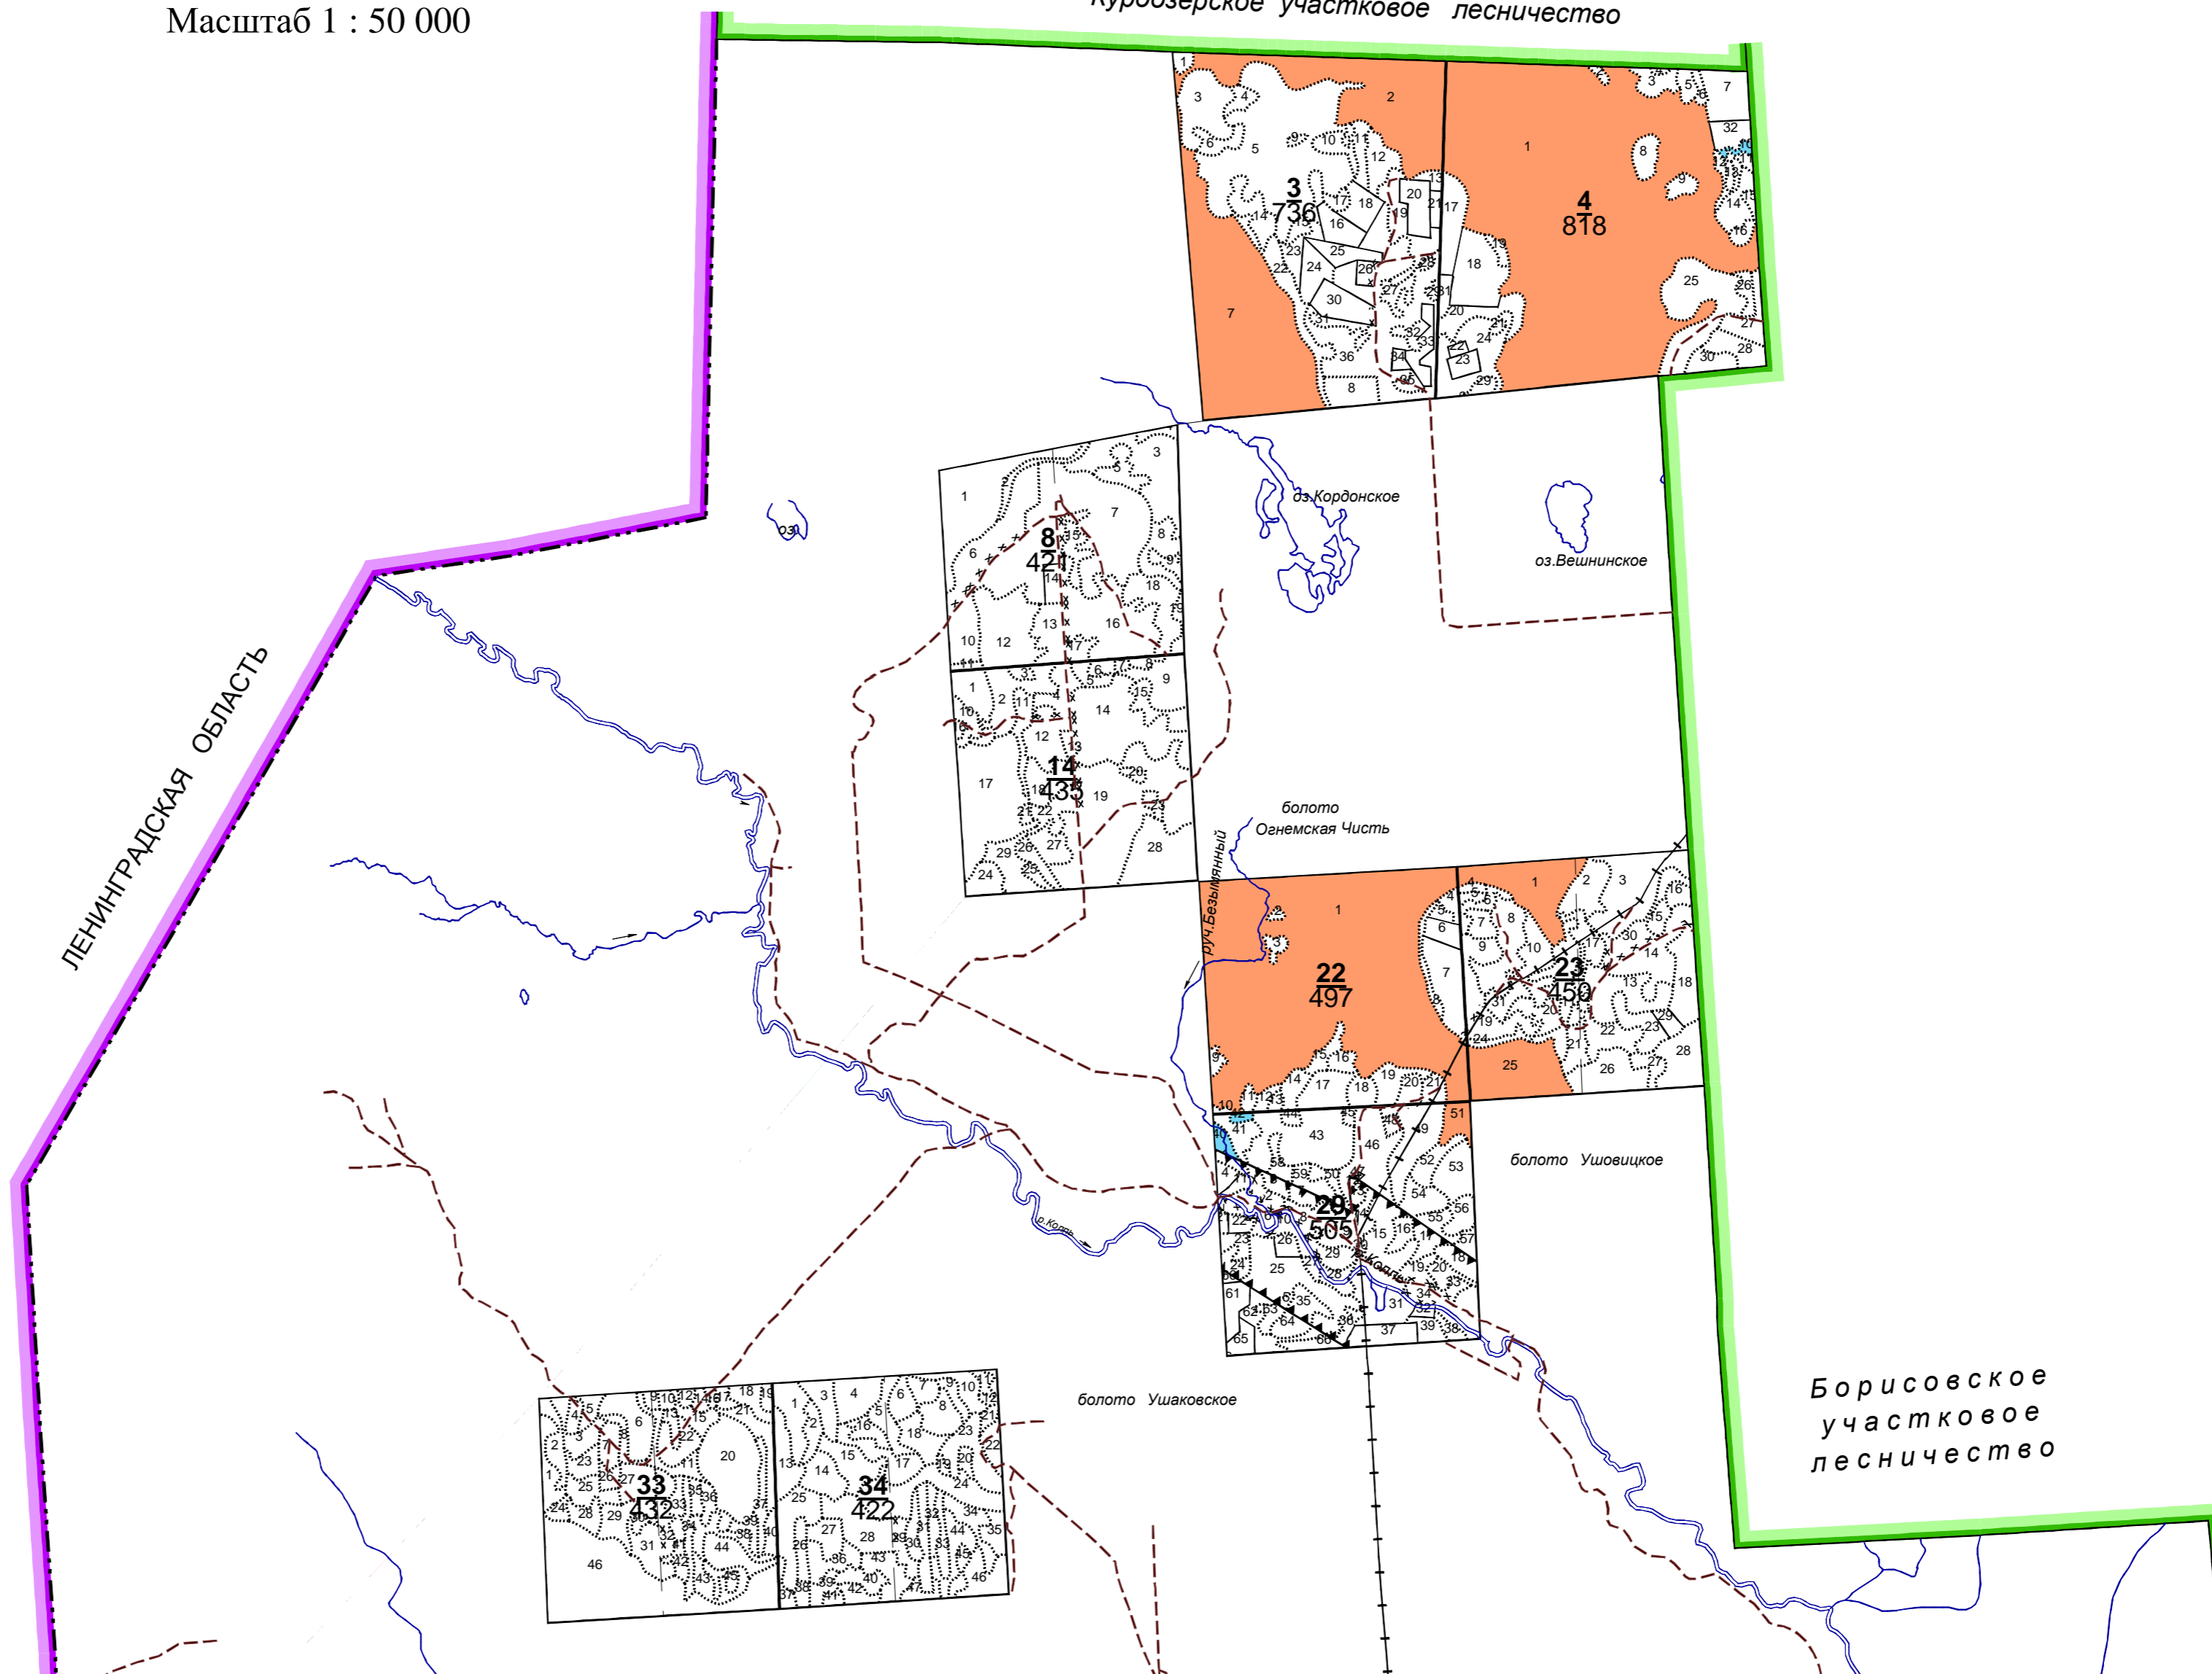

Колошемское участковое лесничество  
Масштаб 1 : 50 000

Колошемское участковое лесничество

Ножемское участковое лесничество

Масштаб 1 : 50 000

- "А" - лесной участок ТОО "Восход"
- "Б" - Шогодинское участковое лесничество
- "В" - лесной участок КП "Пожарское"
- "Г" - Ножемское участковое лесничество
- "Д" - лесной участок КСХП "Колос"
- "Е" - лесной участок КП "Родина"

Колпинское участковое лесничество  
Масштаб 1 : 50 000

Курбозерское участковое лесничество

Колпинское участковое лесничество  
Масштаб 1 : 50 000

"А" - лесной участок КХ "Росток"  
"Б" - лесной участок СА "Рассвет"  
"В" - Борисовское участковое лесничество

Борисовское участковое лесничество

Масштаб 1 : 50 000

"А" - Чистиковское участковое лесничество  
"Б" - лесной участок совхоза "Октябрьский"  
"В" - лесной участок ООО "АФ Северагрогаз"

Люботинское участковое лесничество  
Масштаб 1 : 50 000

Люботинское участковое лесничество  
Масштаб 1 : 50 000

Борисовское участковое лесничество  
КДП "Север" ( бывший "к-з "Заря коммунизма" )  
Масштаб 1 : 50 000

Борисовское участковое лесничество  
КДП "Север" ( б. к-з "Север ")  
Масштаб 1 : 50 000