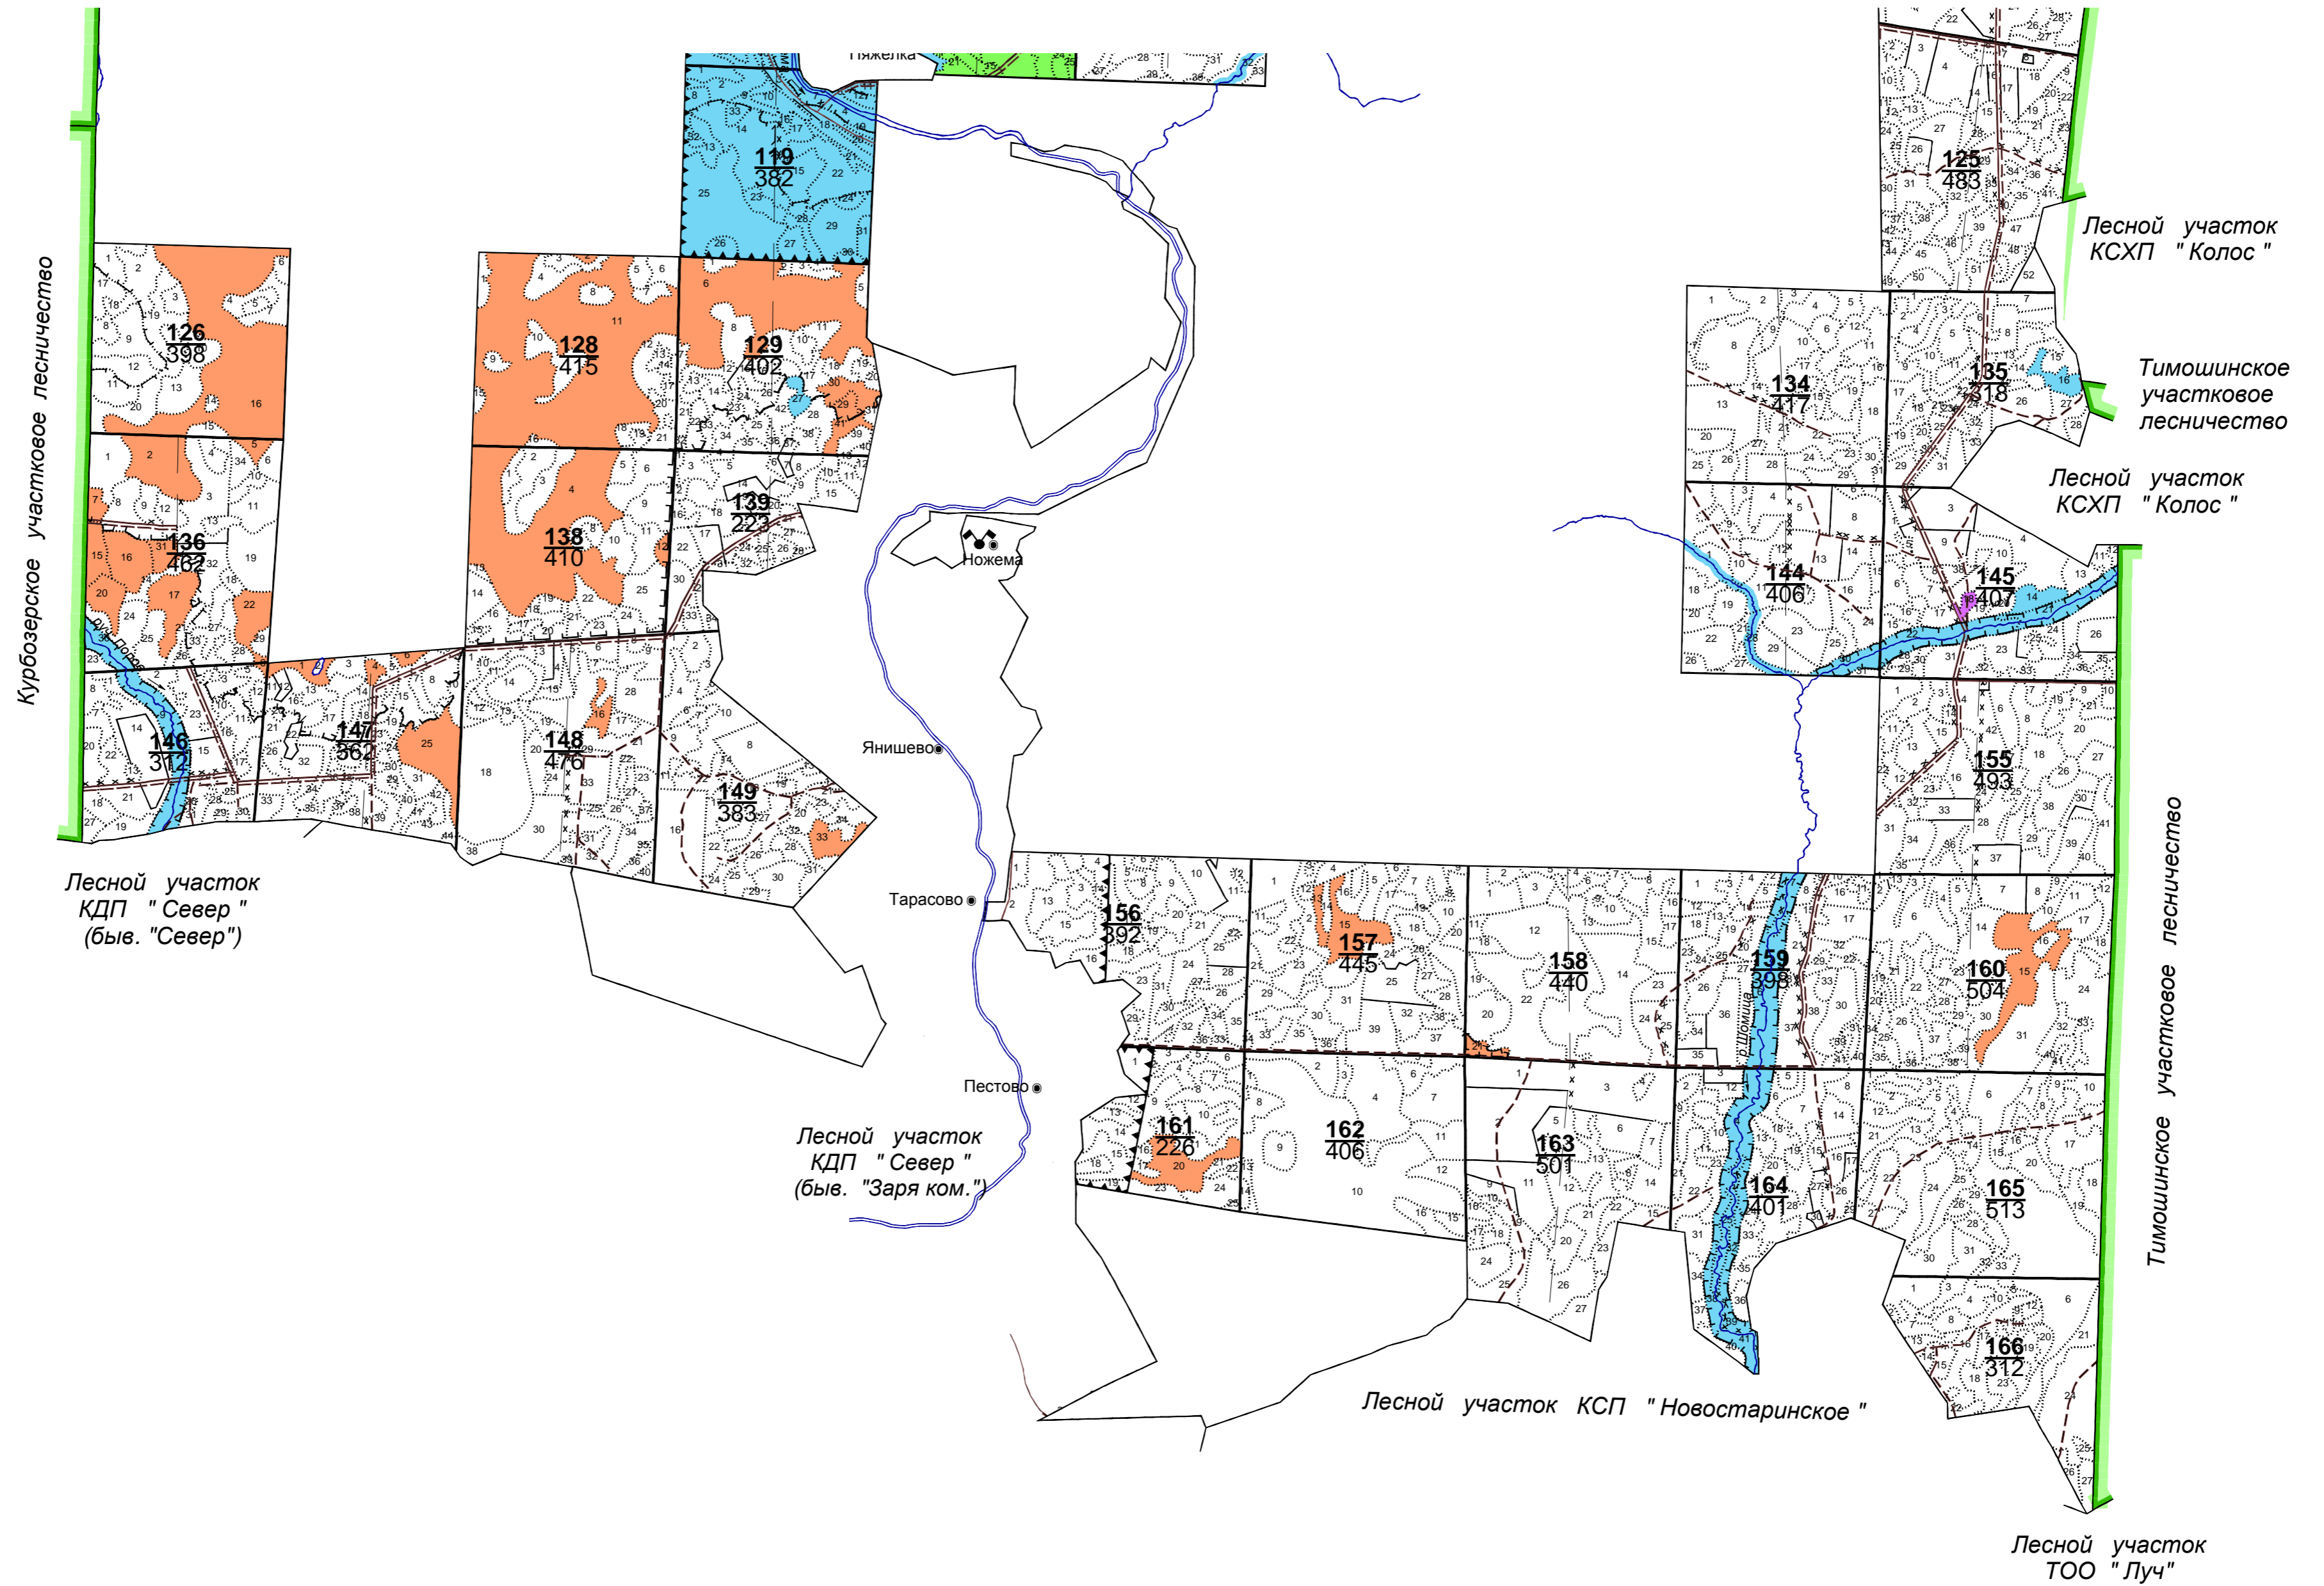

Колошемское участковое лесничество  
Масштаб 1 : 50 000

Колошемское участковое лесничество

Ножемское участковое лесничество

Масштаб 1 : 50 000

- "А" - лесной участок ТОО "Восход"
- "Б" - Шогодинское участковое лесничество
- "В" - лесной участок КП "Пожарское"
- "Г" - Ножемское участковое лесничество
- "Д" - лесной участок КСХП "Колос"
- "Е" - лесной участок КП "Родина"

Колпинское участковое лесничество  
Масштаб 1 : 50 000

Курбозерское участковое лесничество

Колпинское участковое лесничество  
Масштаб 1 : 50 000

"А" - лесной участок КХ "Росток"  
"Б" - лесной участок СА "Рассвет"  
"В" - Борисовское участковое лесничество

Борисовское участковое лесничество

Масштаб 1 : 50 000

"А" - Чистиковское участковое лесничество  
"Б" - лесной участок совхоза "Октябрьский"  
"В" - лесной участок ООО "АФ Северагрогаз"

Люботинское участковое лесничество  
Масштаб 1 : 50 000

Люботинское участковое лесничество  
Масштаб 1 : 50 000

Борисовское участковое лесничество  
КДП "Север" ( бывший "к-з "Заря коммунизма" )  
Масштаб 1 : 50 000

Борисовское участковое лесничество  
КДП "Север" ( б. к-з "Север ")  
Масштаб 1 : 50 000