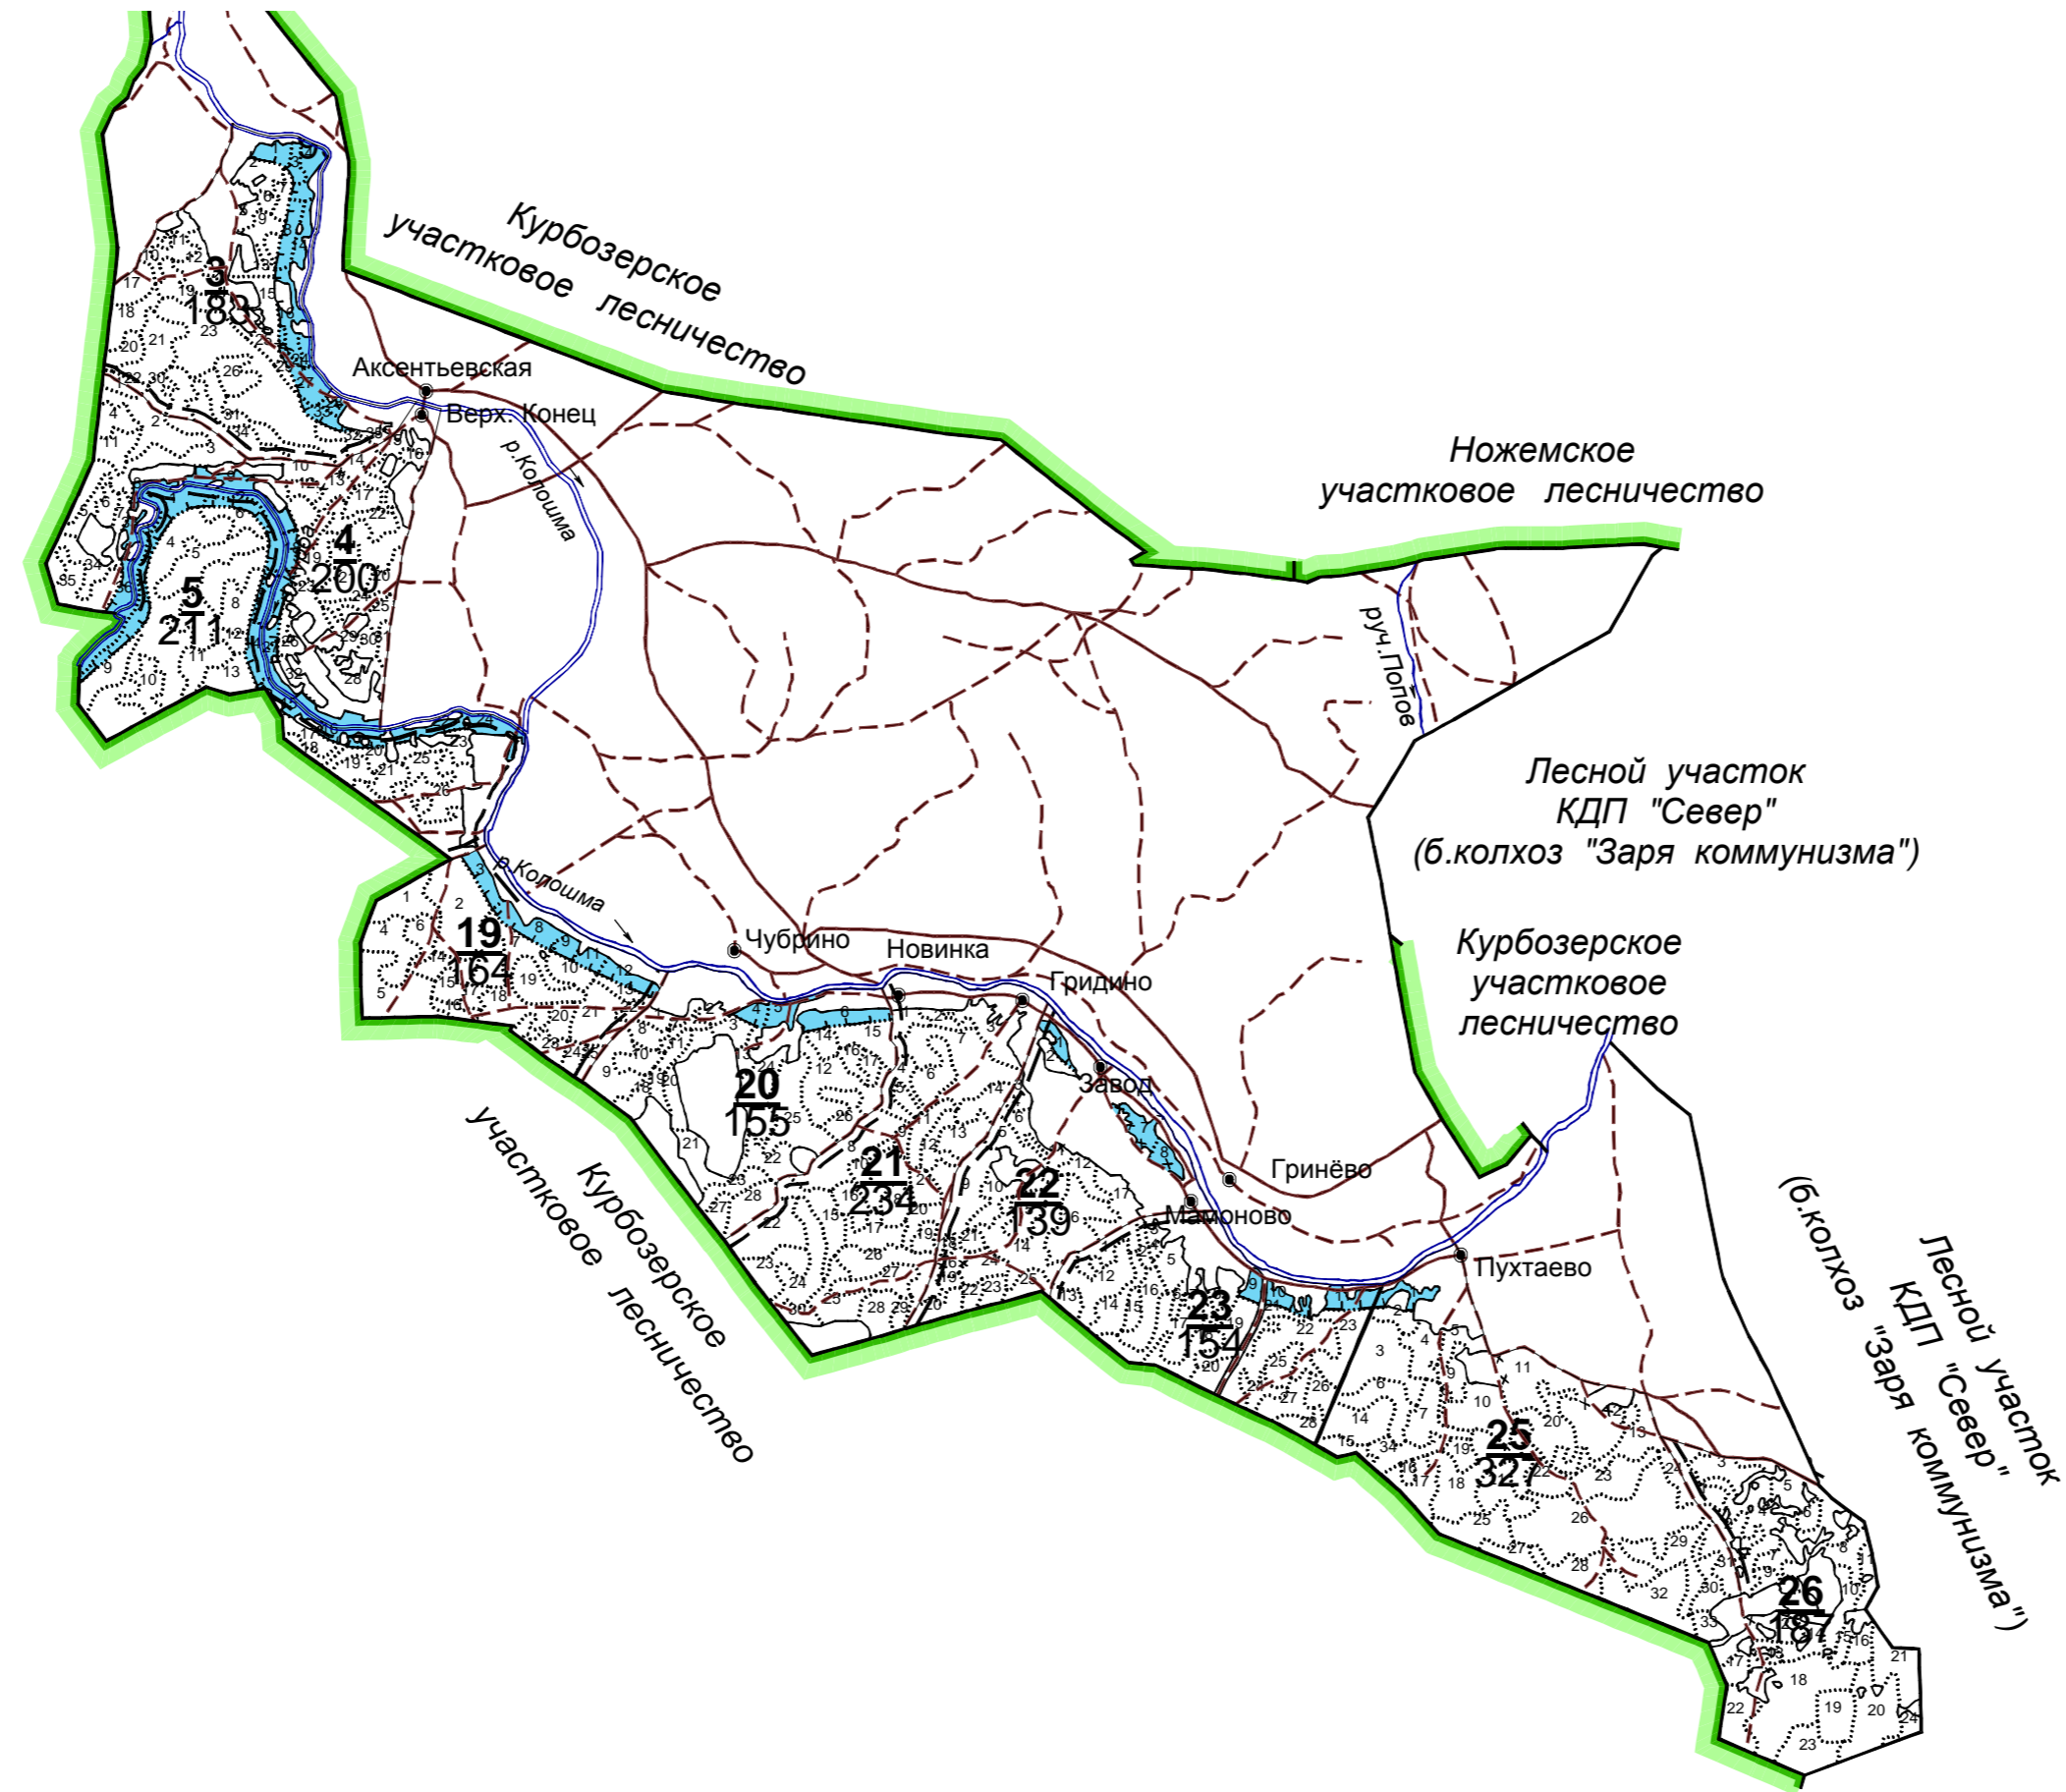

Люботинское участковое лесничество  
Масштаб 1 : 50 000

Борисовское участковое лесничество  
КДП "Север" ( бывший "к-з "Заря коммунизма" )  
Масштаб 1 : 50 000

Борисовское участковое лесничество  
КДП "Север" ( б. к-з "Север ")  
Масштаб 1 : 50 000