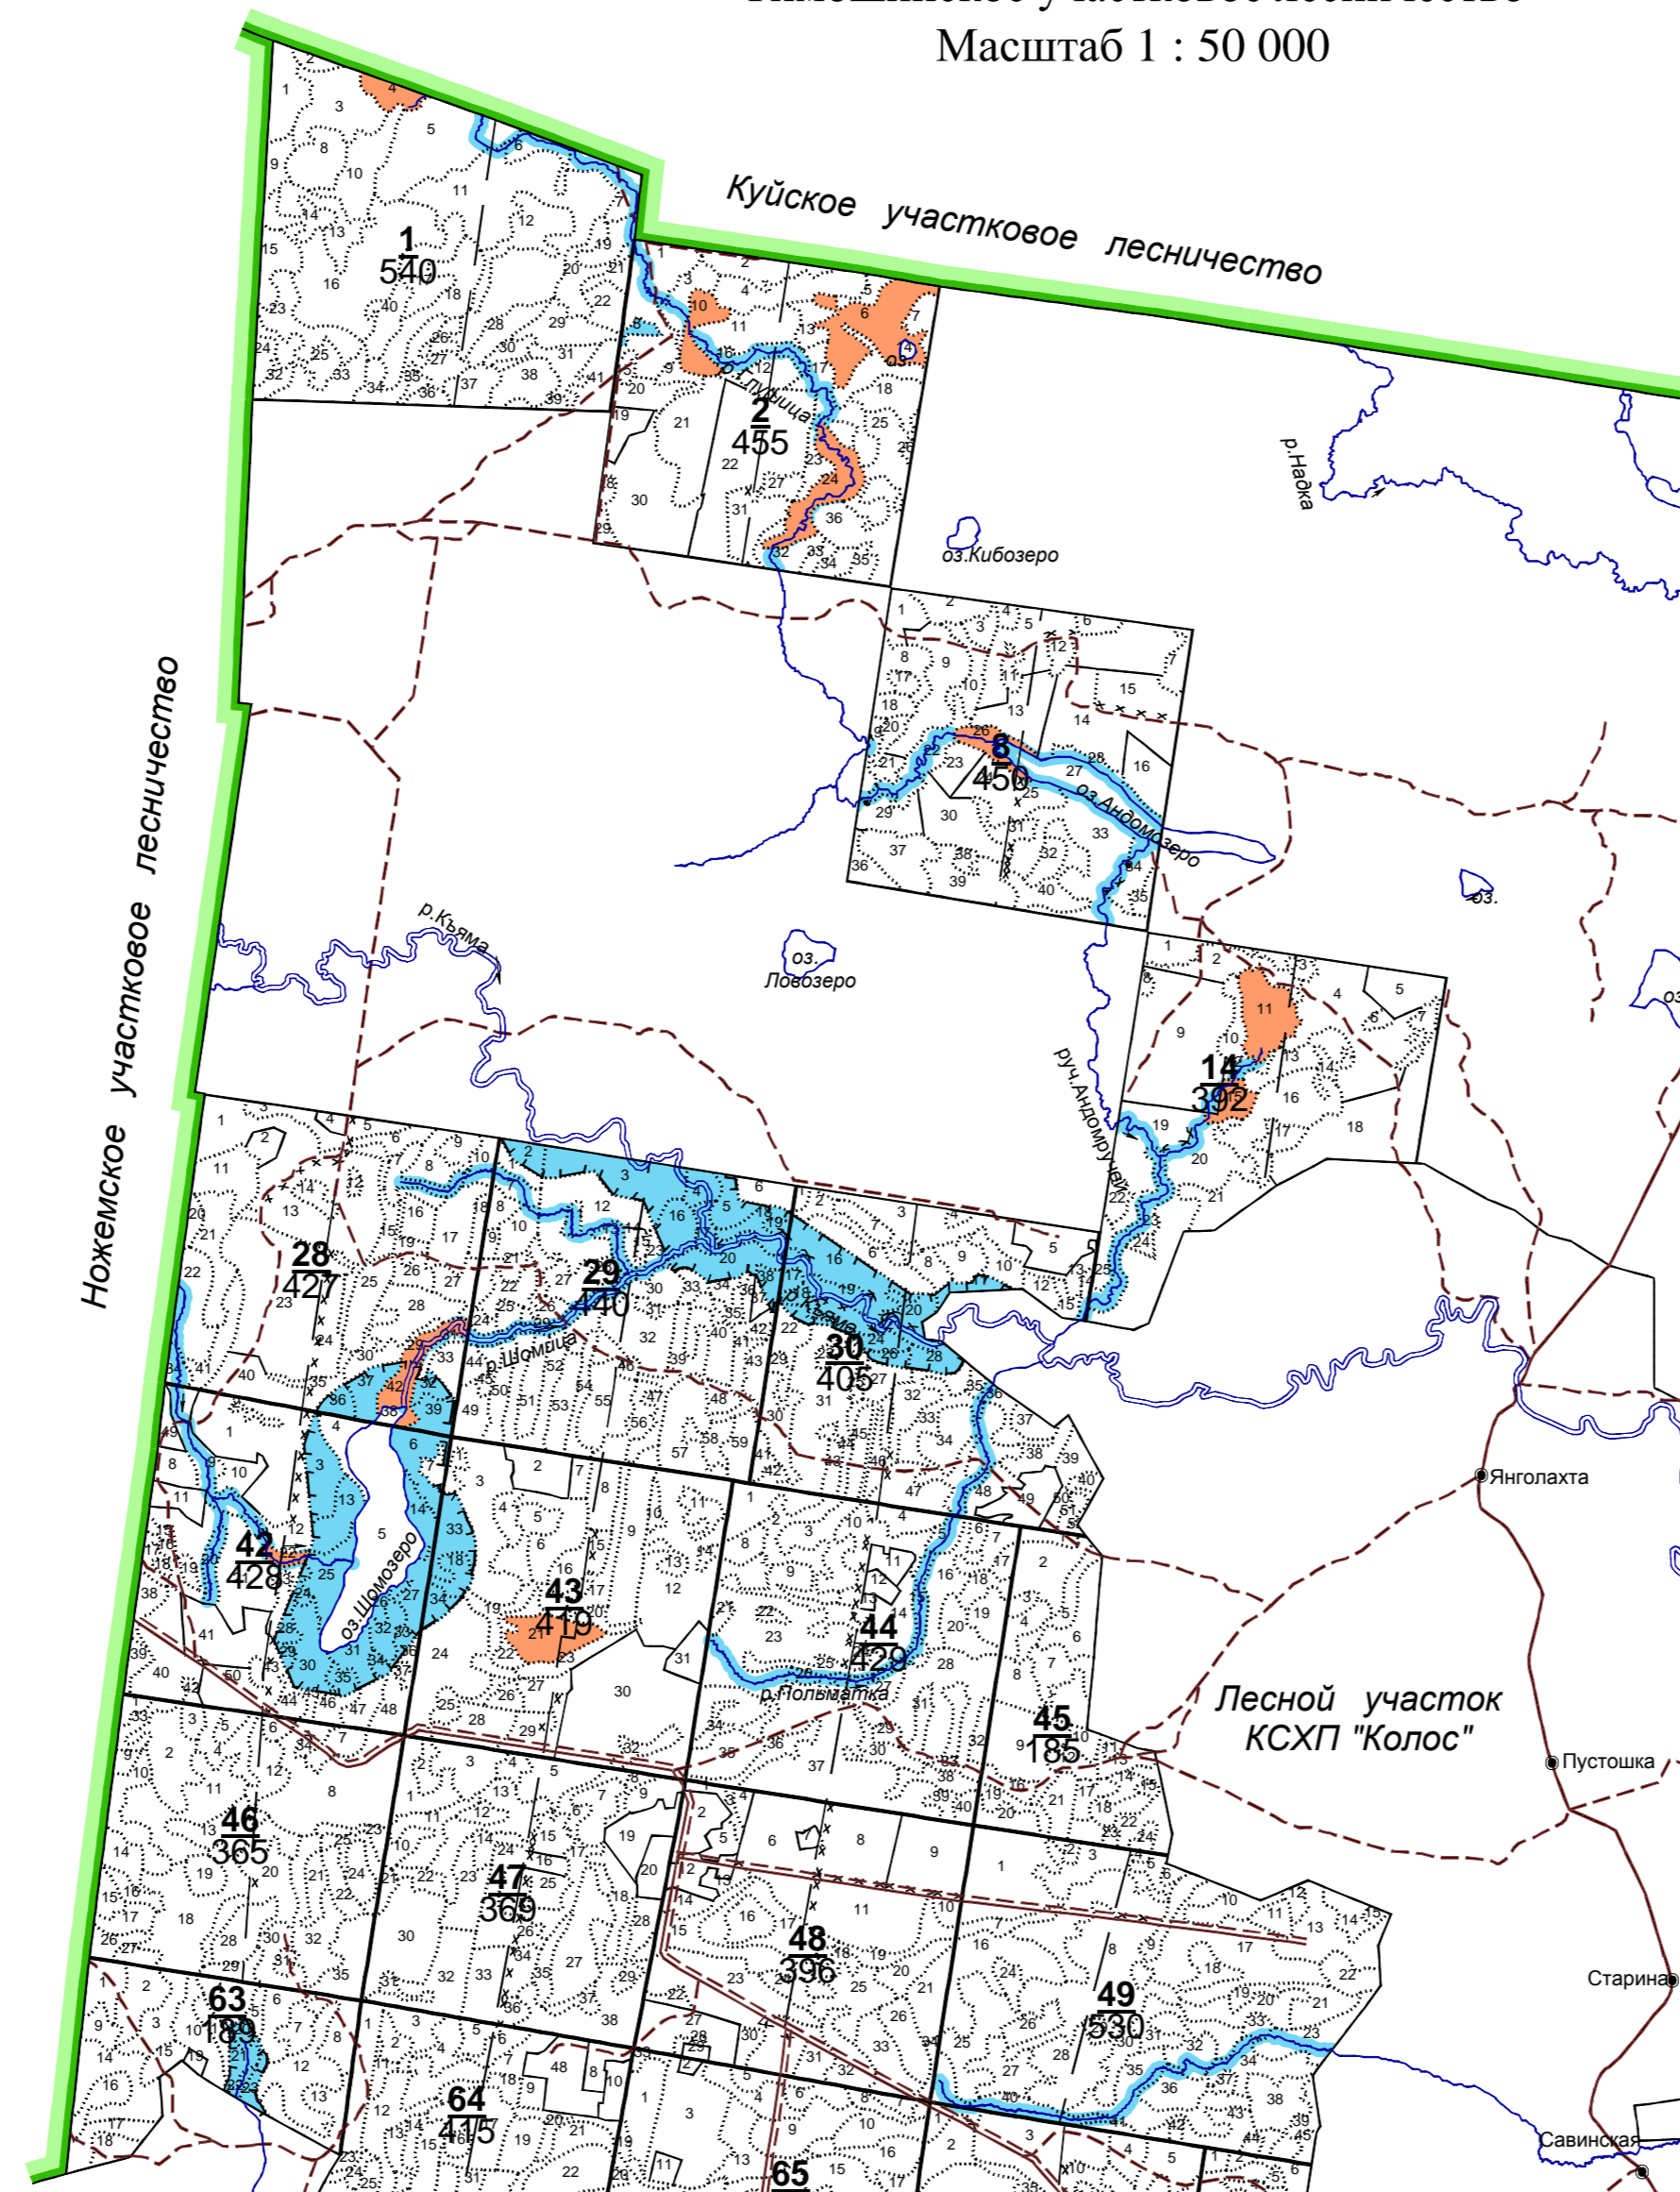

Колошемское участковое лесничество  
Масштаб 1 : 50 000

Колошемское участковое лесничество

Ножемское участковое лесничество

Масштаб 1 : 50 000

- "А" - лесной участок ТОО "Восход"
- "Б" - Шогодинское участковое лесничество
- "В" - лесной участок КП "Пожарское"
- "Г" - Ножемское участковое лесничество
- "Д" - лесной участок КСХП "Колос"
- "Е" - лесной участок КП "Родина"

Колпинское участковое лесничество  
Масштаб 1 : 50 000

Курбозерское участковое лесничество

Колпинское участковое лесничество  
Масштаб 1 : 50 000

"А" - лесной участок КХ "Росток"  
"Б" - лесной участок СА "Рассвет"  
"В" - Борисовское участковое лесничество

Борисовское участковое лесничество

Масштаб 1 : 50 000

"А" - Чистиковское участковое лесничество  
"Б" - лесной участок совхоза "Октябрьский"  
"В" - лесной участок ООО "АФ Северагрогаз"

Люботинское участковое лесничество  
Масштаб 1 : 50 000

Люботинское участковое лесничество  
Масштаб 1 : 50 000

Борисовское участковое лесничество  
КДП "Север" ( бывший "к-з "Заря коммунизма" )  
Масштаб 1 : 50 000

Борисовское участковое лесничество  
КДП "Север" ( б. к-з "Север ")  
Масштаб 1 : 50 000