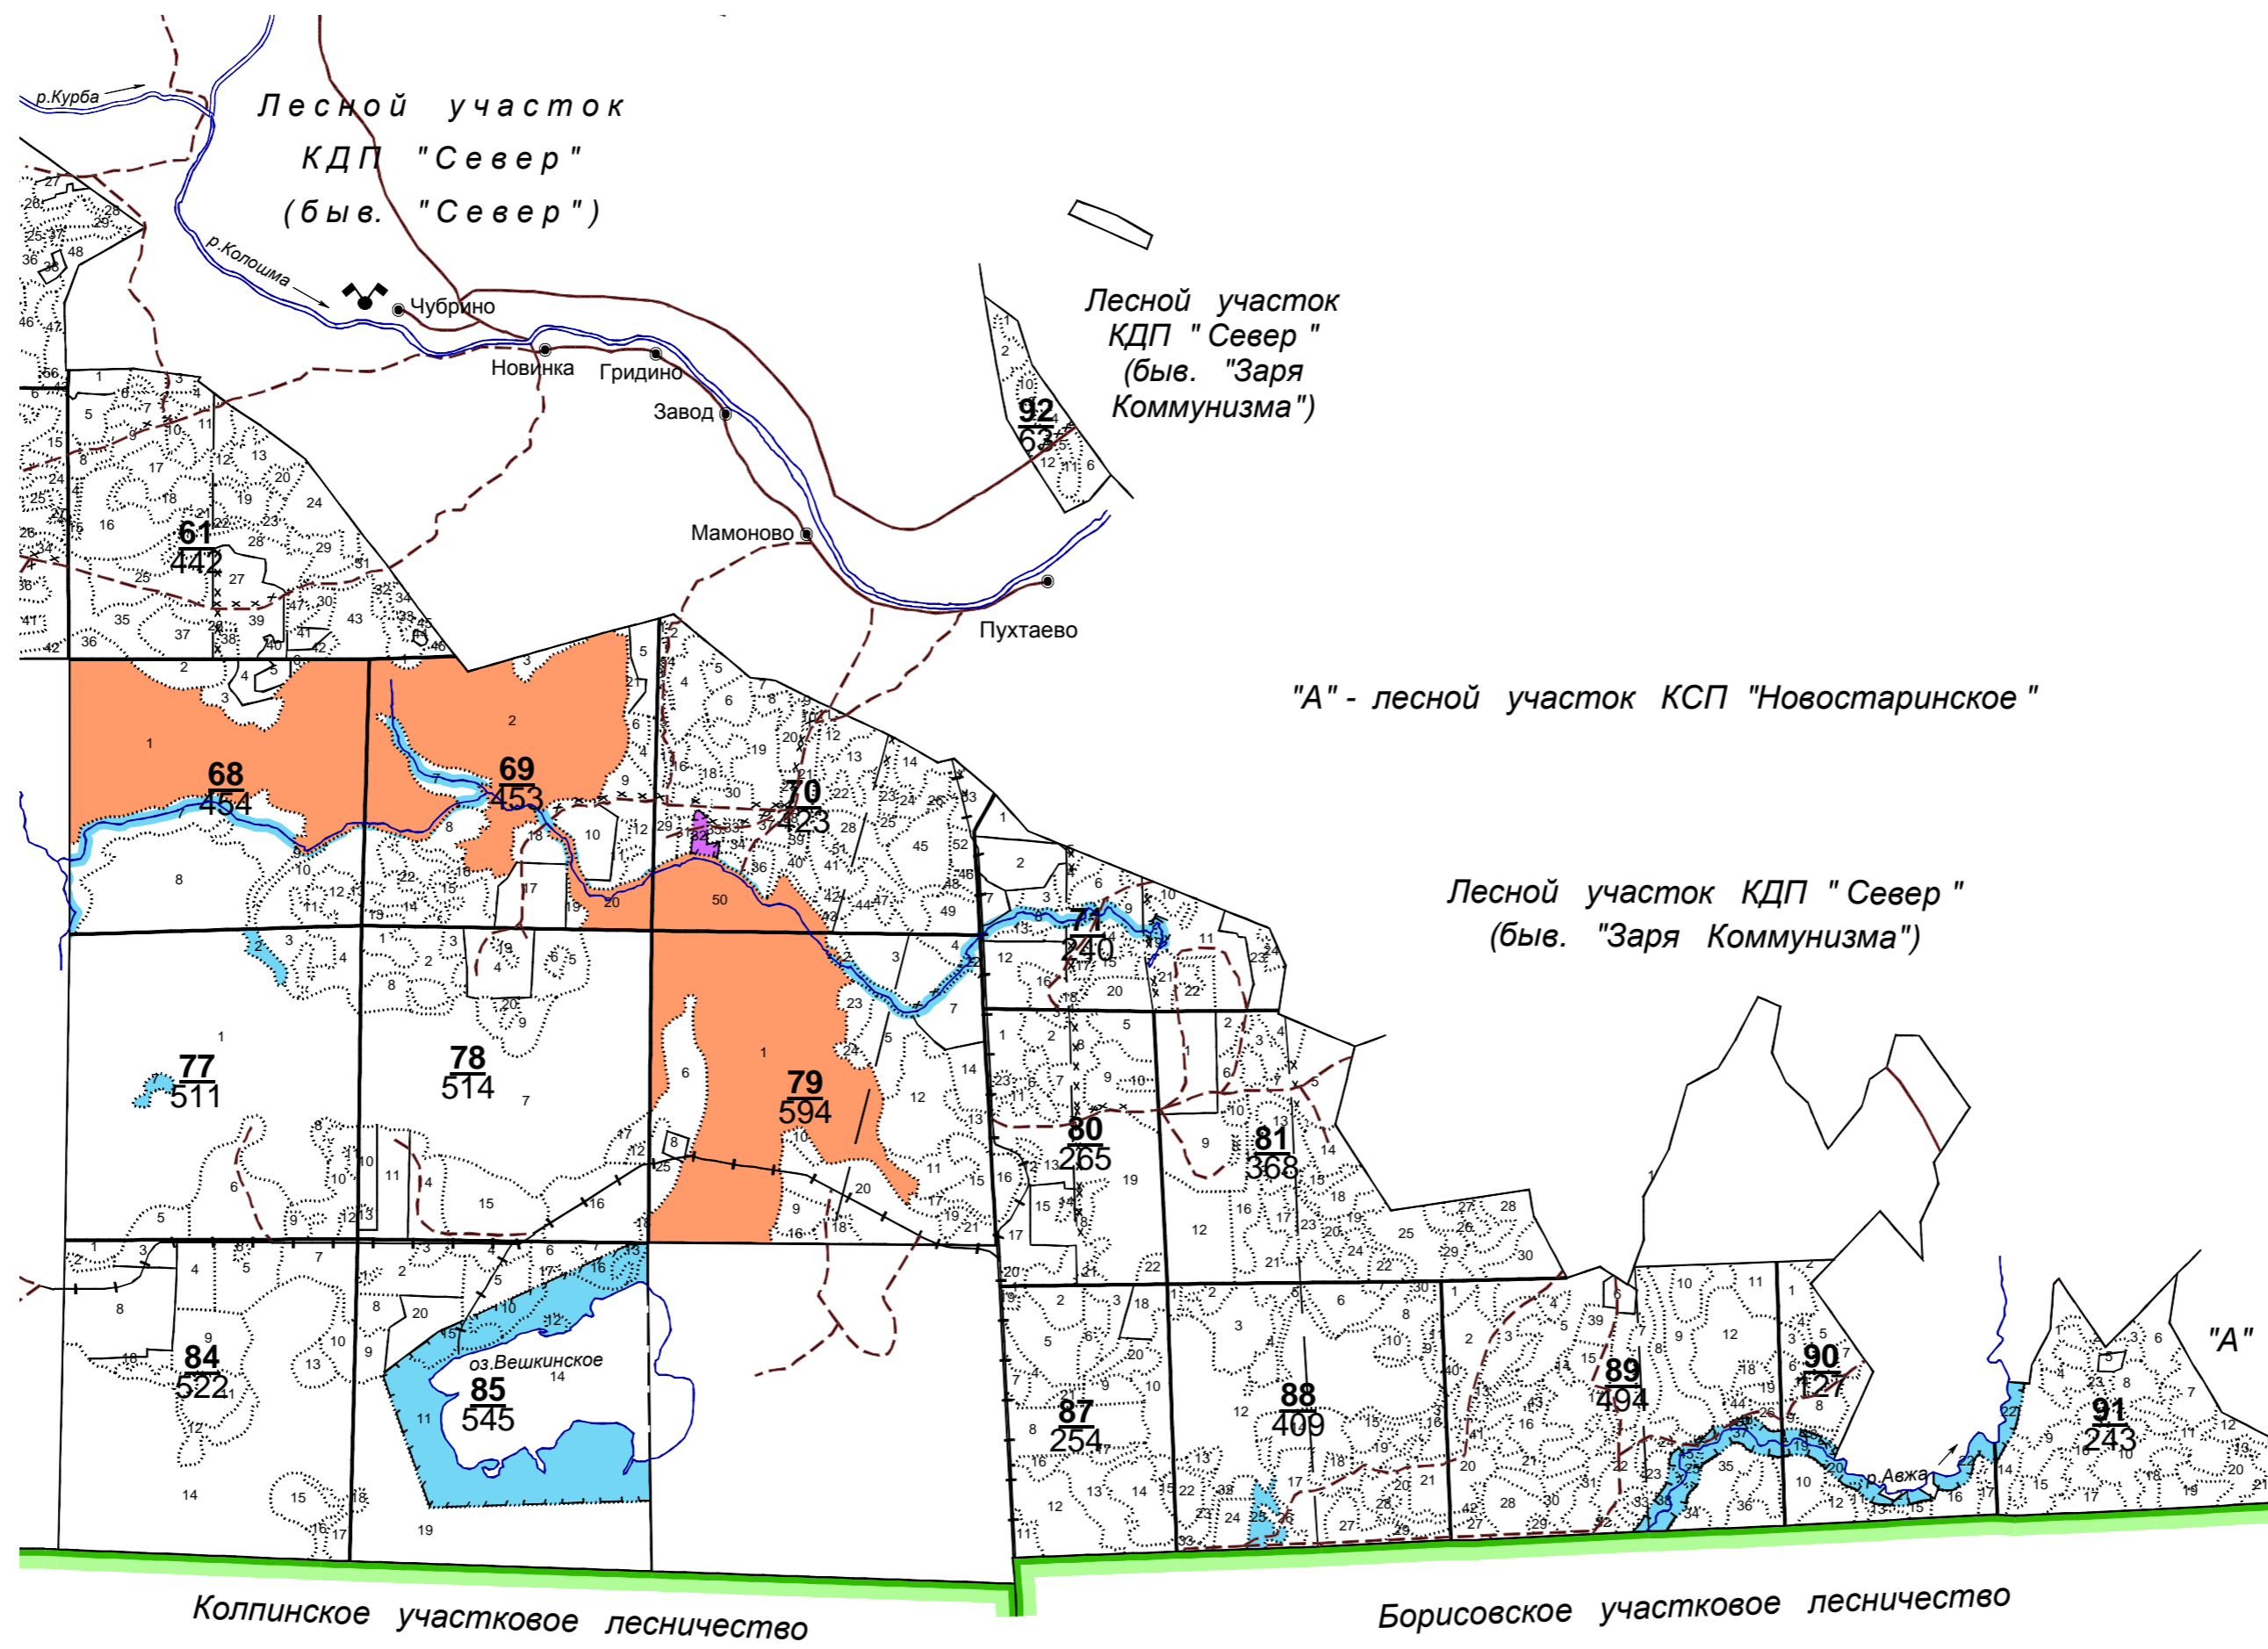

Колошемское участковое лесничество  
Масштаб 1 : 50 000

Колошемское участковое лесничество

Ножемское участковое лесничество

Масштаб 1 : 50 000

- "А" - лесной участок ТОО "Восход"
- "Б" - Шогодинское участковое лесничество
- "В" - лесной участок КП "Пожарское"
- "Г" - Ножемское участковое лесничество
- "Д" - лесной участок КСХП "Колос"
- "Е" - лесной участок КП "Родина"

Колпинское участковое лесничество  
Масштаб 1 : 50 000

Курбозерское участковое лесничество

Колпинское участковое лесничество  
Масштаб 1 : 50 000

"А" - лесной участок КХ "Росток"  
"Б" - лесной участок СА "Рассвет"  
"В" - Борисовское участковое лесничество

Борисовское участковое лесничество

Масштаб 1 : 50 000

"А" - Чистиковское участковое лесничество  
"Б" - лесной участок совхоза "Октябрьский"  
"В" - лесной участок ООО "АФ Северагрогаз"

Люботинское участковое лесничество  
Масштаб 1 : 50 000

Люботинское участковое лесничество  
Масштаб 1 : 50 000

Борисовское участковое лесничество  
КДП "Север" ( бывший "к-з "Заря коммунизма" )  
Масштаб 1 : 50 000

Борисовское участковое лесничество  
КДП "Север" ( б. к-з "Север ")  
Масштаб 1 : 50 000