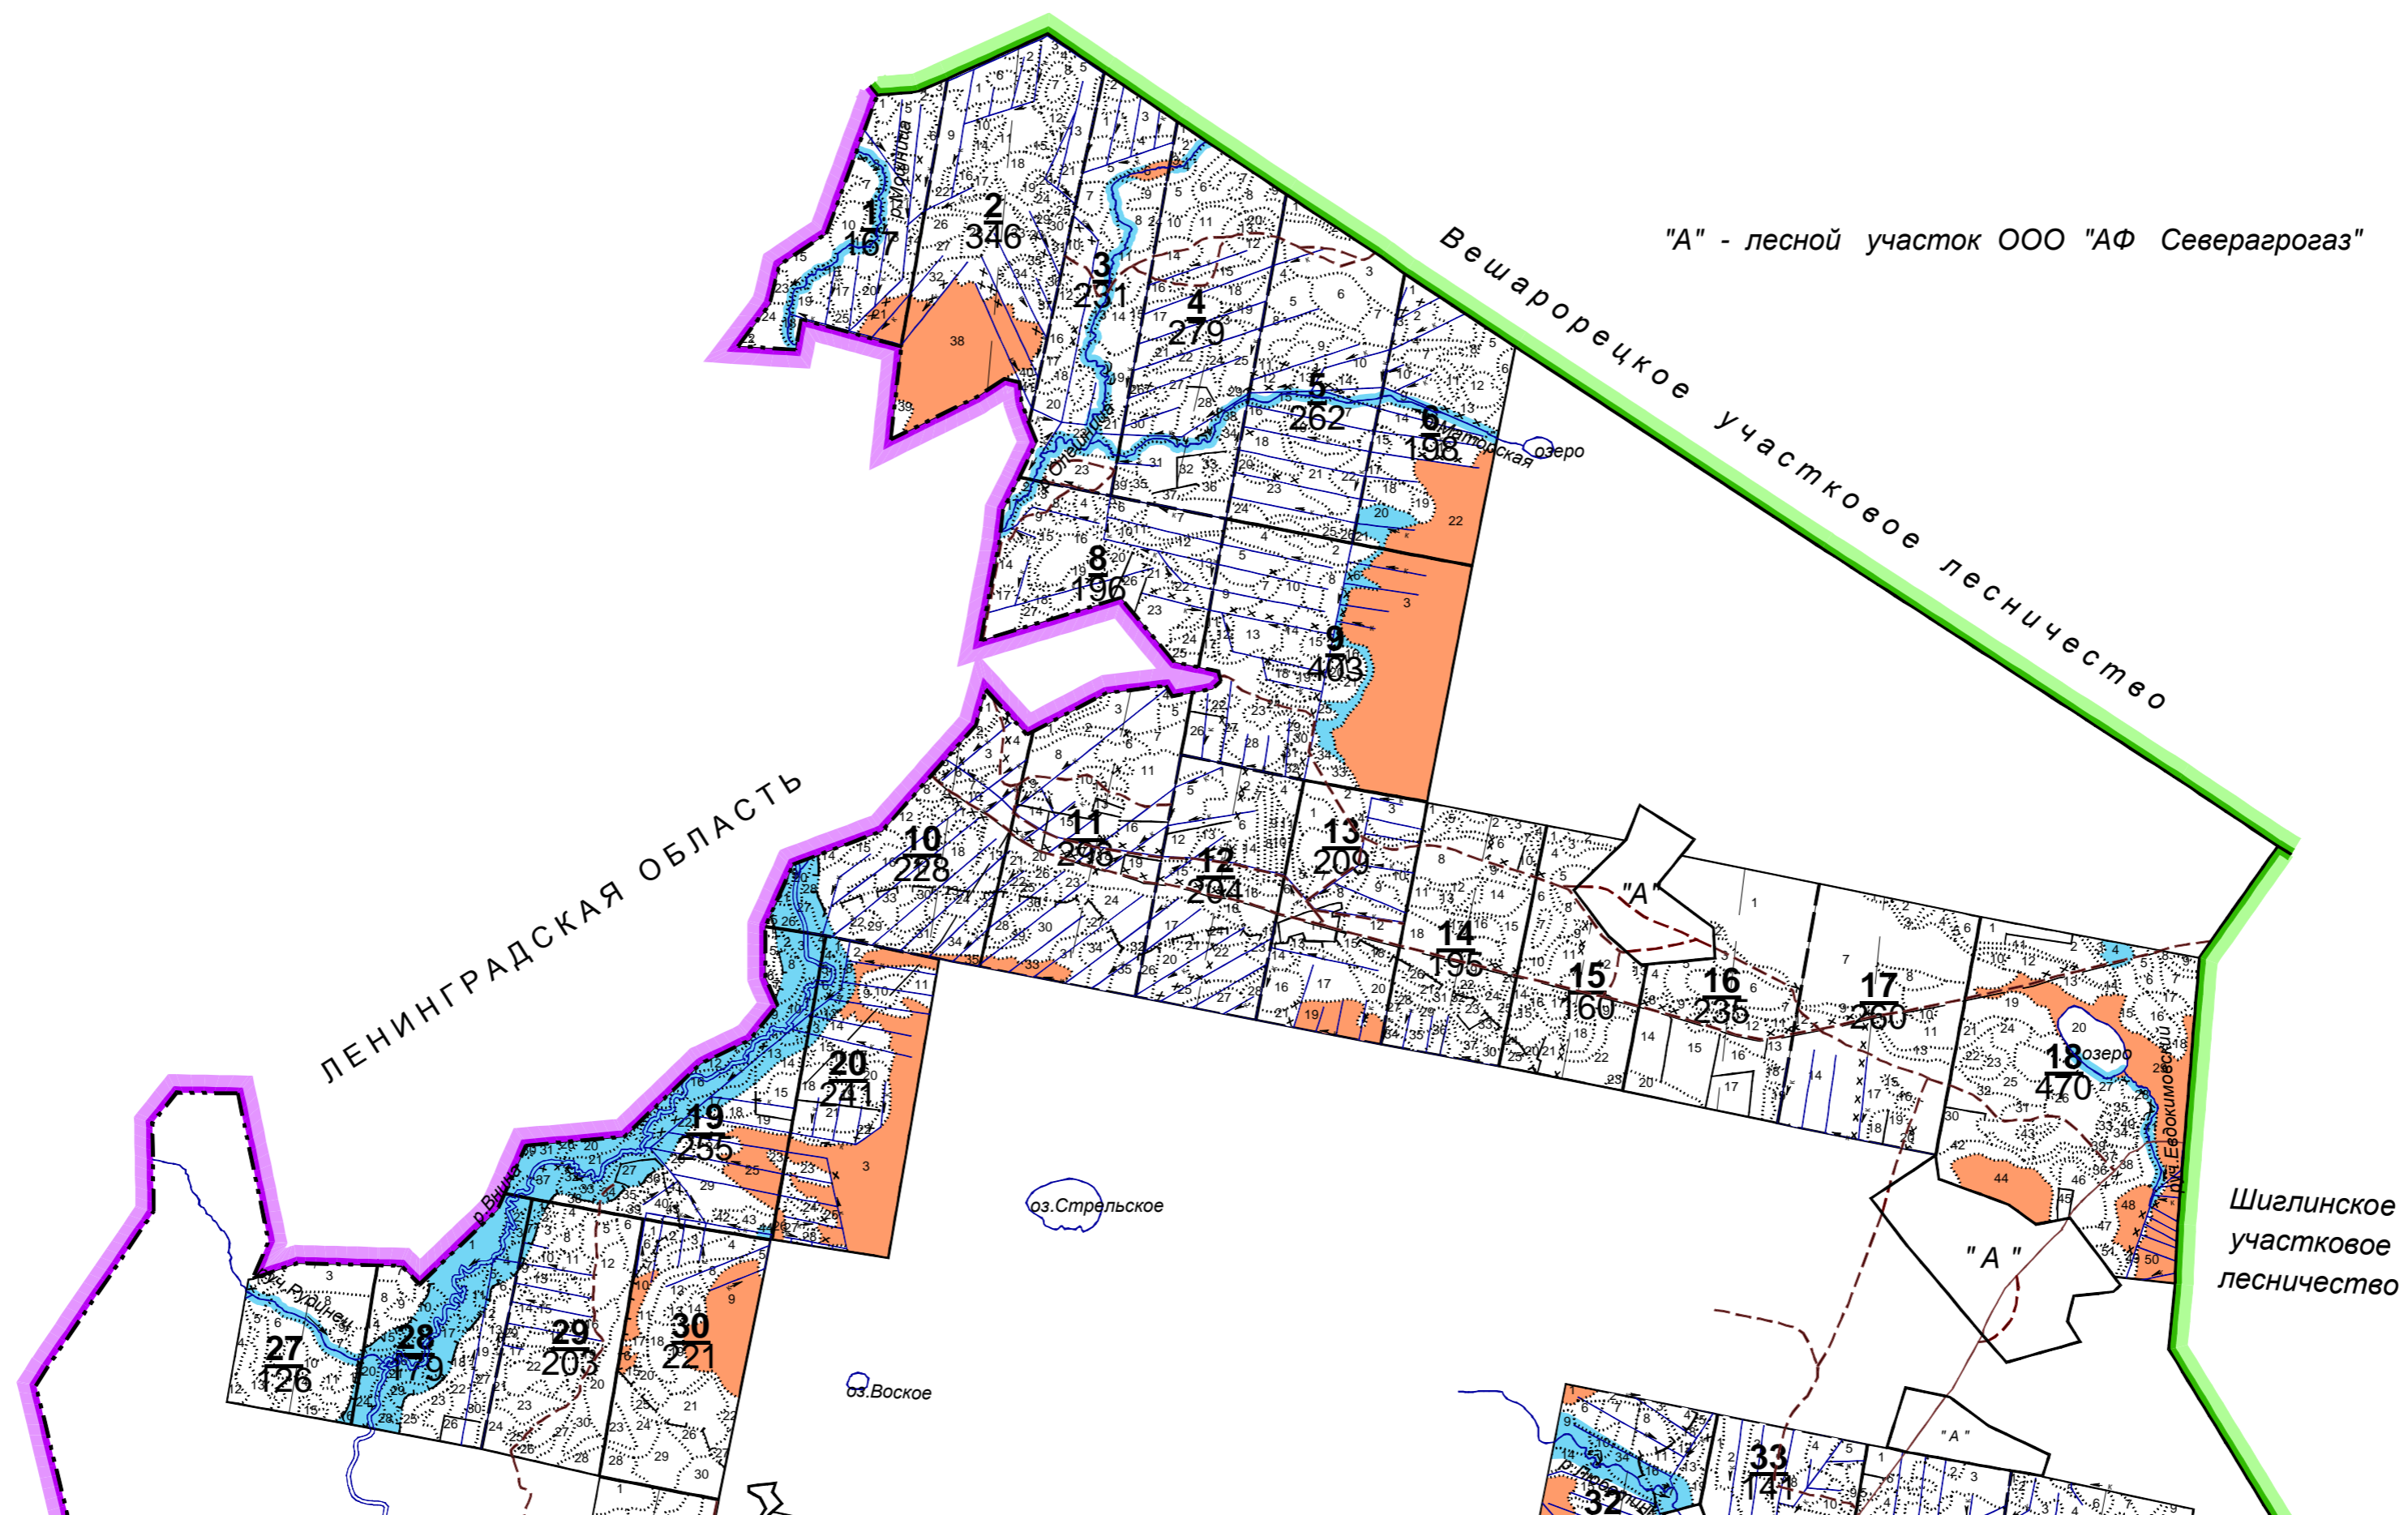

Колпинское участковое лесничество  
Масштаб 1 : 50 000

Курбозерское участковое лесничество

Колпинское участковое лесничество  
Масштаб 1 : 50 000

"А" - лесной участок КХ "Росток"  
"Б" - лесной участок СА "Рассвет"  
"В" - Борисовское участковое лесничество

Борисовское участковое лесничество

Масштаб 1 : 50 000

"А" - Чистиковское участковое лесничество  
"Б" - лесной участок совхоза "Октябрьский"  
"В" - лесной участок ООО "АФ Северагрогаз"

Люботинское участковое лесничество  
Масштаб 1 : 50 000

Люботинское участковое лесничество  
Масштаб 1 : 50 000

Борисовское участковое лесничество  
КДП "Север" ( бывший "к-з "Заря коммунизма" )  
Масштаб 1 : 50 000

Борисовское участковое лесничество  
КДП "Север" ( б. к-з "Север ")  
Масштаб 1 : 50 000