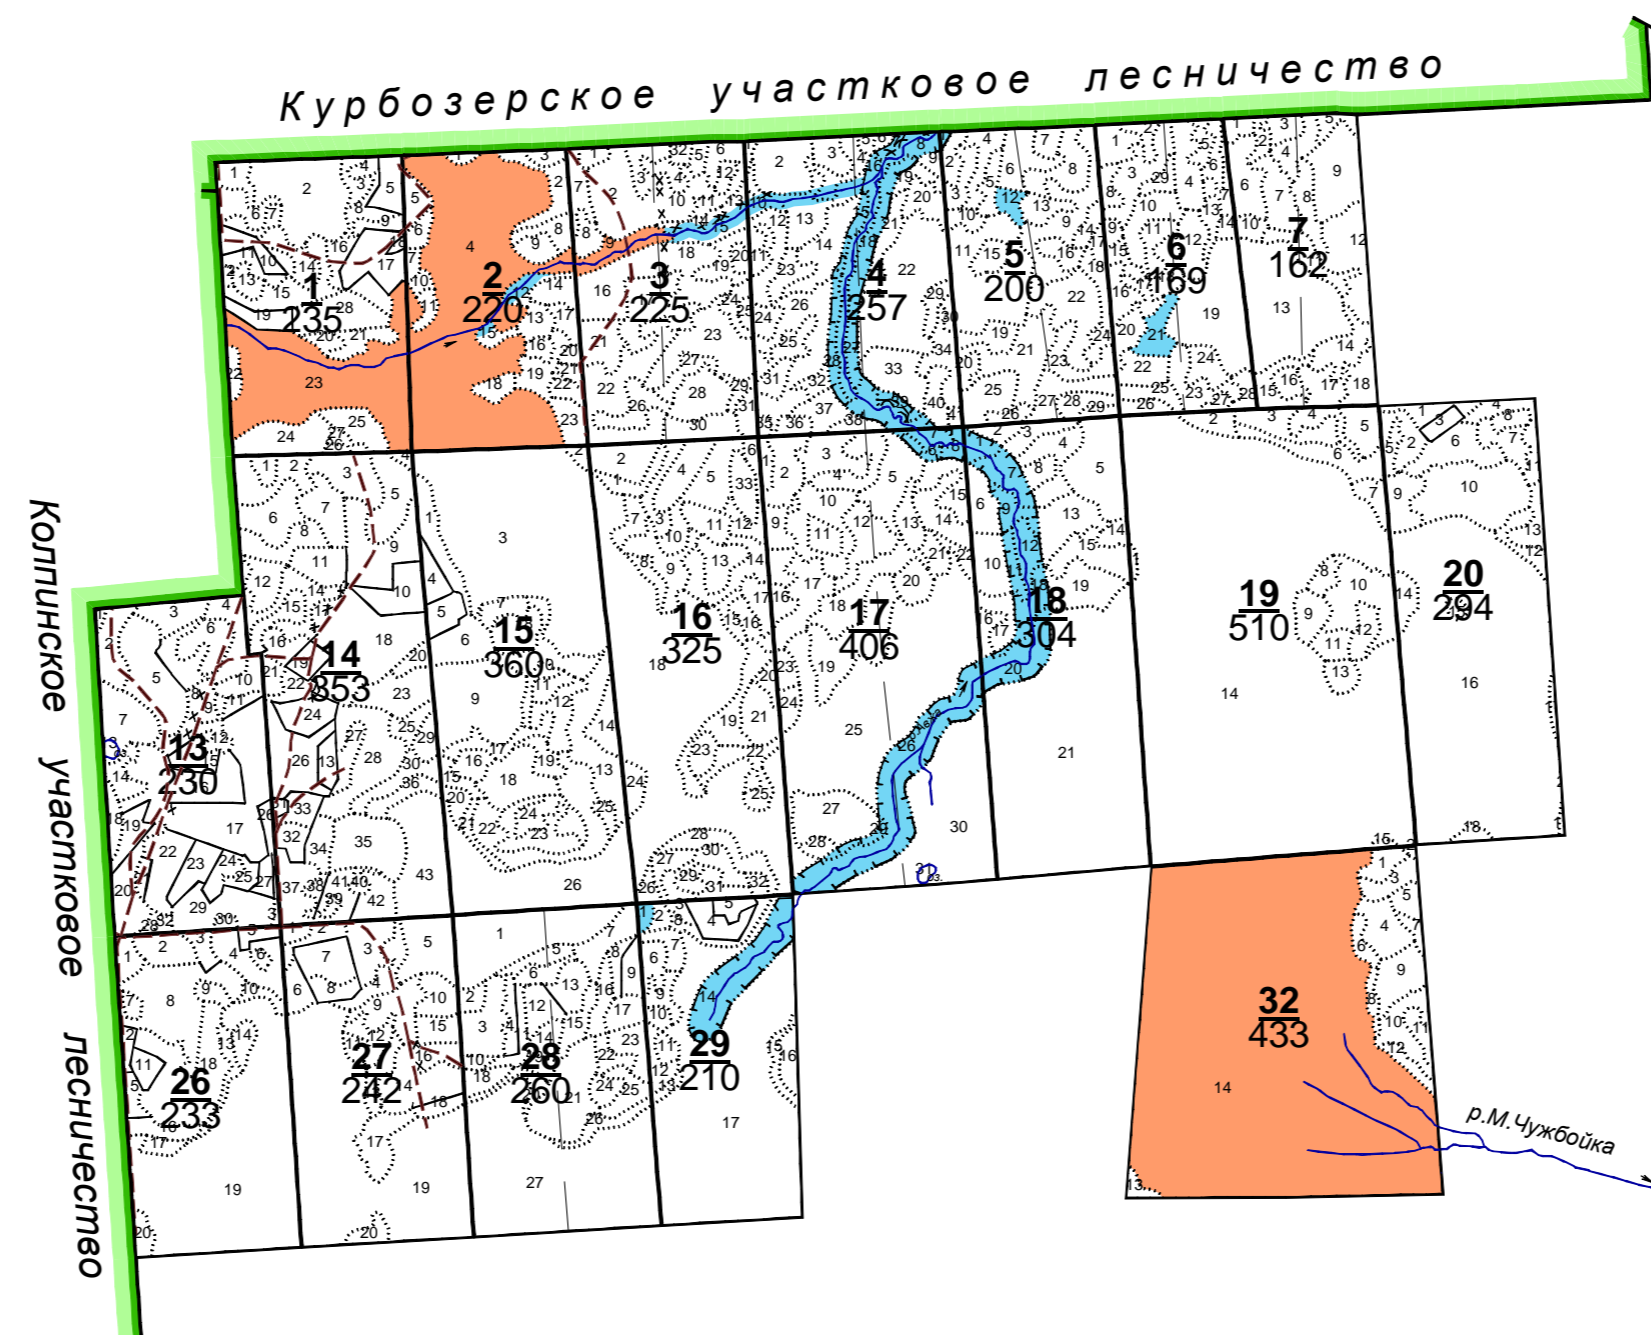

Колпинское участковое лесничество  
Масштаб 1 : 50 000

Курбозерское участковое лесничество

Колпинское участковое лесничество  
Масштаб 1 : 50 000

"А" - лесной участок КХ "Росток"  
"Б" - лесной участок СА "Рассвет"  
"В" - Борисовское участковое лесничество

Борисовское участковое лесничество

Масштаб 1 : 50 000

"А" - Чистиковское участковое лесничество  
"Б" - лесной участок совхоза "Октябрьский"  
"В" - лесной участок ООО "АФ Северагрогаз"

Люботинское участковое лесничество  
Масштаб 1 : 50 000

Люботинское участковое лесничество  
Масштаб 1 : 50 000

Борисовское участковое лесничество  
КДП "Север" ( бывший "к-з "Заря коммунизма" )  
Масштаб 1 : 50 000

Борисовское участковое лесничество  
КДП "Север" ( б. к-з "Север ")  
Масштаб 1 : 50 000