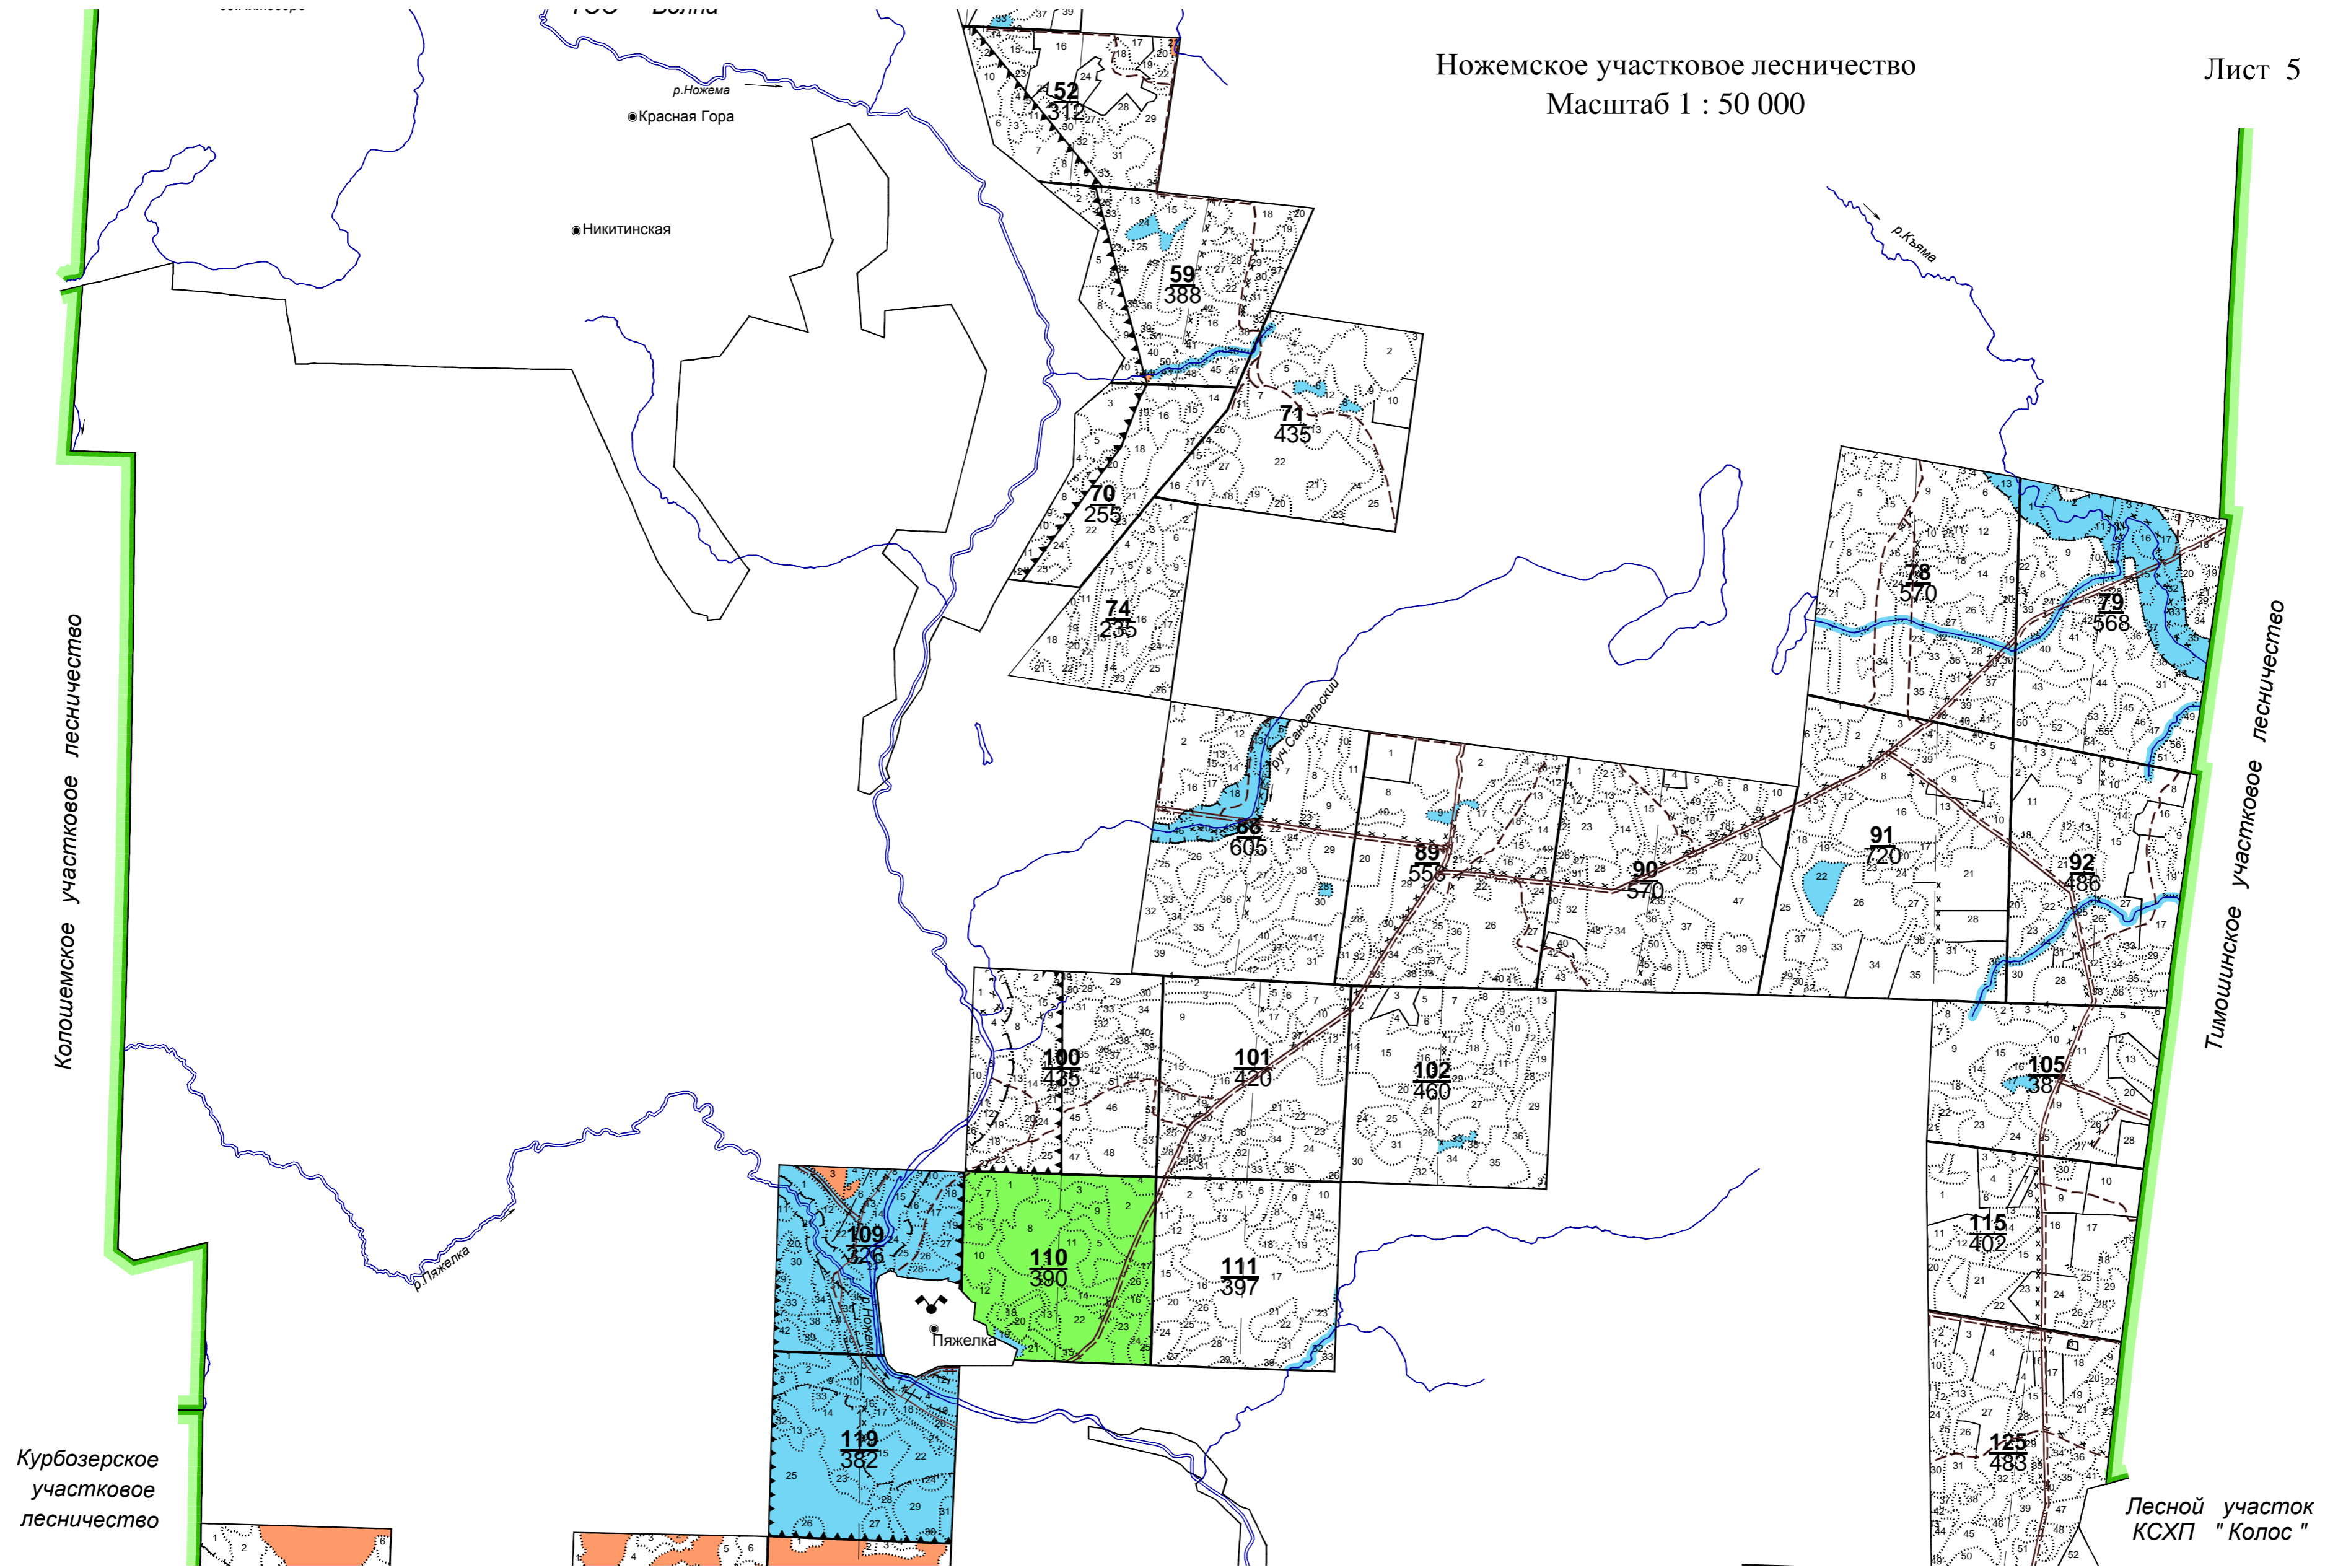

Колошемское участковое лесничество  
Масштаб 1 : 50 000

Колошемское участковое лесничество

Ножемское участковое лесничество

Масштаб 1 : 50 000

- "А" - лесной участок ТОО "Восход"
- "Б" - Шогодинское участковое лесничество
- "В" - лесной участок КП "Пожарское"
- "Г" - Ножемское участковое лесничество
- "Д" - лесной участок КСХП "Колос"
- "Е" - лесной участок КП "Родина"

Колпинское участковое лесничество  
Масштаб 1 : 50 000

Курбозерское участковое лесничество

Колпинское участковое лесничество  
Масштаб 1 : 50 000

"А" - лесной участок КХ "Росток"  
"Б" - лесной участок СА "Рассвет"  
"В" - Борисовское участковое лесничество

Борисовское участковое лесничество

Масштаб 1 : 50 000

"А" - Чистиковское участковое лесничество  
"Б" - лесной участок совхоза "Октябрьский"  
"В" - лесной участок ООО "АФ Северагрогаз"

Люботинское участковое лесничество  
Масштаб 1 : 50 000

Люботинское участковое лесничество  
Масштаб 1 : 50 000

Борисовское участковое лесничество  
КДП "Север" ( бывший "к-з "Заря коммунизма" )  
Масштаб 1 : 50 000

Борисовское участковое лесничество  
КДП "Север" ( б. к-з "Север ")  
Масштаб 1 : 50 000